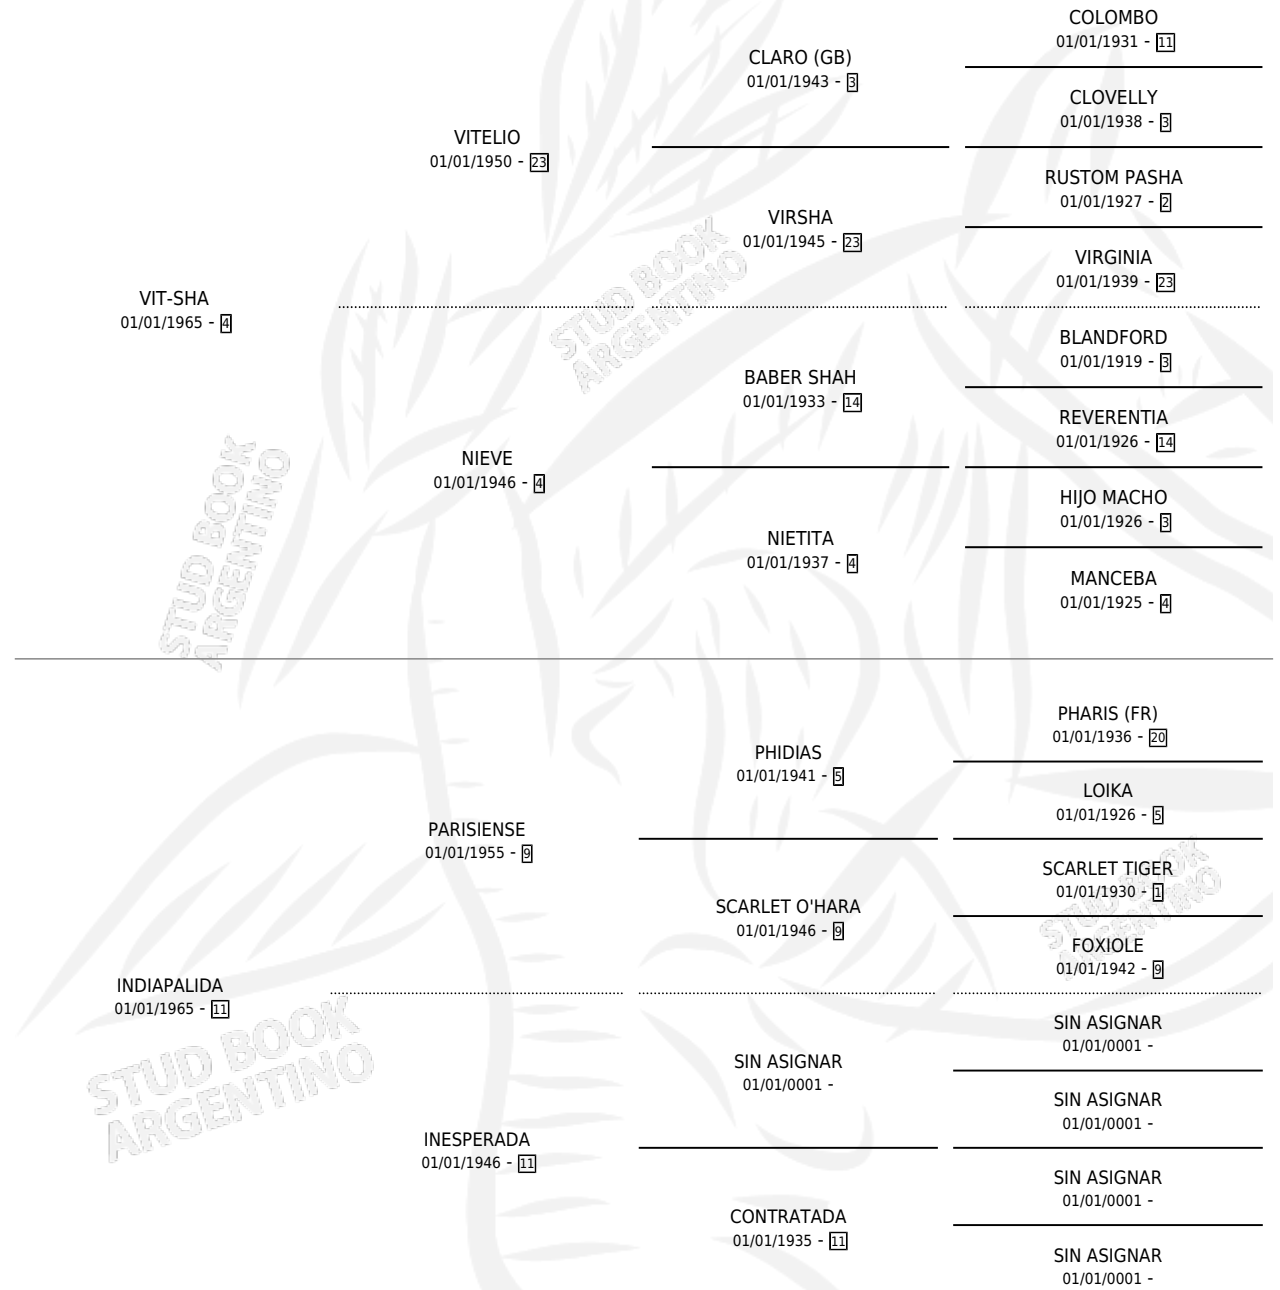

INDIARRARA

por VIT-SHA y INDIAPALIDA por PARISENSE

Argentina · Hembra · Alazan · SP · 01/01/1972
Familia 11-b · Volumen 28

ESTADO

TIPIFICACIÓN SANGUÍNEA	X
TIPIFICACIÓN POR ADN	X
PASAPORTE	X
IDENTIFICACIÓN POR MICROCHIP	X
REPRODUCTOR	✓

Lugar de nacimiento: Campo particular

Criador: Sin dato

~

HIJOS

	MACHOS	HEMBRAS
5 NACIERON	3	2
2 CORRIERON	1	1

SIN ACTUACIONES

PEDIGREE

S

mientos 2 / Efectividad 40.00%

PADRILLO	PRODUCTO	CRIADOR	1ER SERVICIO	ÚLTIMO SERVICIO
CANTINFLAS	∅		16/09/1989	18/09/1989
INDIARRARA CASTEL DIABLO	INDIA DIABLA (H Z, 05/09/1989)	SIN DATO	04/09/1988	08/09/1988
Datos oficiales del Stud Book Argentino WAYFARER (USA)	∅		16/09/1987	20/09/1987
Documento generado el 09/05/2026 WAYFARER (USA)	∅		31/10/1986	02/11/1986
studbook.org.ar OBEID	TIO RARO (M Z, 22/10/1984)	SIN DATO		