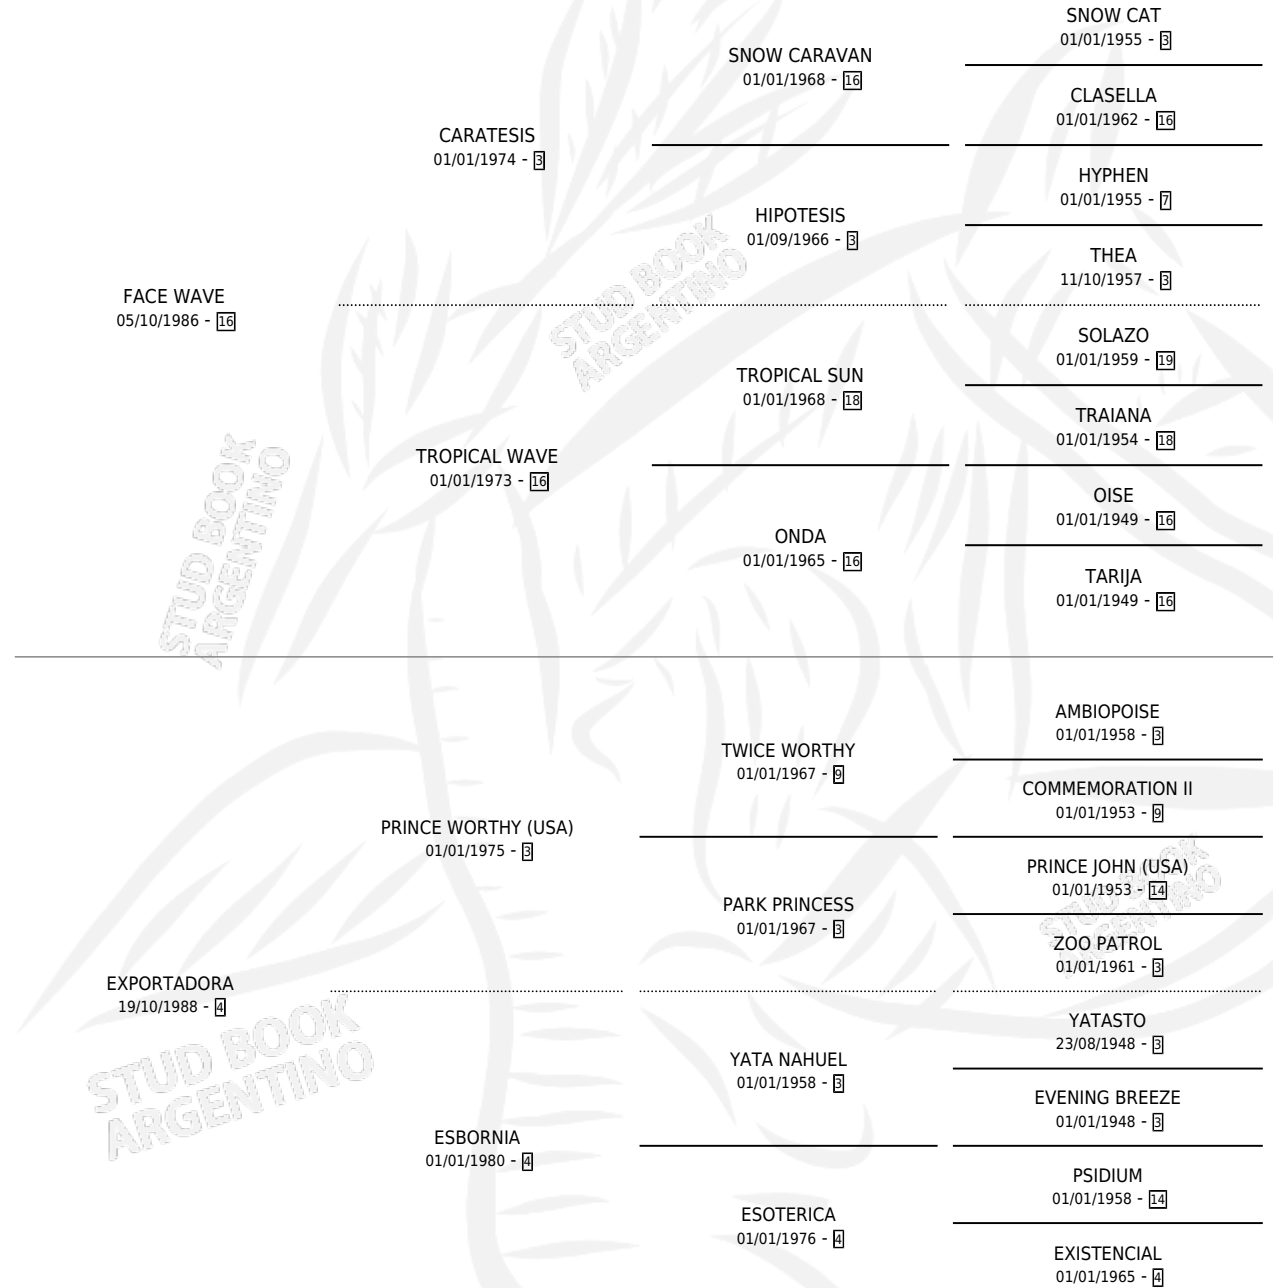

FRIENDLY FACE

por FACE WAVE y EXPORTADORA por PRINCE WORTHY (USA)

Argentina · Hembra · Alazan · SP · 16/10/1995
Familia 4-k · Volumen 35

ESTADO

TIPIFICACIÓN SANGUÍNEA	X
TIPIFICACIÓN POR ADN	X
PASAPORTE	X
IDENTIFICACIÓN POR MICROCHIP	X
REPRODUCTOR	X

Lugar de nacimiento: Amistad

Criador: Bertoldi Jose Luis

PEDIGREE

FRIENDLY FACE

Datos oficiales del Stud Book Argentino

Documento generado el 25/04/2026

studbook.org.ar