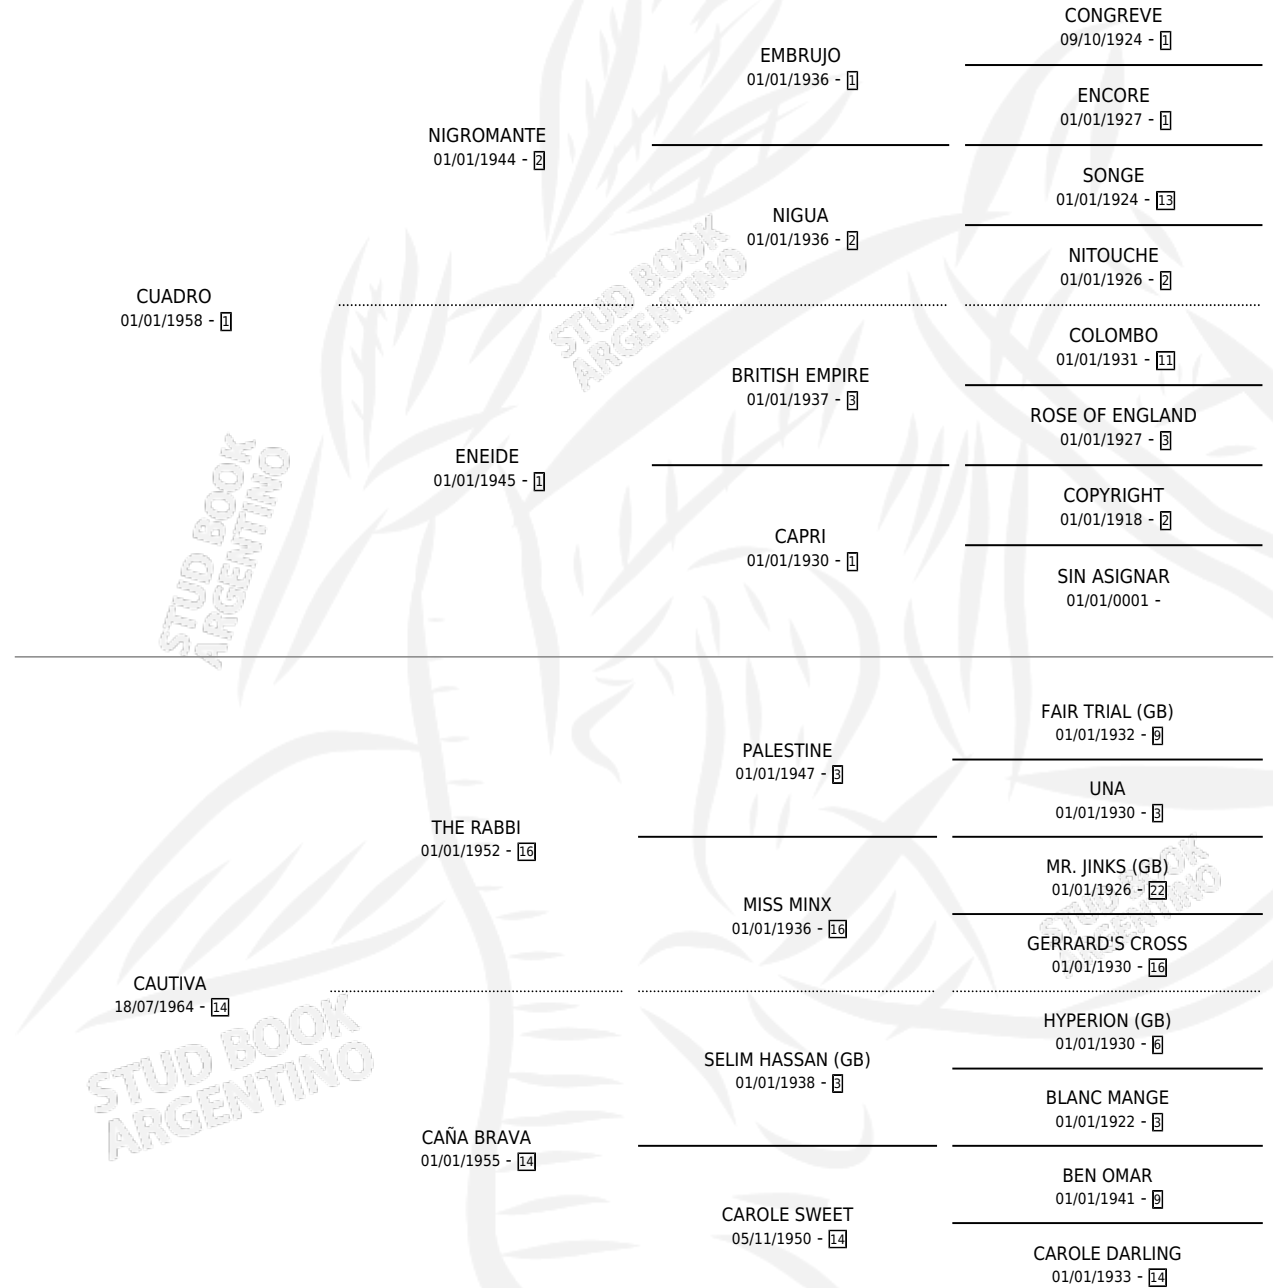

CARLOTA-CUA

por CUADRO y CAUTIVA por THE RABBI

Argentina · Hembra · Alazan Tostado · SP · 15/10/1972
Familia 14-b · Volumen 28

ESTADO

TIPIFICACIÓN SANGUÍNEA	X
TIPIFICACIÓN POR ADN	X
PASAPORTE	X
IDENTIFICACIÓN POR MICROCHIP	X
REPRODUCTOR	✓

Lugar de nacimiento: Campo particular

Criador: Sin dato

~

HIJOS

	MACHOS	HEMBRAS
3 NACIERON	0	3
2 CORRIERON	0	2
2 GANARON	0	2
0 GANADORES CL	0 GANADORES GR	0 GANADORES G1

PEDIGREE

S

mientos 0 / Efectividad 0.00%

PADRILLO	PRODUCTO	CRIADOR	1ER SERVICIO	ÚLTIMO SERVICIO
VEREMOS	Ø		27/09/1989	03/10/1989
CARLOTA-CUA	Ø		28/09/1988	02/10/1988
Datos oficiales del Stud Book Argentino	Ø		08/12/1987	10/12/1987
Documento generado el 12/05/2026	Ø		24/12/1986	26/12/1986
MANGUSTAN	Ø		24/12/1986	26/12/1986
studbook.org.ar	Ø		22/09/1985	24/09/1985
JURASTE	Ø			
JURASTE	Ø			
JURASTE	Ø			