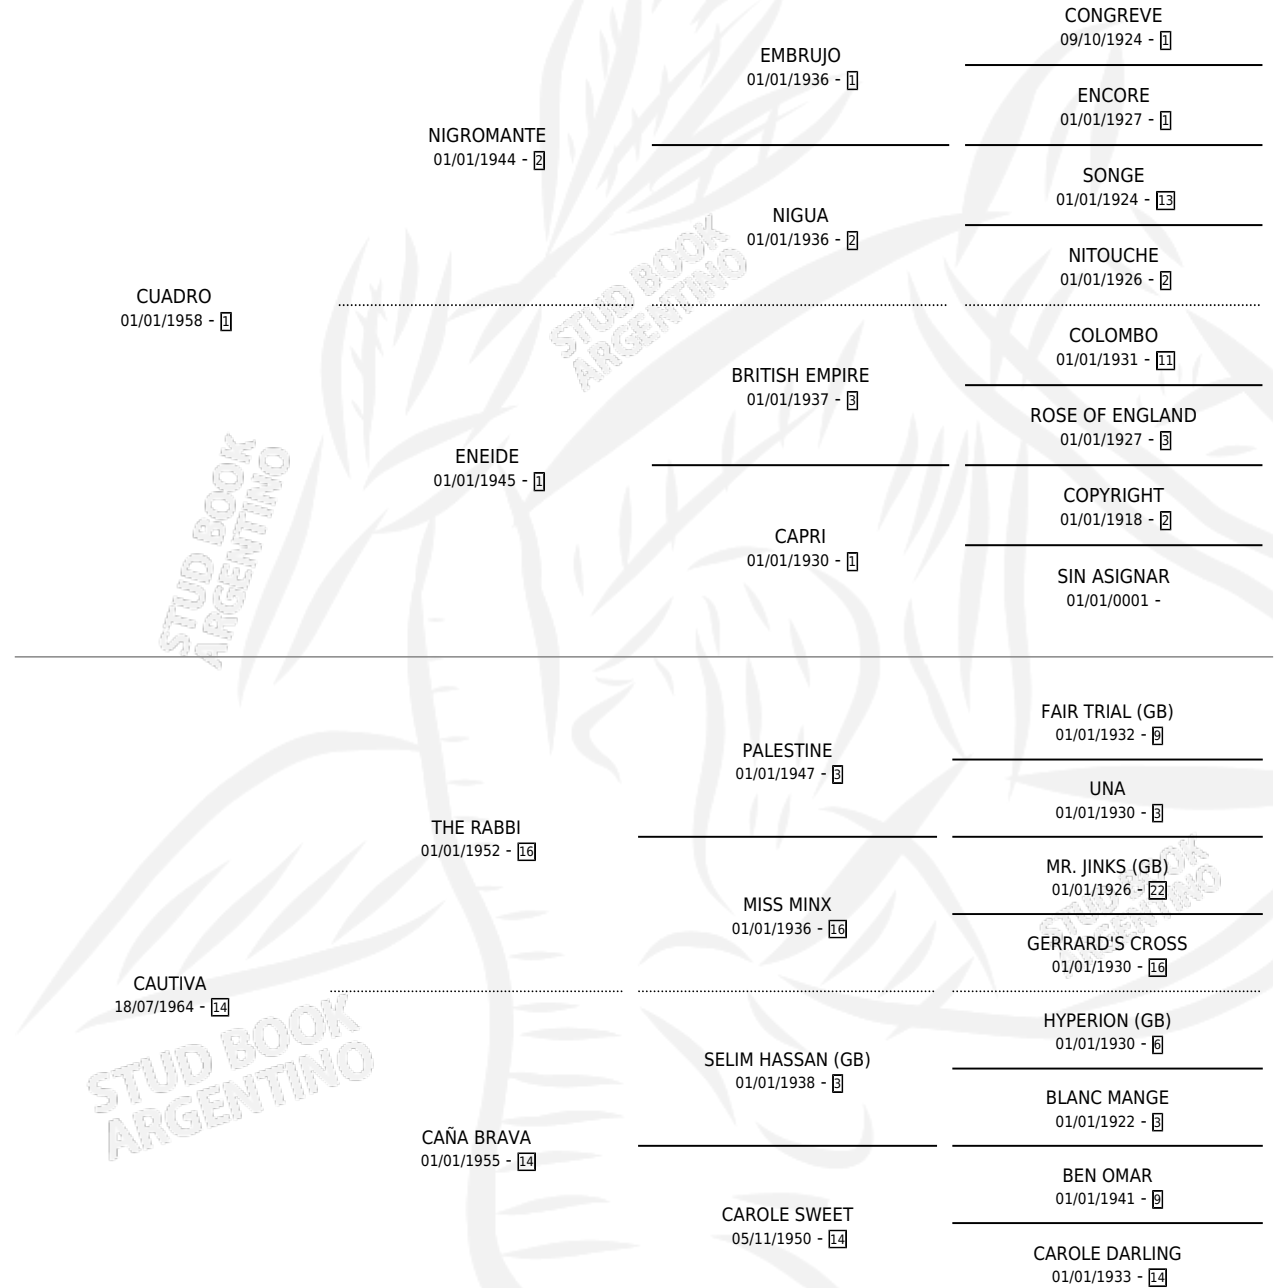

CARLOTA-CUA

por CUADRO y CAUTIVA por THE RABBI

Argentina · Hembra · Alazan Tostado · SP · 15/10/1972
Familia 14-b · Volumen 28

ESTADO

TIPIFICACIÓN SANGUÍNEA	X
TIPIFICACIÓN POR ADN	X
PASAPORTE	X
IDENTIFICACIÓN POR MICROCHIP	X
REPRODUCTOR	✓

Lugar de nacimiento: Campo particular

Criador: Sin dato

~

HIJOS

	MACHOS	HEMBRAS
3 NACIERON	0	3
2 CORRIERON	0	2
2 GANARON	0	2
0 GANADORES CL	0 GANADORES GR	0 GANADORES G1

PEDIGREE

S

mientos 0 / Efectividad 0.00%

PADRILLO	PRODUCTO	CRIADOR	1ER SERVICIO	ÚLTIMO SERVICIO
VEREMOS	Ø		27/09/1989	03/10/1989
CARLOTA-CUA	Ø		28/09/1988	02/10/1988
Datos oficiales del Stud Book Argentino	Ø		08/12/1987	10/12/1987
Documento generado el 12/06/2026	Ø		24/12/1986	26/12/1986
MANGUSTAN	Ø		24/12/1986	26/12/1986
studbook.org.ar	Ø		22/09/1985	24/09/1985
JURASTE	Ø			
JURASTE	Ø			
JURASTE	Ø			