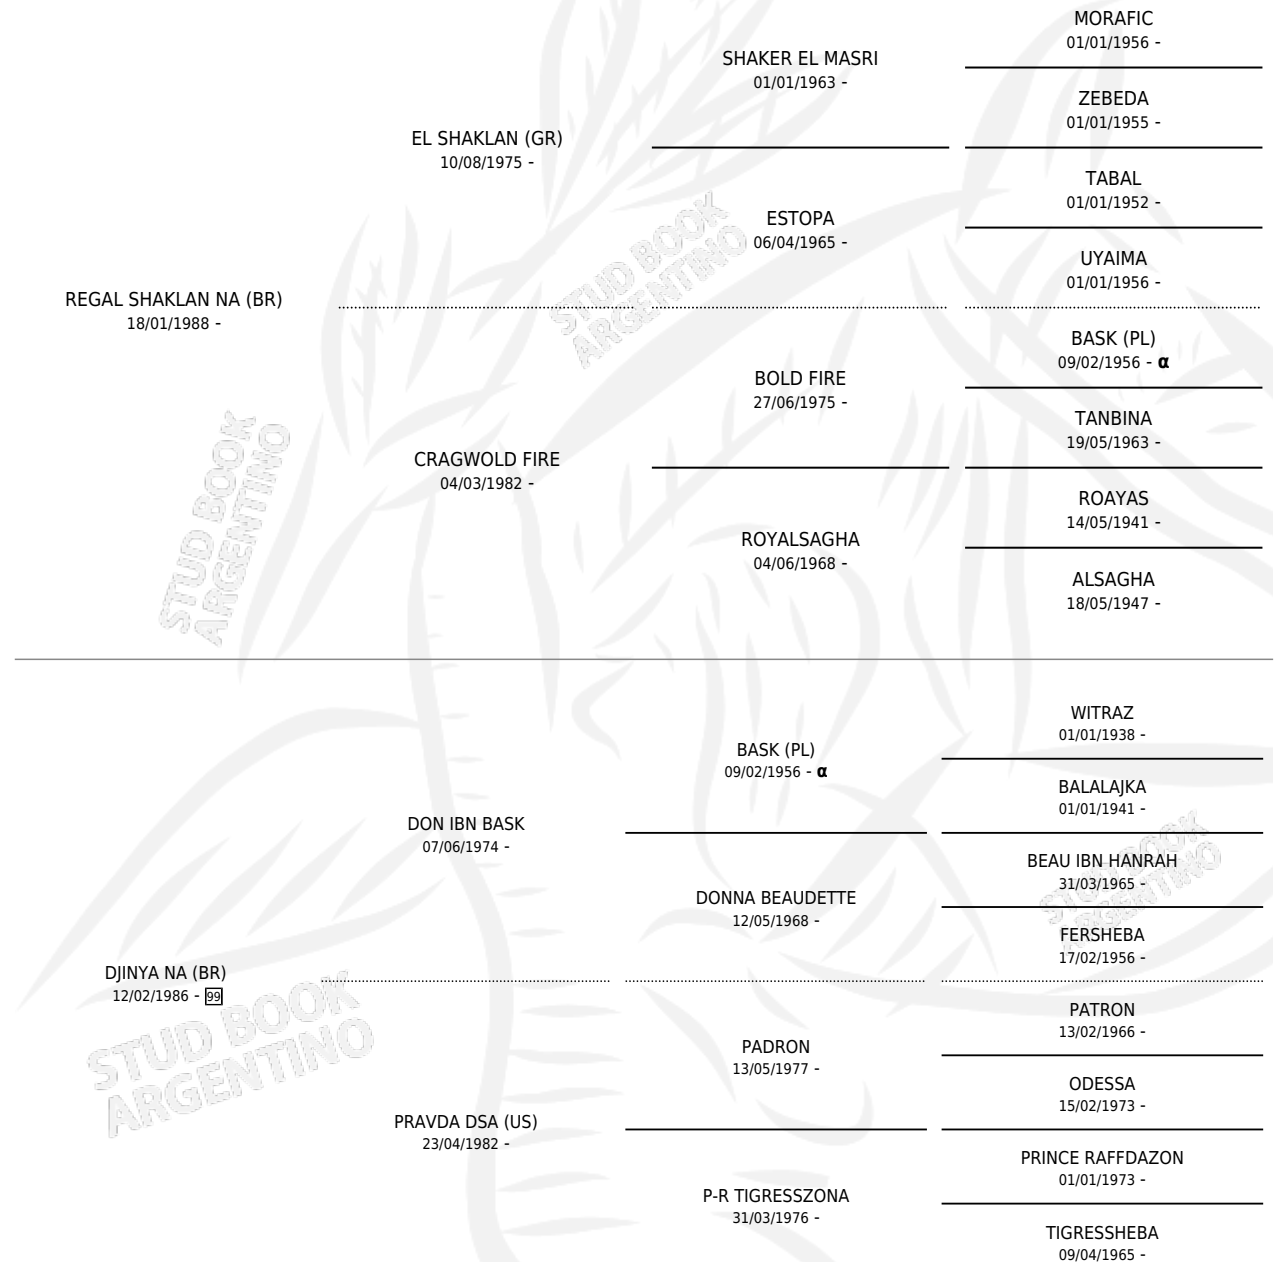

BM DON REGAL

por **REGAL SHAKLAN NA (BR)** y **DJINYA NA (BR)** por **DON IBN BASK**

Argentina · Macho · Alazan · AP · 24/09/1995
Familia 99 · Volumen 35

ESTADO

TIPIFICACIÓN SANGUÍNEA	✓
TIPIFICACIÓN POR ADN	X
PASAPORTE	X
IDENTIFICACIÓN POR MICROCHIP	X
REPRODUCTOR	✓

Lugar de nacimiento: Las Horquetas
Criador: Pavon y Los Medanos

PEDIGREE

INBREEDING : α

SERVICIOS PADRILLO

TEMPORADA	HARAS	SERVICIO	NAC.	EFFECTIVIDAD
2003	EL MANGRULLO DE TUCUMAN	1	0	0.00 %

BM DON REGAL

Datos oficiales del Stud Book Argentino