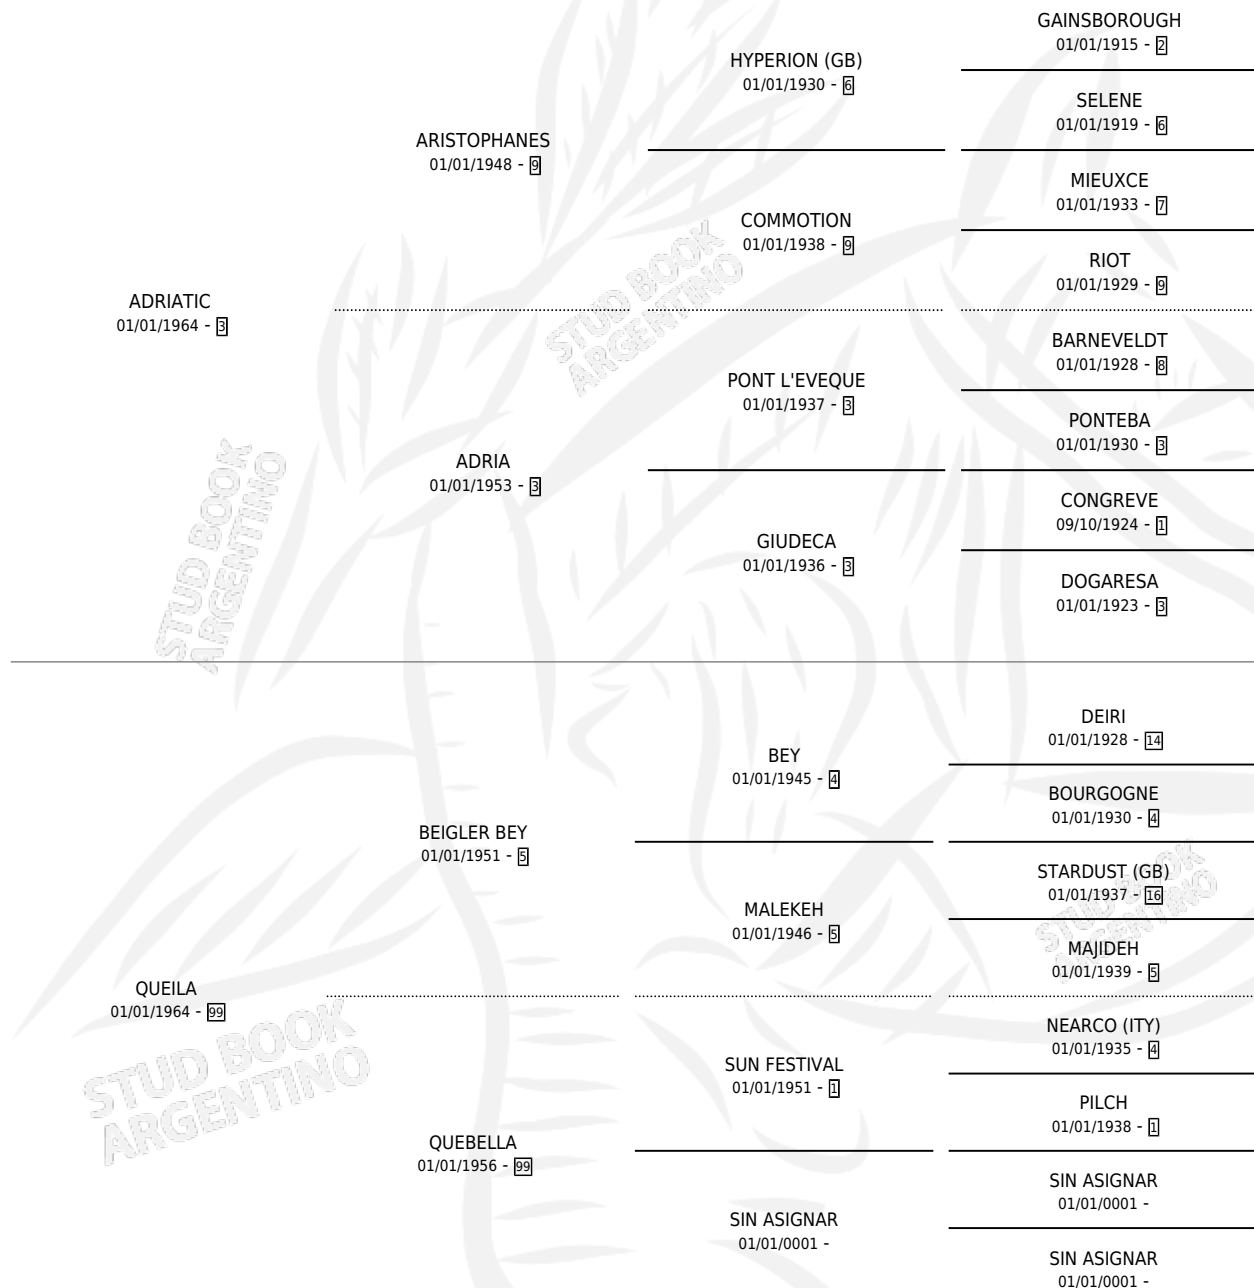

ALI TIC

por **ADRIATIC** y **QUEILA** por **BEIGLER BEY**

Argentina · Hembra · Zaino Doradillo · SP · 01/01/1972
Familia 99 · Volumen 28

ESTADO

TIPIFICACIÓN SANGUÍNEA	X
TIPIFICACIÓN POR ADN	X
PASAPORTE	X
IDENTIFICACIÓN POR MICROCHIP	X
REPRODUCTOR	✓

Lugar de nacimiento: Campo particular

Criador: Sin dato

~

HIJOS

	MACHOS	HEMBRAS
3 NACIERON	0	3
2 CORRIERON	0	2
2 GANARON	0	2
0 GANADORES CL	0 GANADORES GR	0 GANADORES G1

PEDIGREE

S

mientos 1 / Efectividad 25.00%

PADRILLO	PRODUCTO	CRIADOR	1ER SERVICIO	ÚLTIMO SERVICIO
MAPUCHE	∅		10/12/1986	12/12/1986
ALITIC MIZENMAS (USA)	∅		09/12/1985	13/12/1985
Datos oficiales del Stud Book Argentino SNOW GLASS	TIC GLASS (H Z, 10/11/1984)	SIN DATO		
HIJO NOBLE studbook.org.ar	∅			