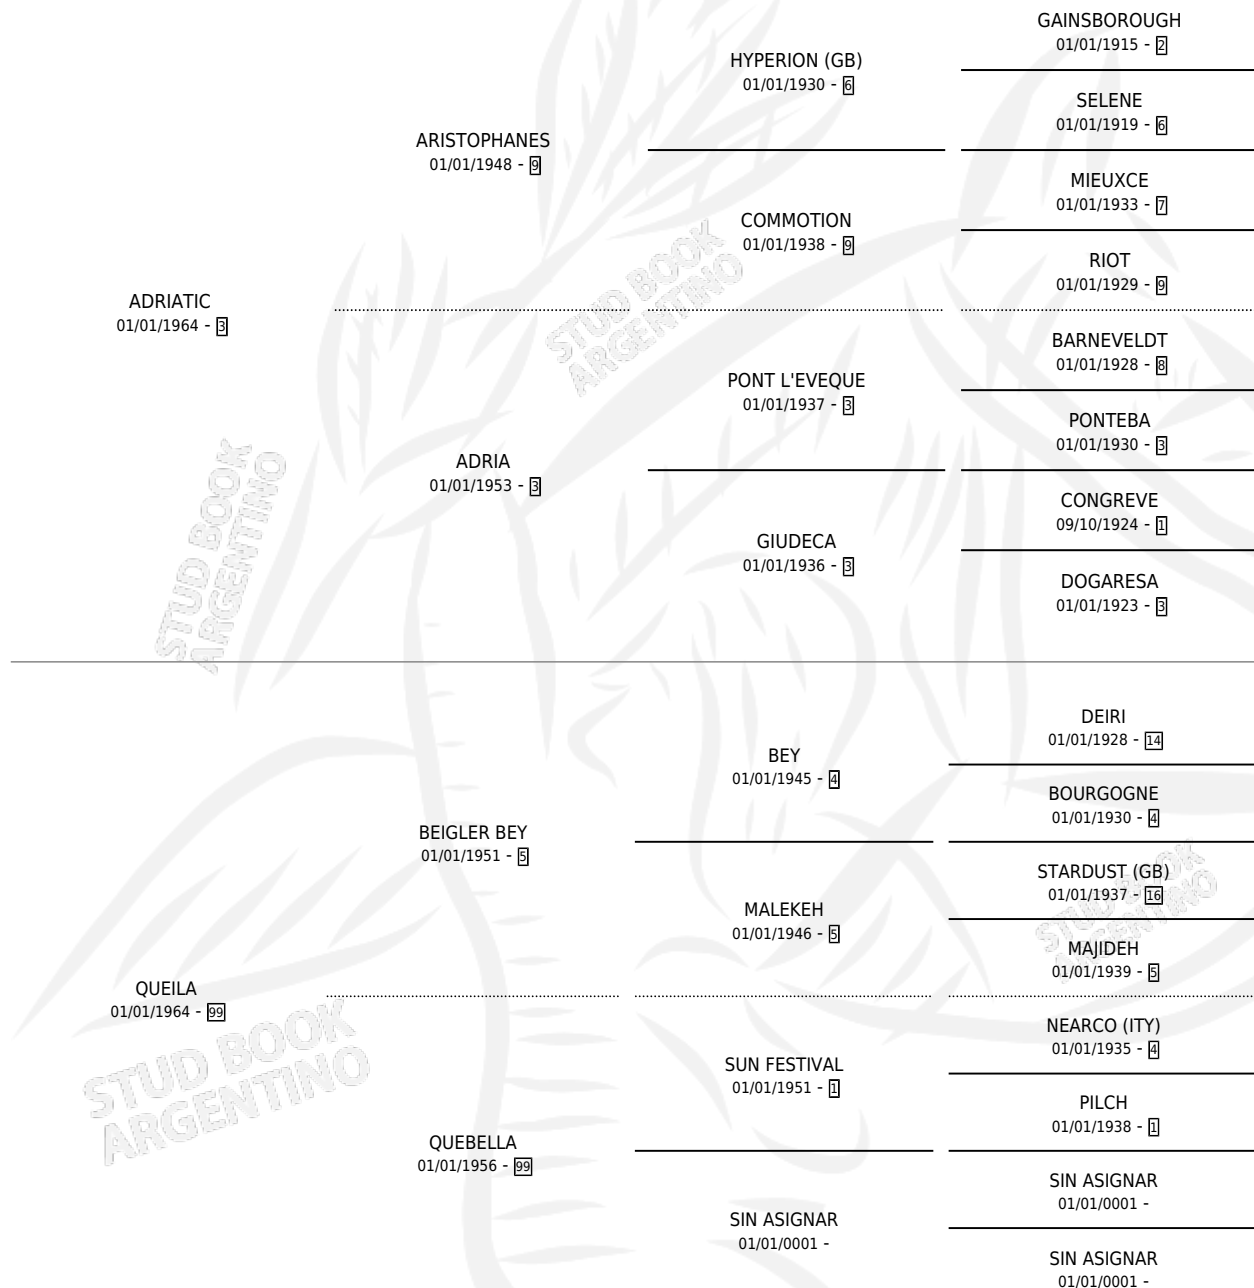

ALI TIC

por **ADRIATIC** y **QUEILA** por **BEIGLER BEY**

Argentina · Hembra · Zaino Doradillo · SP · 01/01/1972
Familia 99 · Volumen 28

ESTADO

TIPIFICACIÓN SANGUÍNEA	X
TIPIFICACIÓN POR ADN	X
PASAPORTE	X
IDENTIFICACIÓN POR MICROCHIP	X
REPRODUCTOR	✓

Lugar de nacimiento: Campo particular

Criador: Sin dato

~

HIJOS

	MACHOS	HEMBRAS
3 NACIERON	0	3
2 CORRIERON	0	2
2 GANARON	0	2
0 GANADORES CL	0 GANADORES GR	0 GANADORES G1

PEDIGREE