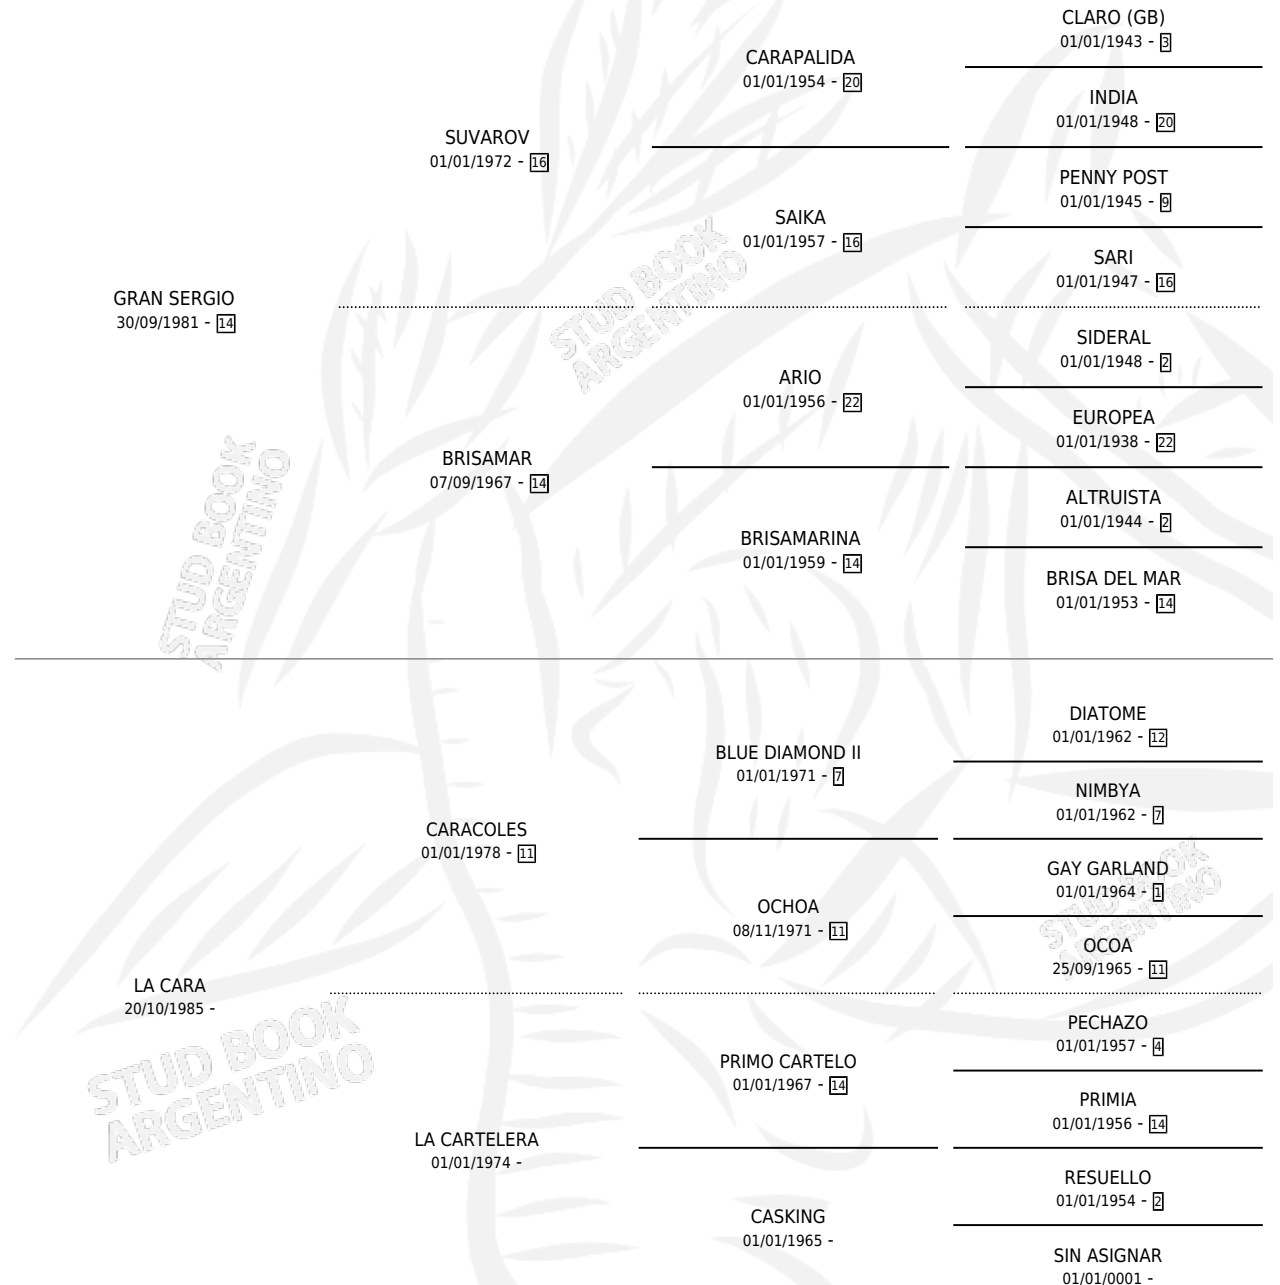

CARA GRANDE

por GRAN SERGIO y LA CARA por CARACOLES

Argentina · Hembra · Alazan · SP · 27/10/1995
Familia · Volumen 35

ESTADO

TIPIFICACIÓN SANGUÍNEA	X
TIPIFICACIÓN POR ADN	X
PASAPORTE	X
IDENTIFICACIÓN POR MICROCHIP	X
REPRODUCTOR	X

Lugar de nacimiento: Campo particular

Criador: Sin dato

PEDIGREE

CARA GRANDE

Datos oficiales del Stud Book Argentino

Documento generado el 11/06/2026

studbook.org.ar