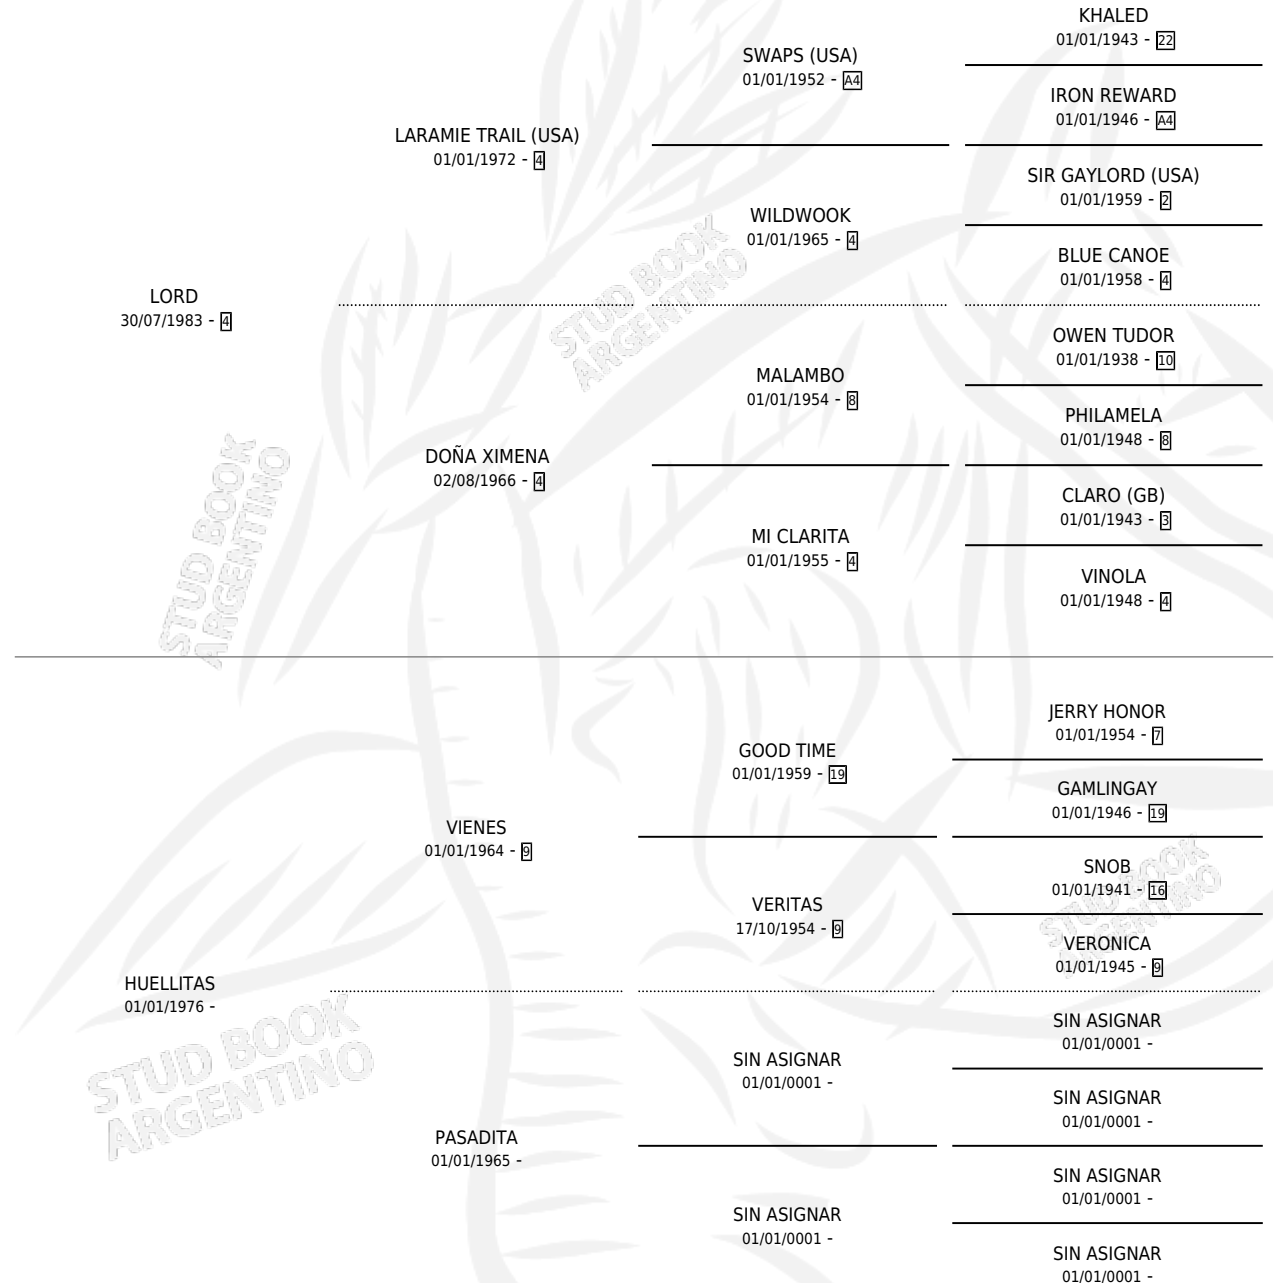

LADY HUE

por LORD y HUELLITAS por VIENES

Argentina · Hembra · Alazan · SP · 08/10/1995
Familia · Volumen 35

ESTADO

TIPIFICACIÓN SANGUÍNEA	X
TIPIFICACIÓN POR ADN	X
PASAPORTE	X
IDENTIFICACIÓN POR MICROCHIP	X
REPRODUCTOR	X

Lugar de nacimiento: La Elsa

Criador: Sin dato

PEDIGREE

LADY HUE

Datos oficiales del Stud Book Argentino

Documento generado el 09/05/2026

studbook.org.ar