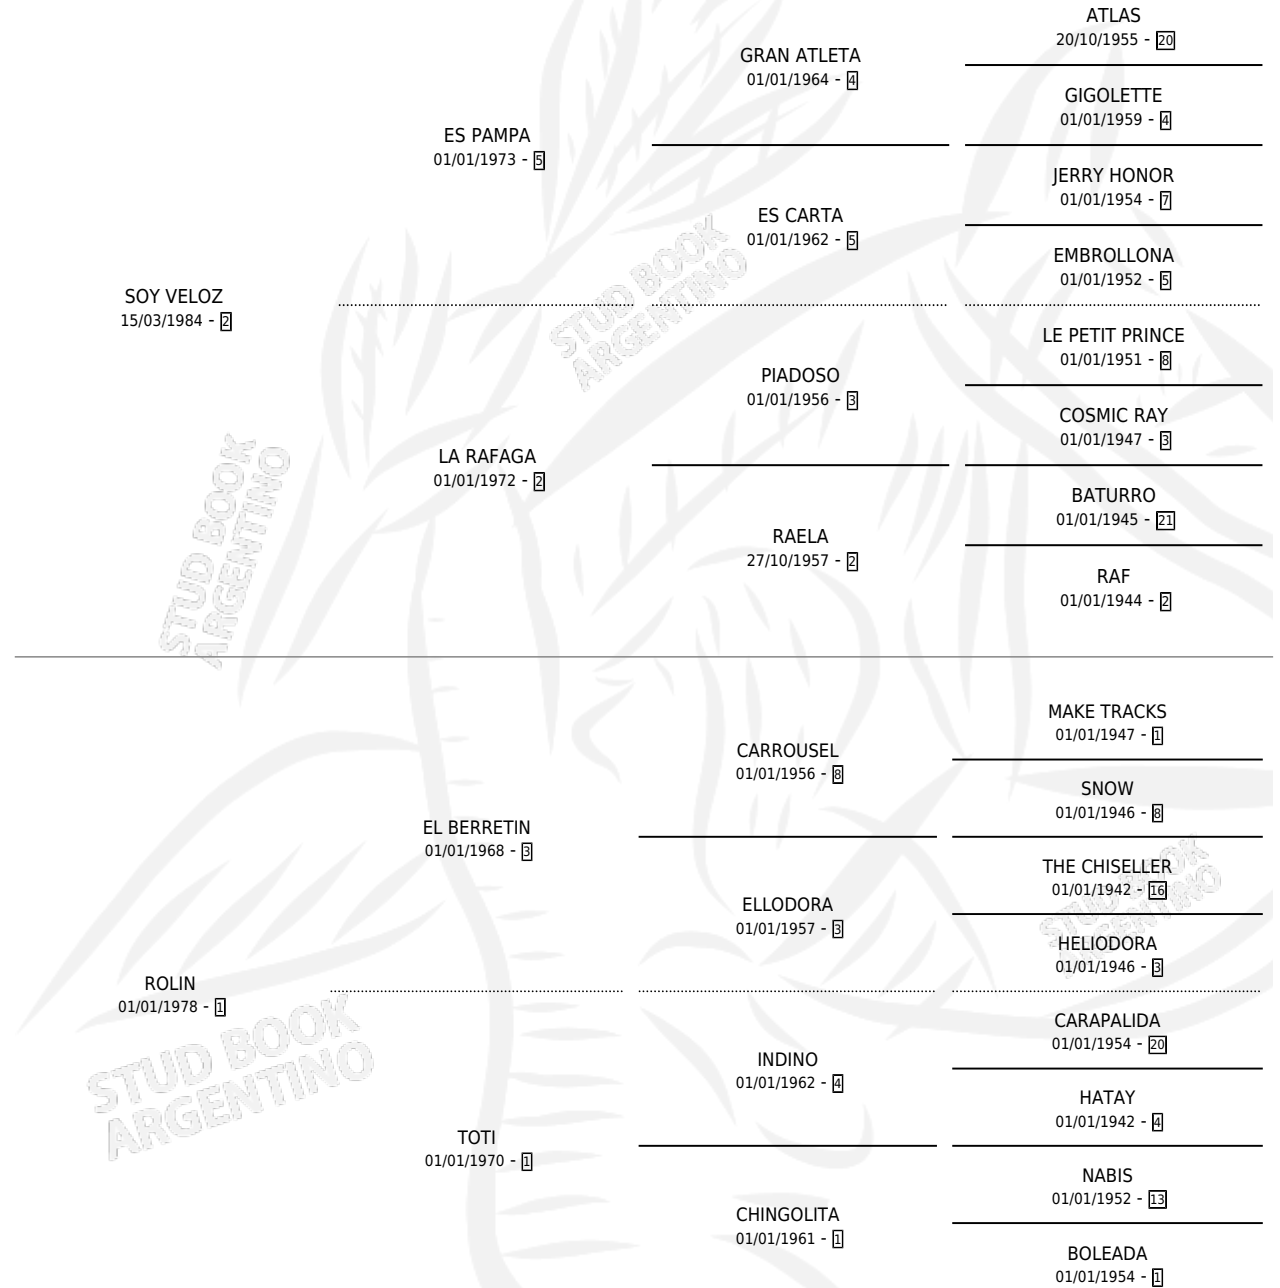

# SOY OSCURO

por SOY VELOZ y ROLIN por EL BERRETIN

Argentina · Macho · Zaino Negro · SP · 15/10/1995  
Familia 1-j · Volumen 35

## ESTADO

TIPIFICACIÓN SANGUÍNEA	X
TIPIFICACIÓN POR ADN	X
PASAPORTE	X
IDENTIFICACIÓN POR MICROCHIP	X
REPRODUCTOR	X

**Lugar de nacimiento:** La Elsa

**Criador:** Boudou Ricardo Daniel

## PEDIGREE