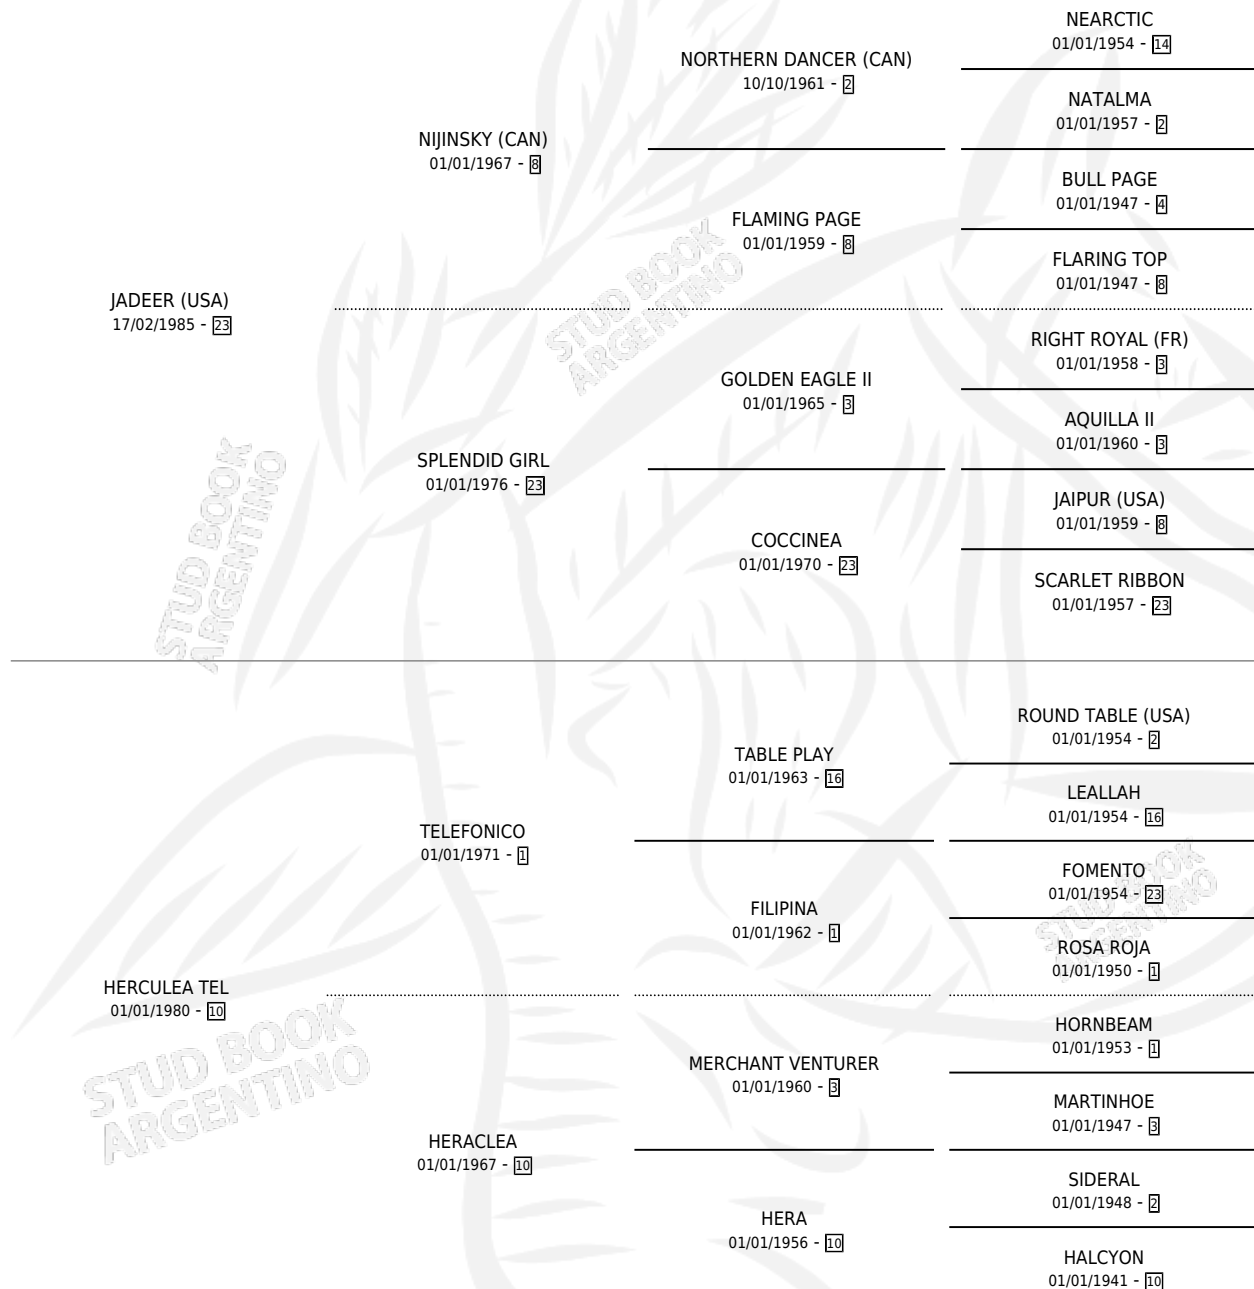

JATEL

por JADEER (USA) y HERCULEA TEL por TELEFONICO

Argentina · Macho · Alazan · SP · 29/10/1995
Familia 10-a · Volumen 35

ESTADO

TIPIFICACIÓN SANGUÍNEA	X
TIPIFICACIÓN POR ADN	X
PASAPORTE	X
IDENTIFICACIÓN POR MICROCHIP	X
REPRODUCTOR	X

Lugar de nacimiento: Cumeneyen

Criador: Cumeneyen

PEDIGREE