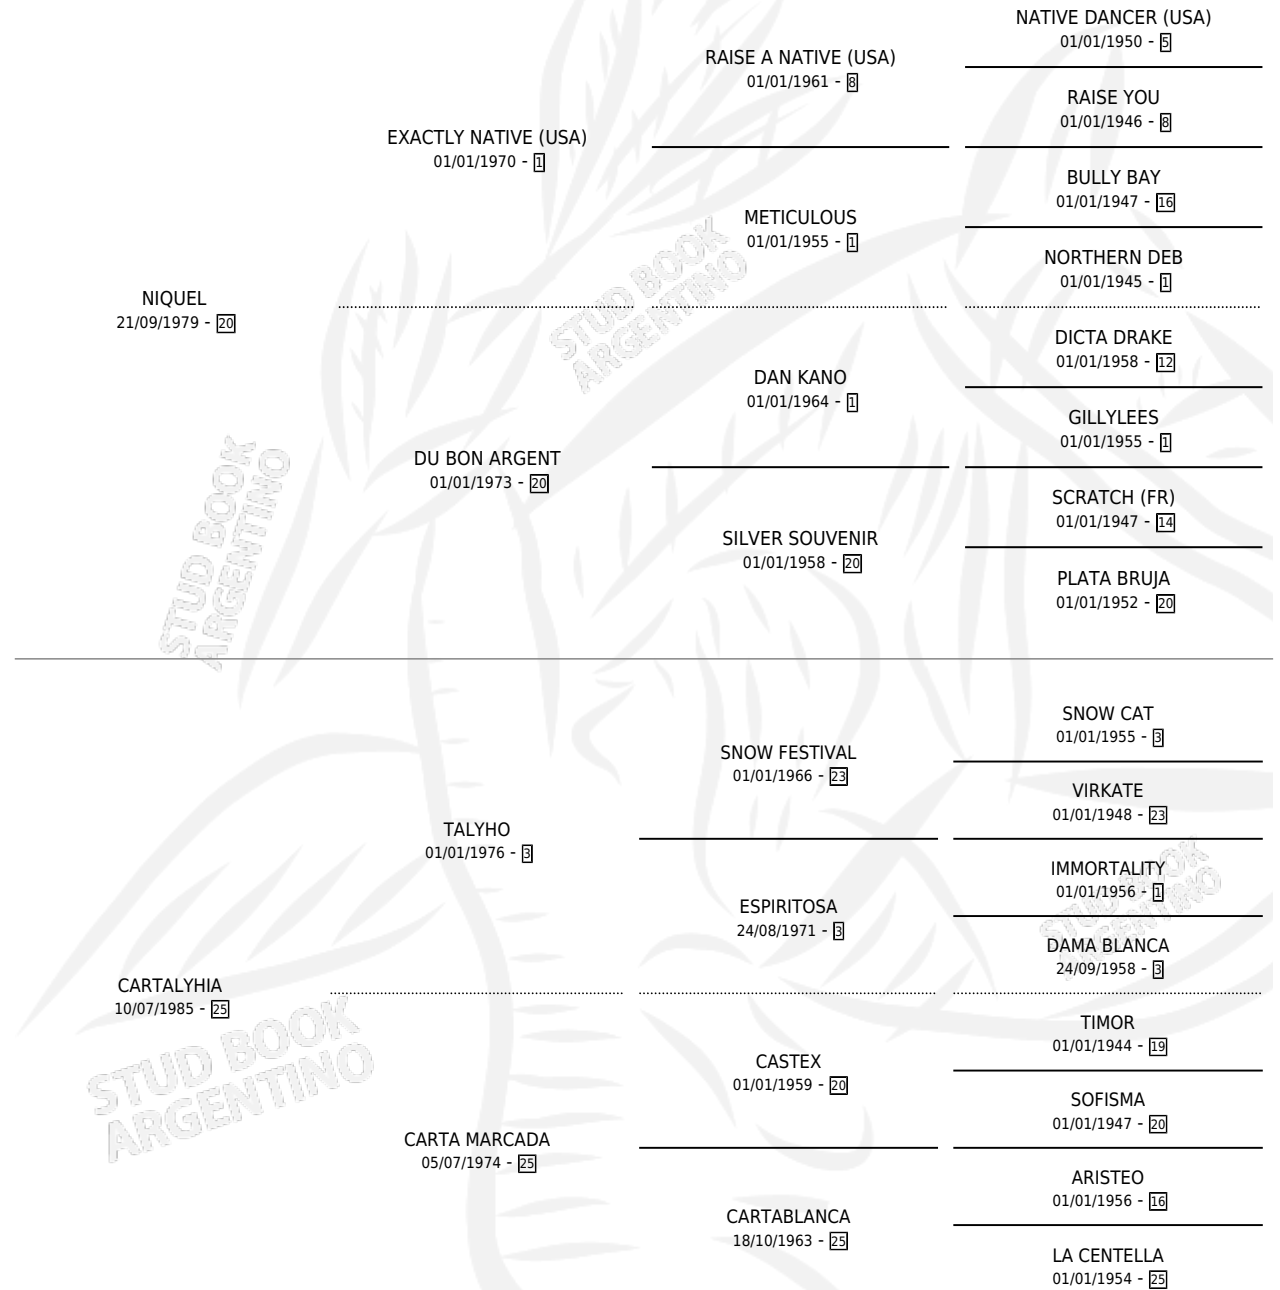

TALQUEL

por NIQUEL y CARTALYHIA por TALYHO

Argentina · Macho · Alazan · SP · 29/10/1995
Familia 25 · Volumen 35

ESTADO

TIPIFICACIÓN SANGUÍNEA	X
TIPIFICACIÓN POR ADN	X
PASAPORTE	X
IDENTIFICACIÓN POR MICROCHIP	X
REPRODUCTOR	X

Lugar de nacimiento: Cumeneyen

Criador: Sin dato

PEDIGREE

TALQUEL

Datos oficiales del Stud Book Argentino

Documento generado el 09/06/2026

studbook.org.ar