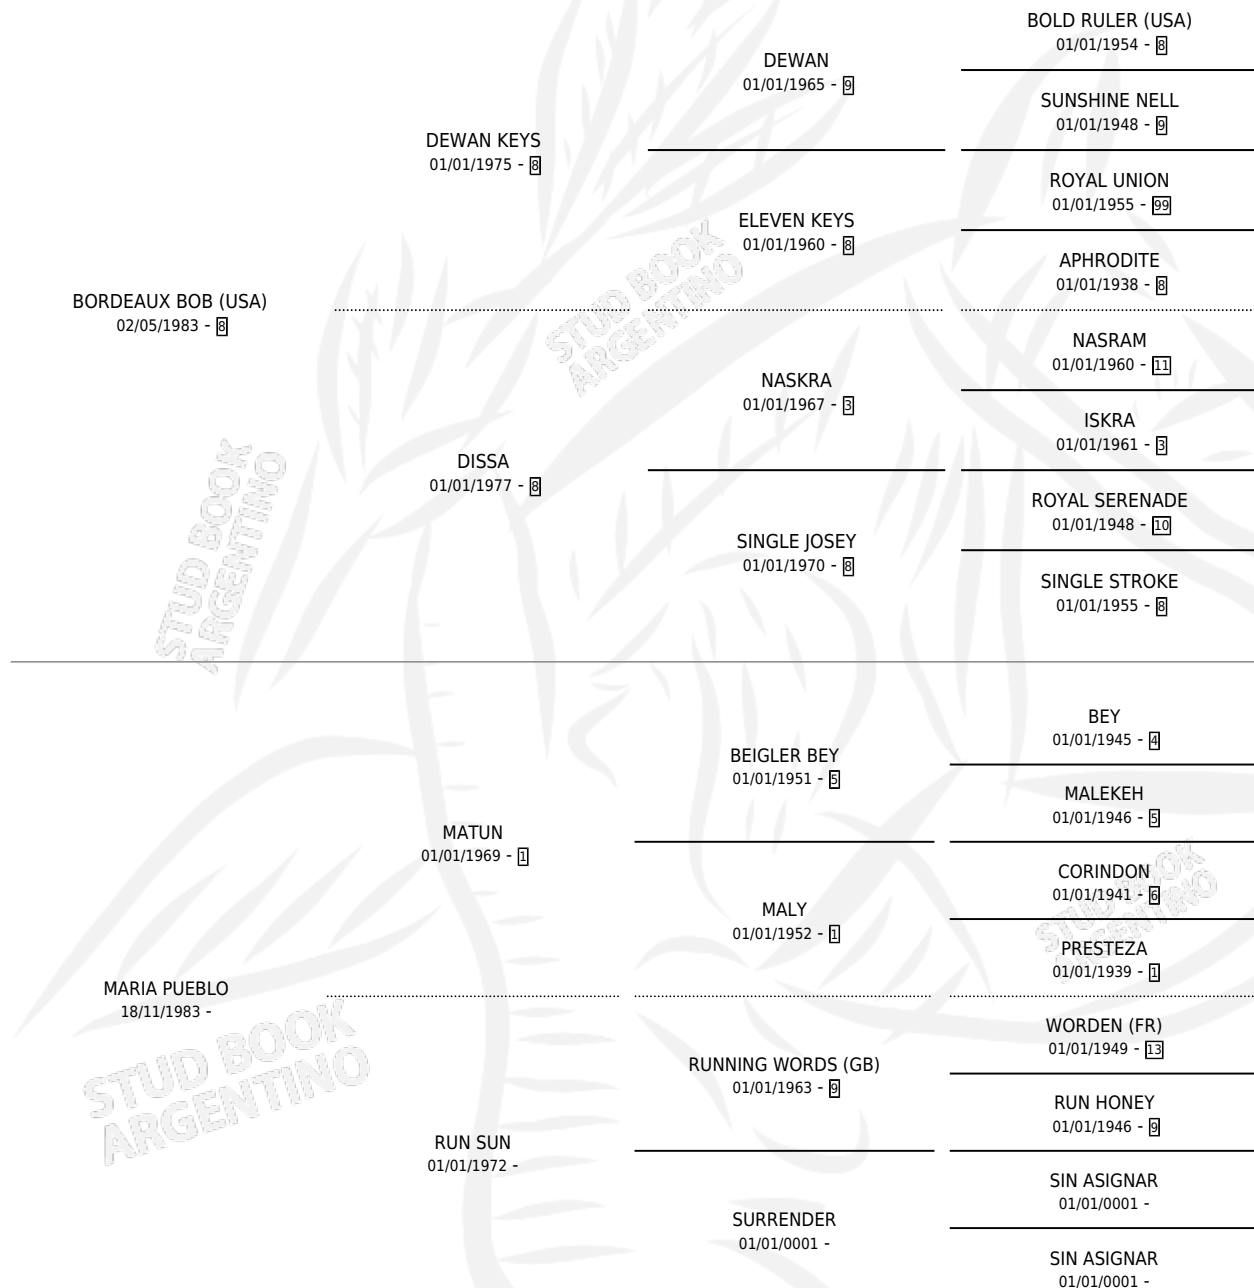

VIRULAZO

por **BORDEAUX BOB (USA)** y **MARIA PUEBLO** por **MATUN**

Argentina · Macho · Alazan · SP · 16/10/1995
Familia · Volumen 35

ESTADO

TIPIFICACIÓN SANGUÍNEA	X
TIPIFICACIÓN POR ADN	X
PASAPORTE	X
IDENTIFICACIÓN POR MICROCHIP	X
REPRODUCTOR	X

Lugar de nacimiento: Cariloo

Criador: Sin dato

PEDIGREE

CAMPAÑA

Solo carreras oficiales de Argentina

POR EDAD

EDAD	CC	1°	2°	3°	4°	5°	NP	CLC	CLG	CLCG1	CLGG1	IMPORTE	GANANCIA / CC
4 AÑOS	15	2	1	5	1	0	6	0	0	0	0	\$15,768	\$1,051
8 AÑOS	1	0	0	0	0	0	1	0	0	0	0	\$0	\$0
TOTALES	16	2	1	5	1	0	7	0	0	0	0	\$15,768	\$986
%		12.5%	6.3%	31.3%	6.3%	0.0%	43.8%	0.0%	0.0%	0.0%	0.0%		