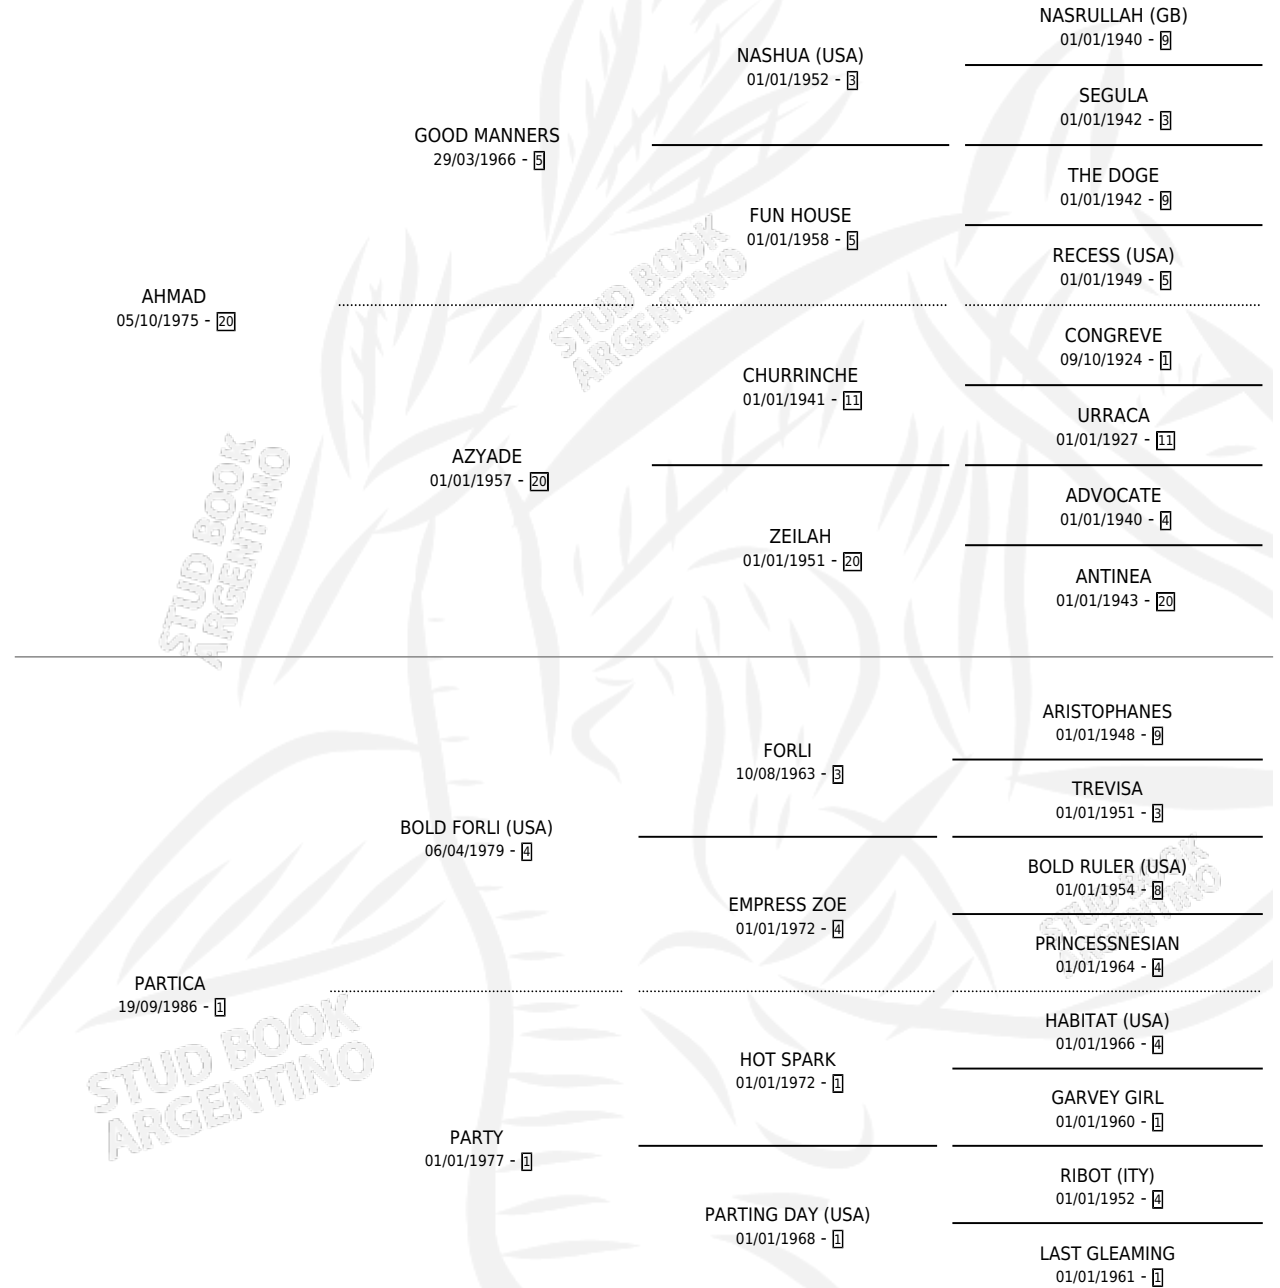

GUILLEN D'OC

por AHMAD y PARTICA por BOLD FORLI (USA)

Argentina · Macho · Zaino · SP · 23/09/1995
Familia 1-t · Volumen 35

ESTADO

TIPIFICACIÓN SANGUÍNEA	X
TIPIFICACIÓN POR ADN	X
PASAPORTE	X
IDENTIFICACIÓN POR MICROCHIP	X
REPRODUCTOR	X

Lugar de nacimiento: La Misericordia

Criador: Sin dato

PEDIGREE

CAMPAÑA

Solo carreras oficiales de Argentina

POR EDAD

EDAD	CC	1°	2°	3°	4°	5°	NP	CLC	CLG	CLCG1	CLGG1	IMPORTE	GANANCIA / CC
3 AÑOS	8	0	1	0	2	1	4	0	0	0	0	\$2,215	\$277
4 AÑOS	12	1	3	1	2	2	3	0	0	0	0	\$10,980	\$915
5 AÑOS	3	0	0	2	0	1	0	0	0	0	0	\$1,236	\$412
6 AÑOS	2	0	0	0	0	1	1	0	0	0	0	\$0	\$0
TOTALES	25	1	4	3	4	5	8	0	0	0	0	\$14,431	\$577
%		4.0%	16.0%	12.0%	16.0%	20.0%	32.0%	0.0%	0.0%	0.0%	0.0%		