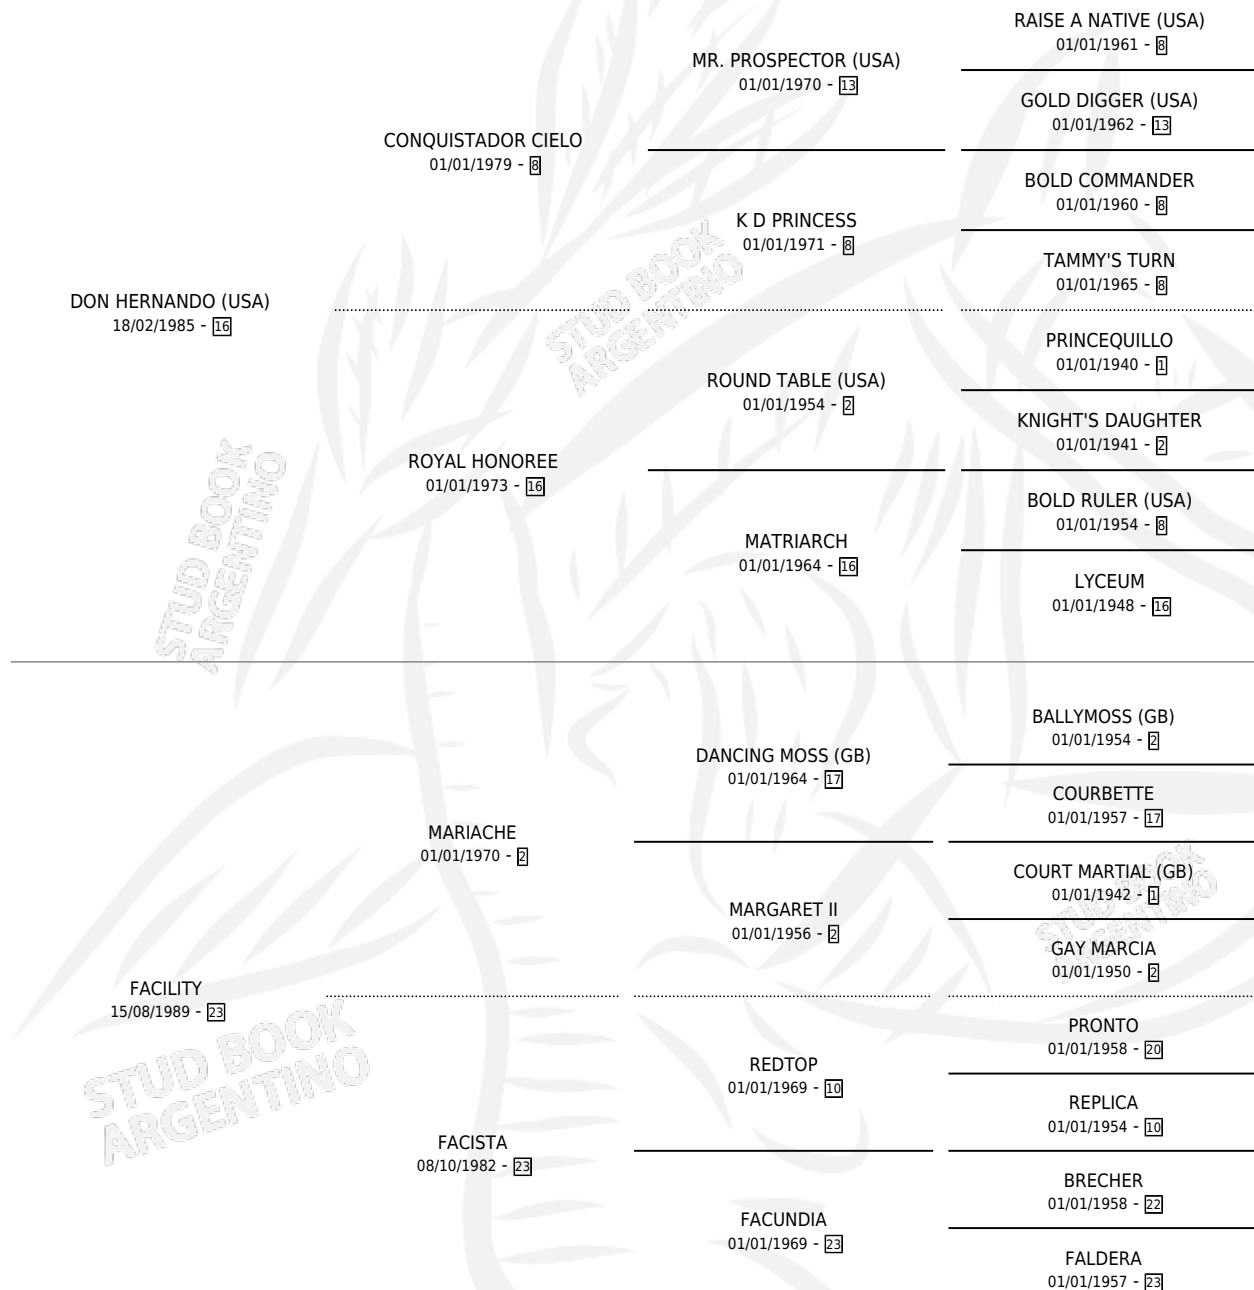

FAITHFULLY

por **DON HERNANDO (USA)** y **FACILITY** por **MARIACHE**

Argentina · Hembra · Zaino · SP · 17/10/1995
Familia 23-a · Volumen 35

ESTADO

TIPIFICACIÓN SANGUÍNEA	✓
TIPIFICACIÓN POR ADN	✓
PASAPORTE	X
IDENTIFICACIÓN POR MICROCHIP	X
REPRODUCTOR	✓

Lugar de nacimiento: Don Yeye

Criador: Sin dato

~

HIJOS

	MACHOS	HEMBRAS
6 NACIERON	3	3
4 CORRIERON	2	2
2 GANARON	1	1
0 GANADORES CL	0 GANADORES GR	0 GANADORES G1

PEDIGREE

CAMPAÑA

Solo carreras oficiales de Argentina