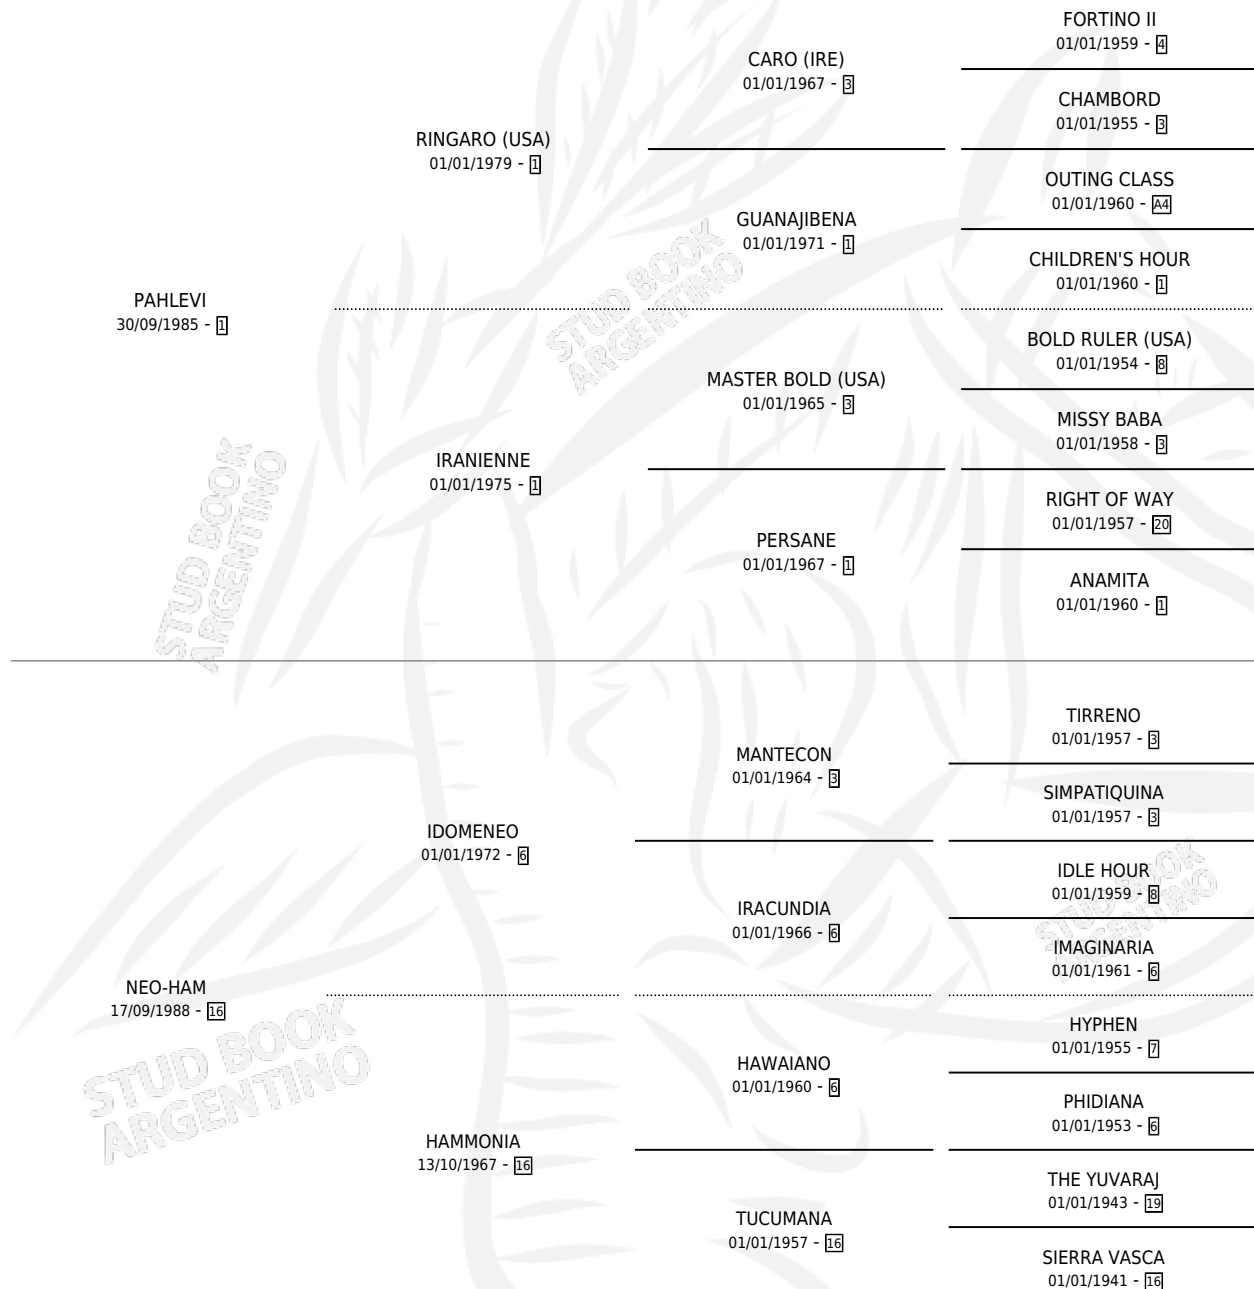

Lugar de nacimiento: Campo particular

Criador: Cosa Nostra

~

HIJOS

	MACHOS	HEMBRAS
5 NACIERON	4	1

SIN ACTUACIONES

PEDIGREE

CAMPAÑA

Solo carreras oficiales de Argentina

POR EDAD

EDAD	CC	1°	2°	3°	4°	5°	NP	CLC	CLG	CLCG1	CLGG1	IMPORTE	GANANCIA / CC
5 AÑOS	2	1	0	0	1	0	0	0	0	0	0	\$3,990	\$1,995
6 AÑOS	2	1	0	0	1	0	0	0	0	0	0	\$2,770	\$1,385
7 AÑOS	2	0	0	1	0	0	1	0	0	0	0	\$418	\$209
TOTALES	6	2	0	1	2	0	1	0	0	0	0	\$7,178	\$1,196
%		33.3%	0.0%	16.7%	33.3%	0.0%	16.7%	0.0%	0.0%	0.0%	0.0%		