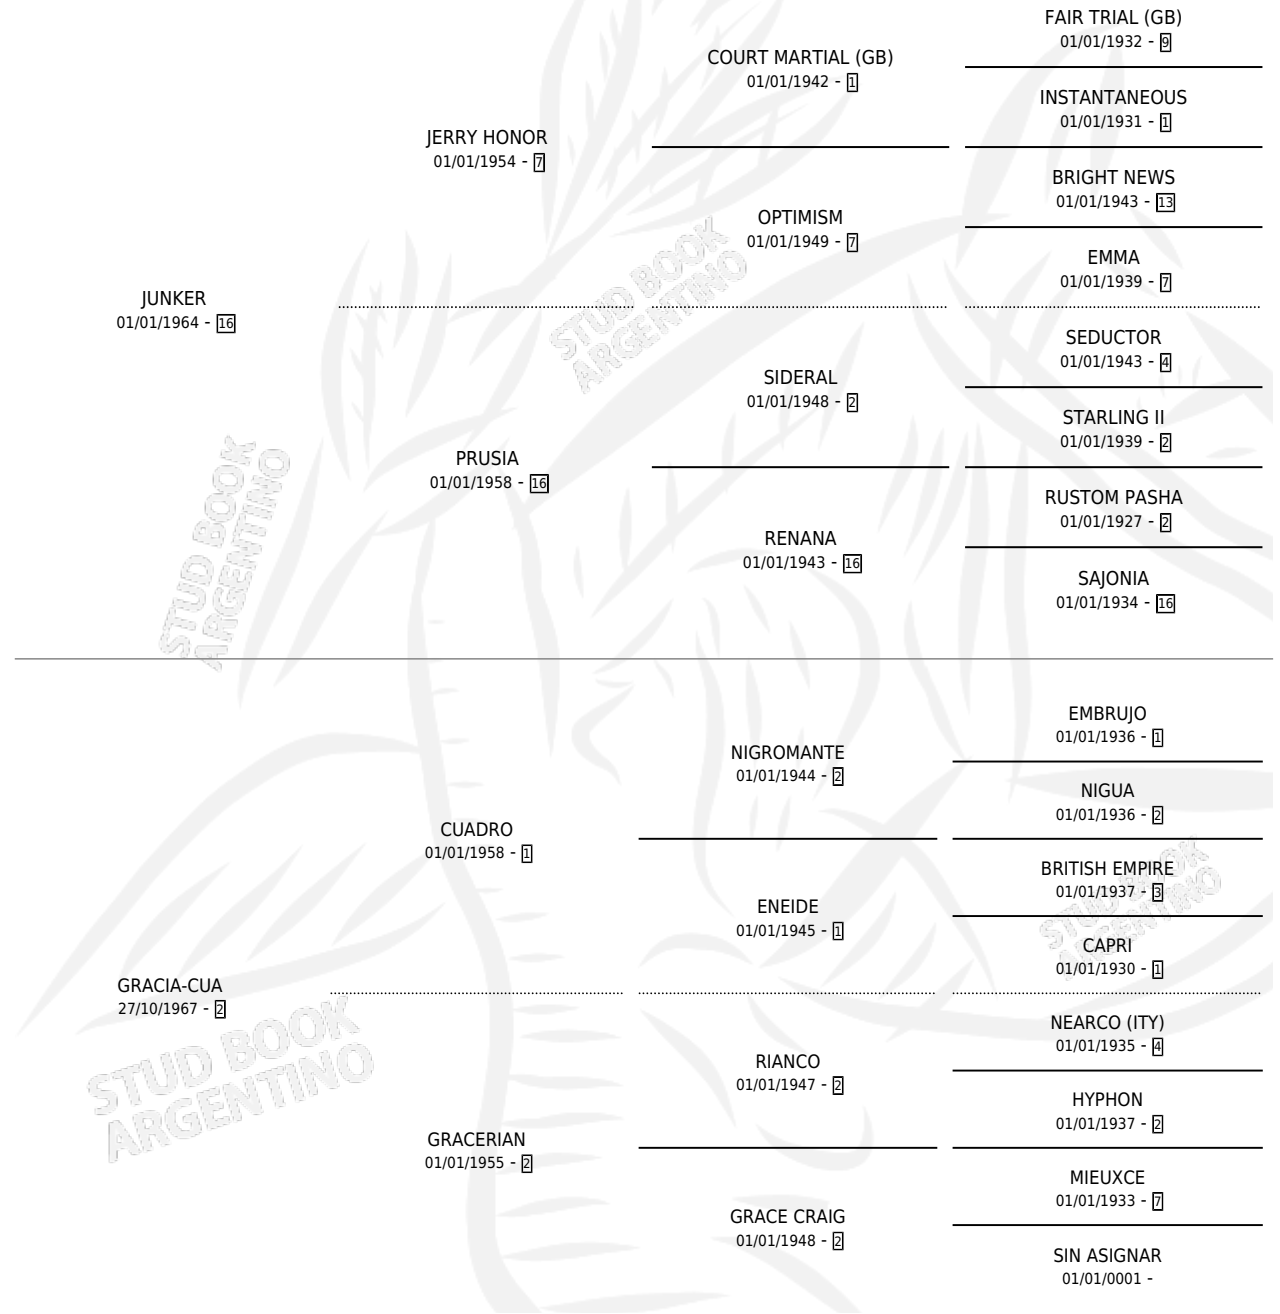

JUGLAR

por JUNKER y GRACIA-CUA por CUADRO

Argentina · Macho · Tordillo · SP · 21/10/1972
Familia 2-d · Volumen 28

ESTADO

TIPIFICACIÓN SANGUÍNEA	X
TIPIFICACIÓN POR ADN	X
PASAPORTE	X
IDENTIFICACIÓN POR MICROCHIP	X
REPRODUCTOR	X

Lugar de nacimiento: Campo particular

Criador: Sin dato

PEDIGREE

JUGLAR

Datos oficiales del Stud Book Argentino

Documento generado el 04/05/2026

studbook.org.ar