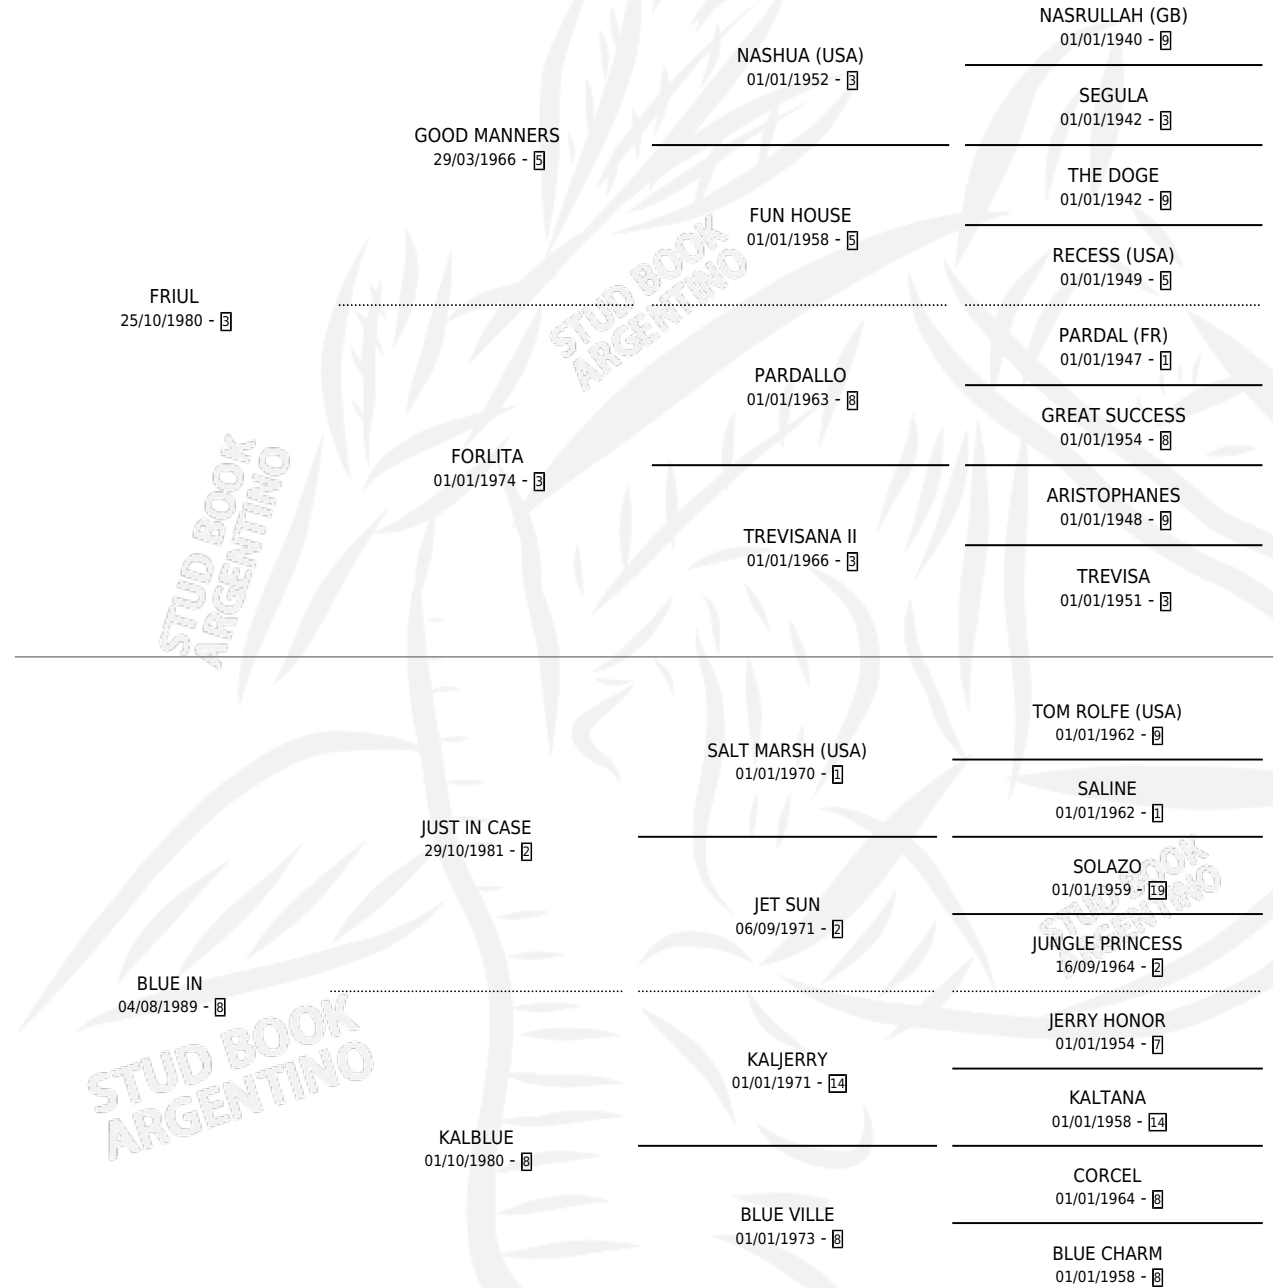

BLUE FRIUL

por FRIUL y BLUE IN por JUST IN CASE

Argentina · Macho · Alazan · SP · 28/09/1995
Familia 8-f · Volumen 35

ESTADO

TIPIFICACIÓN SANGUÍNEA	X
TIPIFICACIÓN POR ADN	X
PASAPORTE	X
IDENTIFICACIÓN POR MICROCHIP	X
REPRODUCTOR	X

Lugar de nacimiento: Campo particular

Criador: Firmamento

PEDIGREE

BLUE FRIUL

Datos oficiales del Stud Book Argentino

Documento generado el 12/06/2026

studbook.org.ar