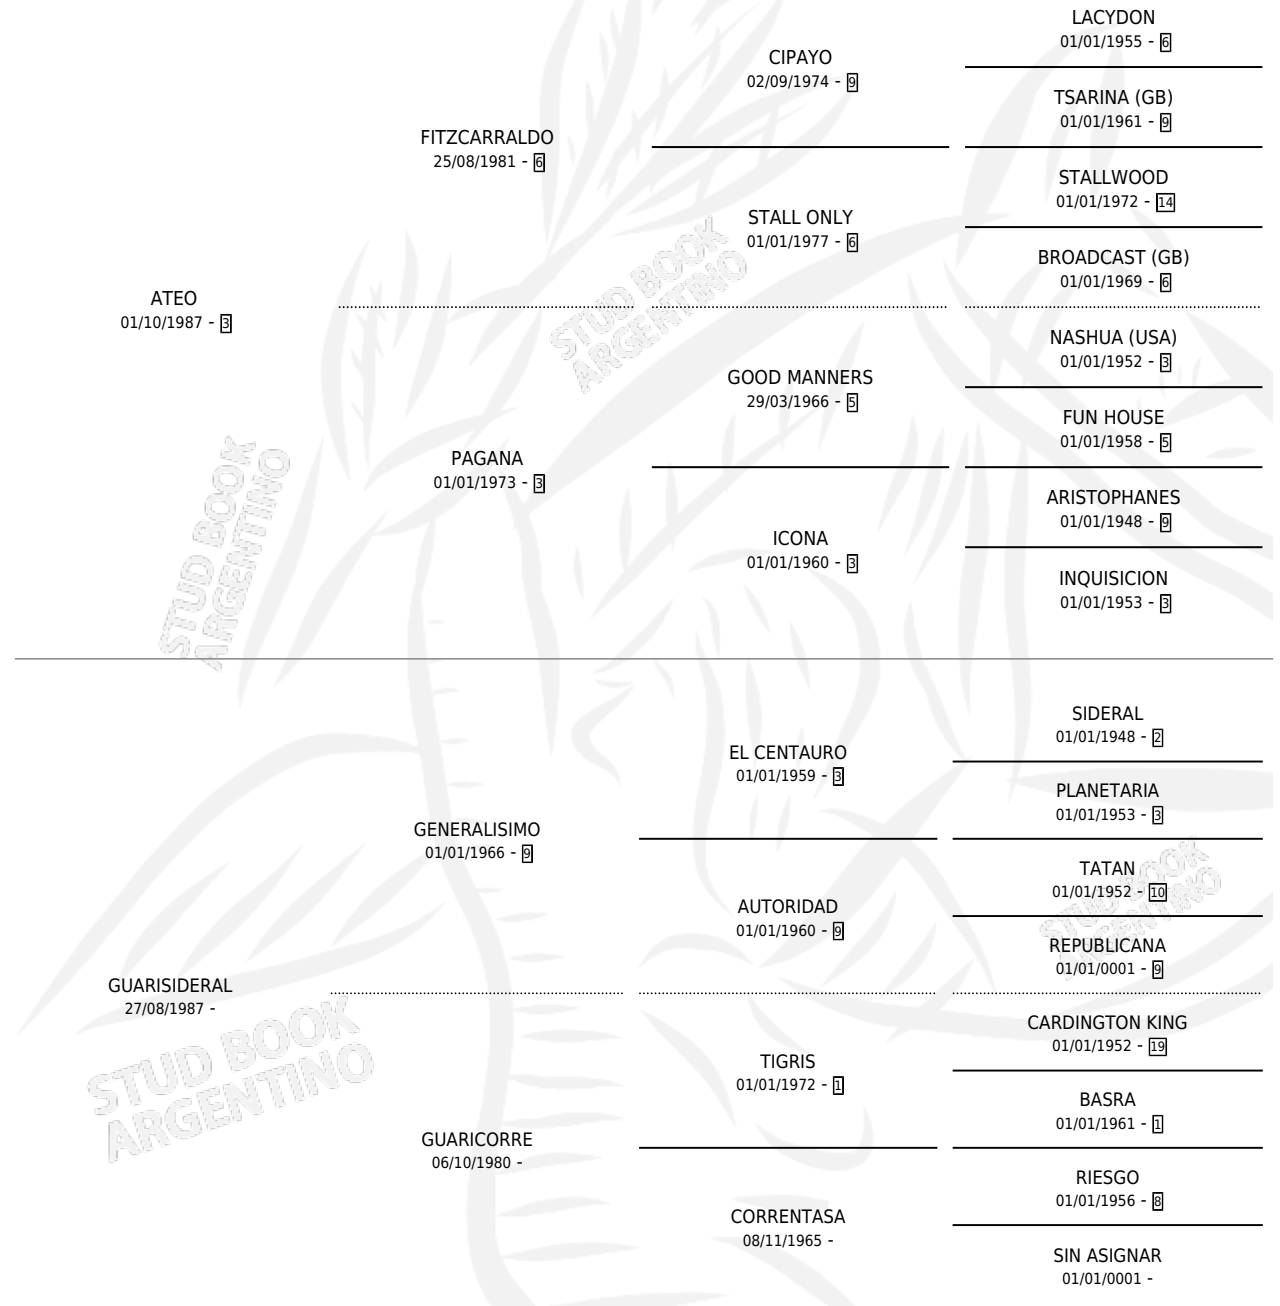

GATEO

por ATEO y GUARISIDERAL por GENERALISIMO

Argentina · Macho · Alazan · SP · 10/09/1995
Familia · Volumen 35

ESTADO

TIPIFICACIÓN SANGUÍNEA	X
TIPIFICACIÓN POR ADN	X
PASAPORTE	X
IDENTIFICACIÓN POR MICROCHIP	X
REPRODUCTOR	X

Lugar de nacimiento: Campo particular

Criador: Sin dato

PEDIGREE

GATEO

Datos oficiales del Stud Book Argentino

Documento generado el 04/05/2026

studbook.org.ar