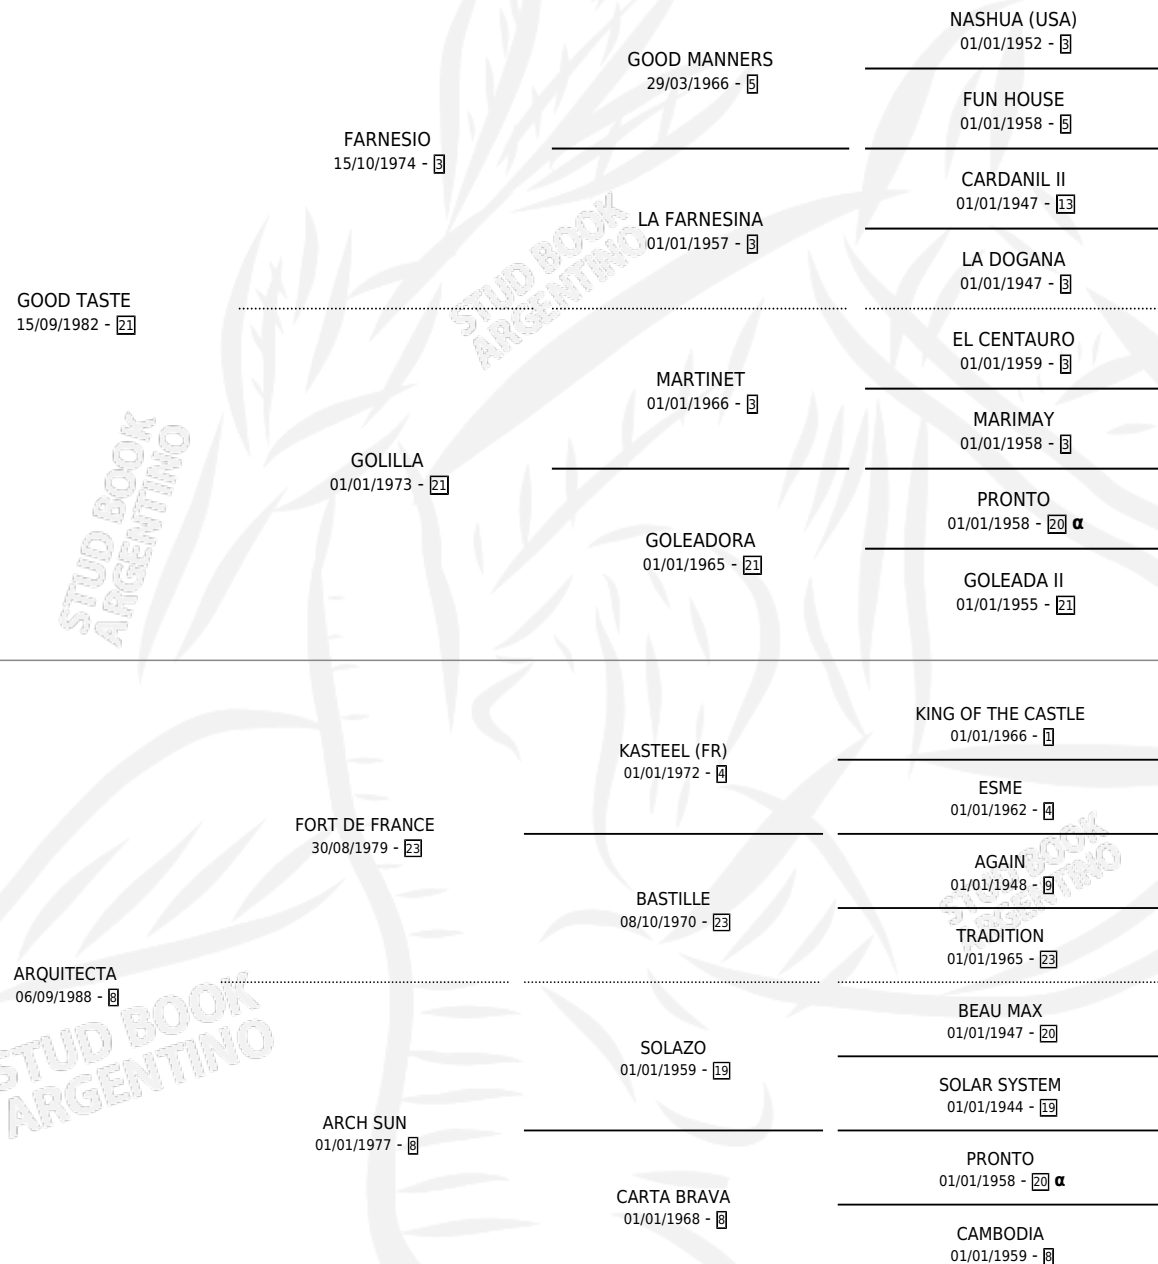

AMADA TASTE

por GOOD TASTE y ARQUITECTA por FORT DE FRANCE

PEDIGREE

Argentina · Hembra · Alazan · SP · 12/10/1995
Familia 8-g · Volumen 35

ESTADO

TIPIFICACIÓN SANGUÍNEA	✓
TIPIFICACIÓN POR ADN	✓
PASAPORTE	X
IDENTIFICACIÓN POR MICROCHIP	X
REPRODUCTOR	✓

Lugar de nacimiento: Las Mercedes

Criador: Orilla Del Monte

~

HIJOS

	MACHOS	HEMBRAS
3 NACIERON	2	1
SIN ACTUACIONES		

INBREEDING : α

CAMPAÑA

Solo carreras oficiales de Argentina