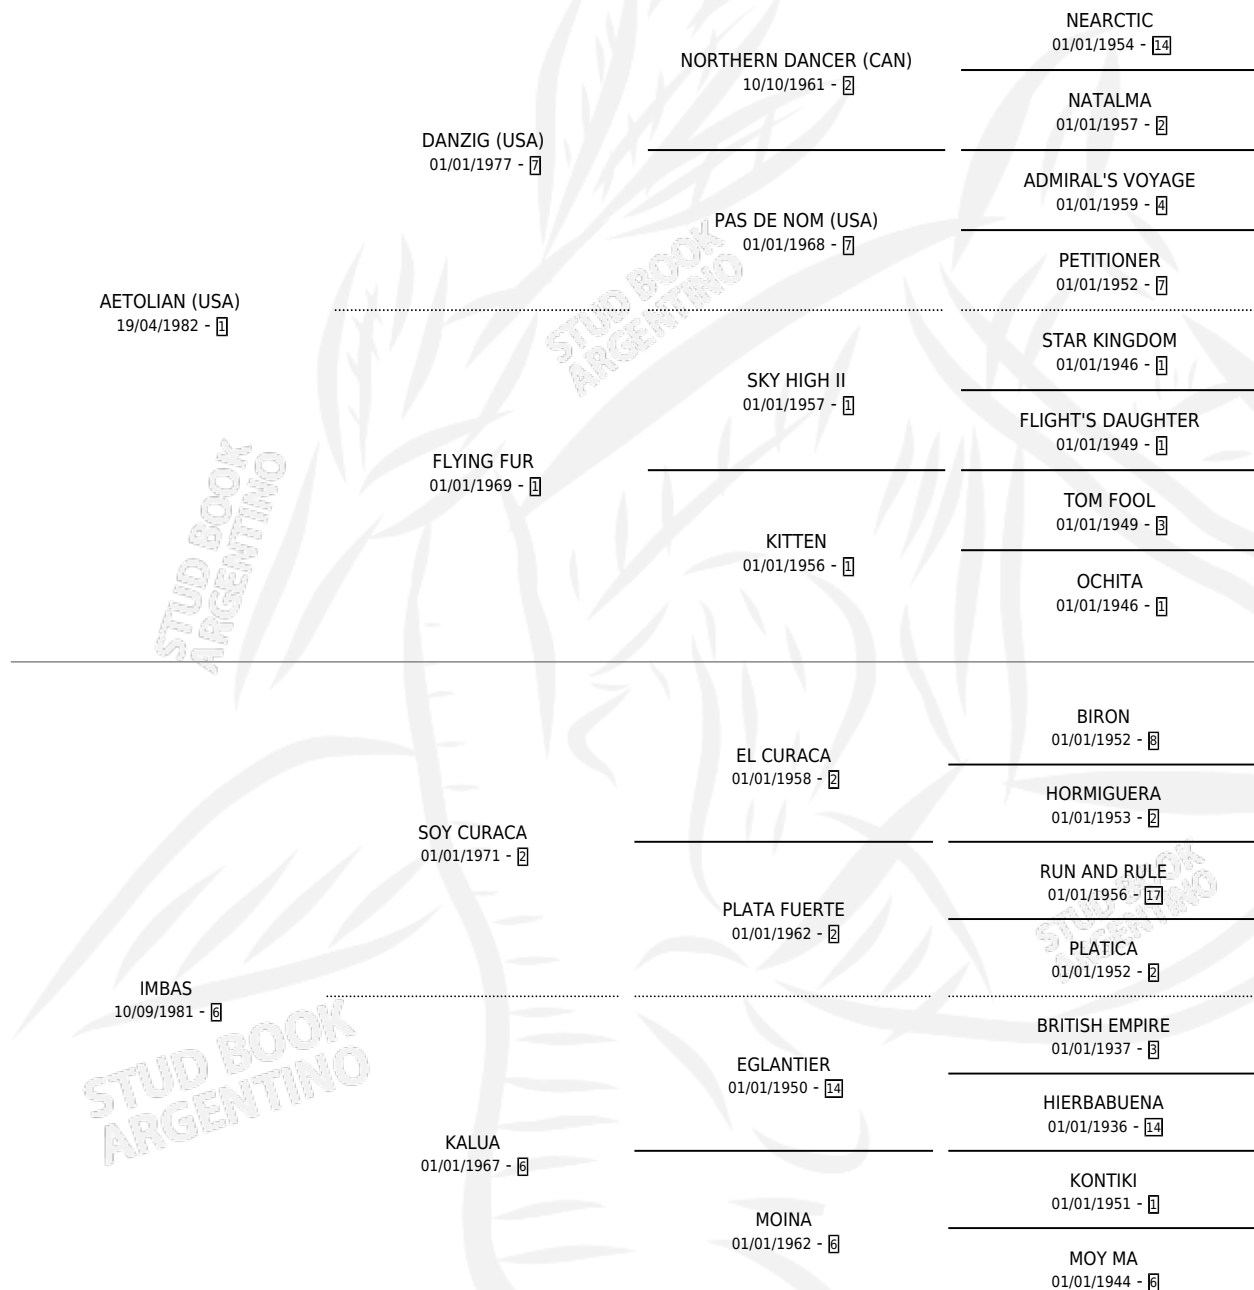

AETOIMBAS

por AETOLIAN (USA) y IMBAS por SOY CURACA

Argentina · Hembra · Tordillo · SP · 12/11/1995
Familia 6-a · Volumen 35

ESTADO

TIPIFICACIÓN SANGUÍNEA	✓
TIPIFICACIÓN POR ADN	✓
PASAPORTE	X
IDENTIFICACIÓN POR MICROCHIP	X
REPRODUCTOR	✓

Lugar de nacimiento: Campo particular

Criador: Sin dato

~

HIJOS

	MACHOS	HEMBRAS
2 NACIERON	0	2

SIN ACTUACIONES

PEDIGREE