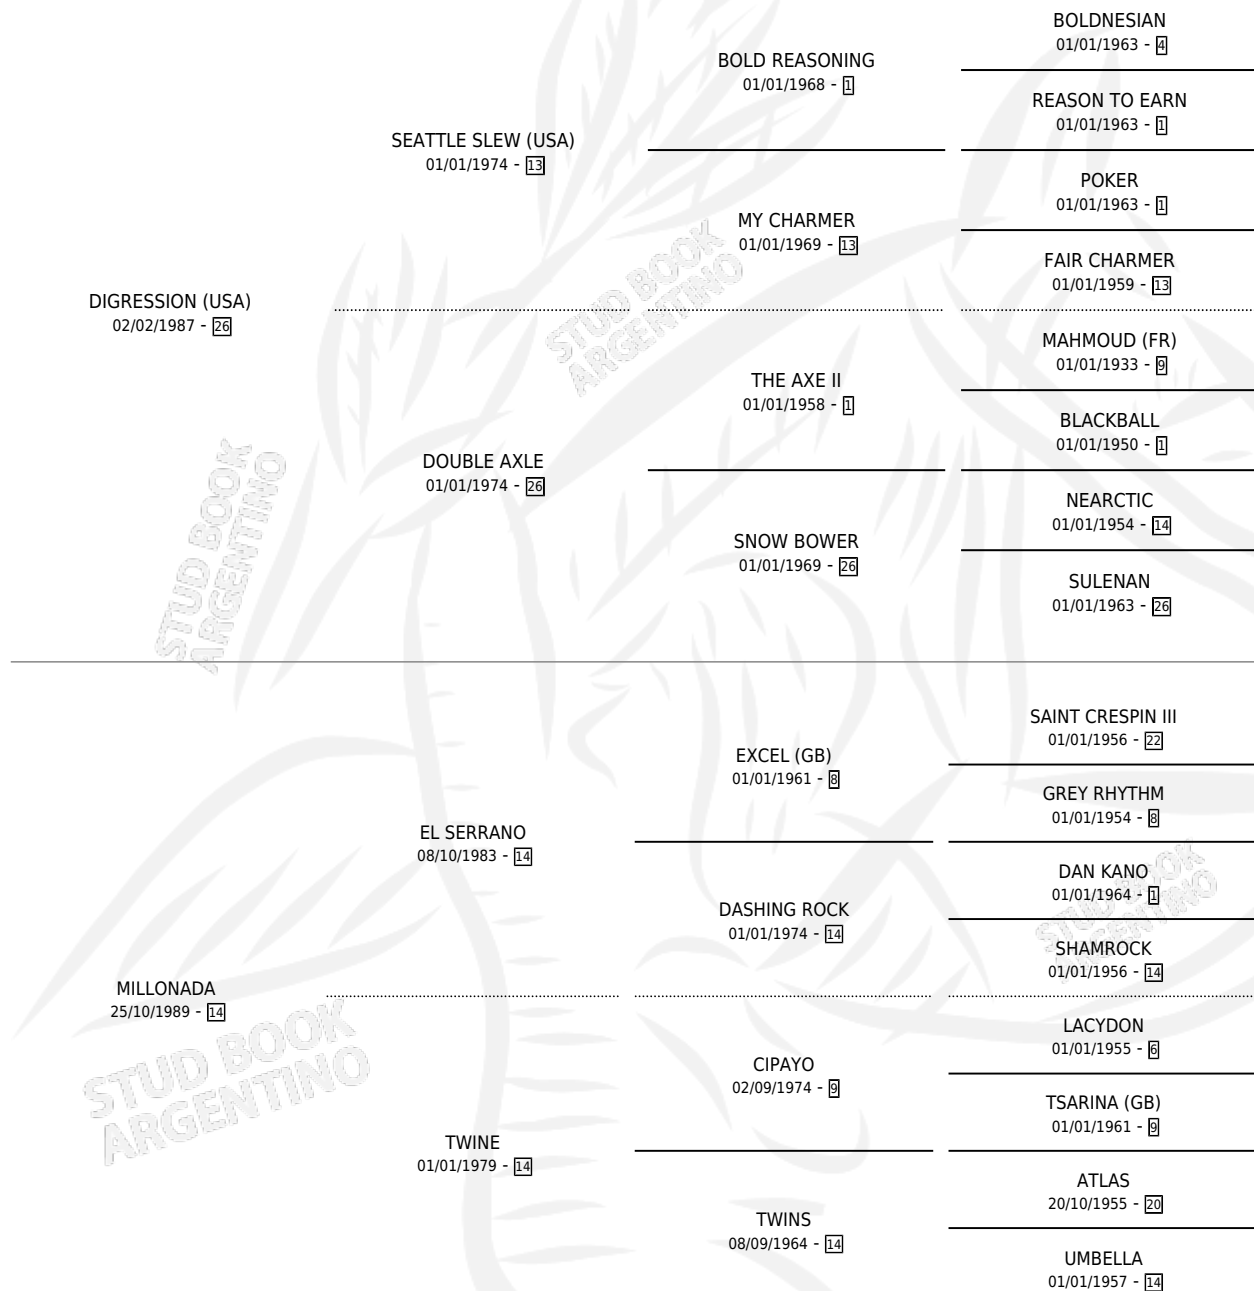

DI MILLONARIO

por DIGRESSION (USA) y MILLONADA por EL SERRANO

Argentina · Macho · Zaino · SP · 09/10/1995
Familia 14-c · Volumen 35

ESTADO

TIPIFICACIÓN SANGUÍNEA	X
TIPIFICACIÓN POR ADN	X
PASAPORTE	X
IDENTIFICACIÓN POR MICROCHIP	X
REPRODUCTOR	X

Lugar de nacimiento: La Irenita

Criador: Sin dato

PEDIGREE

CAMPAÑA

Solo carreras oficiales de Argentina

POR EDAD

EDAD	CC	1°	2°	3°	4°	5°	NP	CLC	CLG	CLCG1	CLGG1	IMPORTE	GANANCIA / CC
2 AÑOS	1	0	0	0	0	0	1	0	0	0	0	\$0	\$0
3 AÑOS	5	0	3	0	0	1	1	0	0	0	0	\$4,608	\$922
TOTALES	6	0	3	0	0	1	2	0	0	0	0	\$4,608	\$768
%		0.0%	50.0%	0.0%	0.0%	16.7%	33.3%	0.0%	0.0%	0.0%	0.0%		