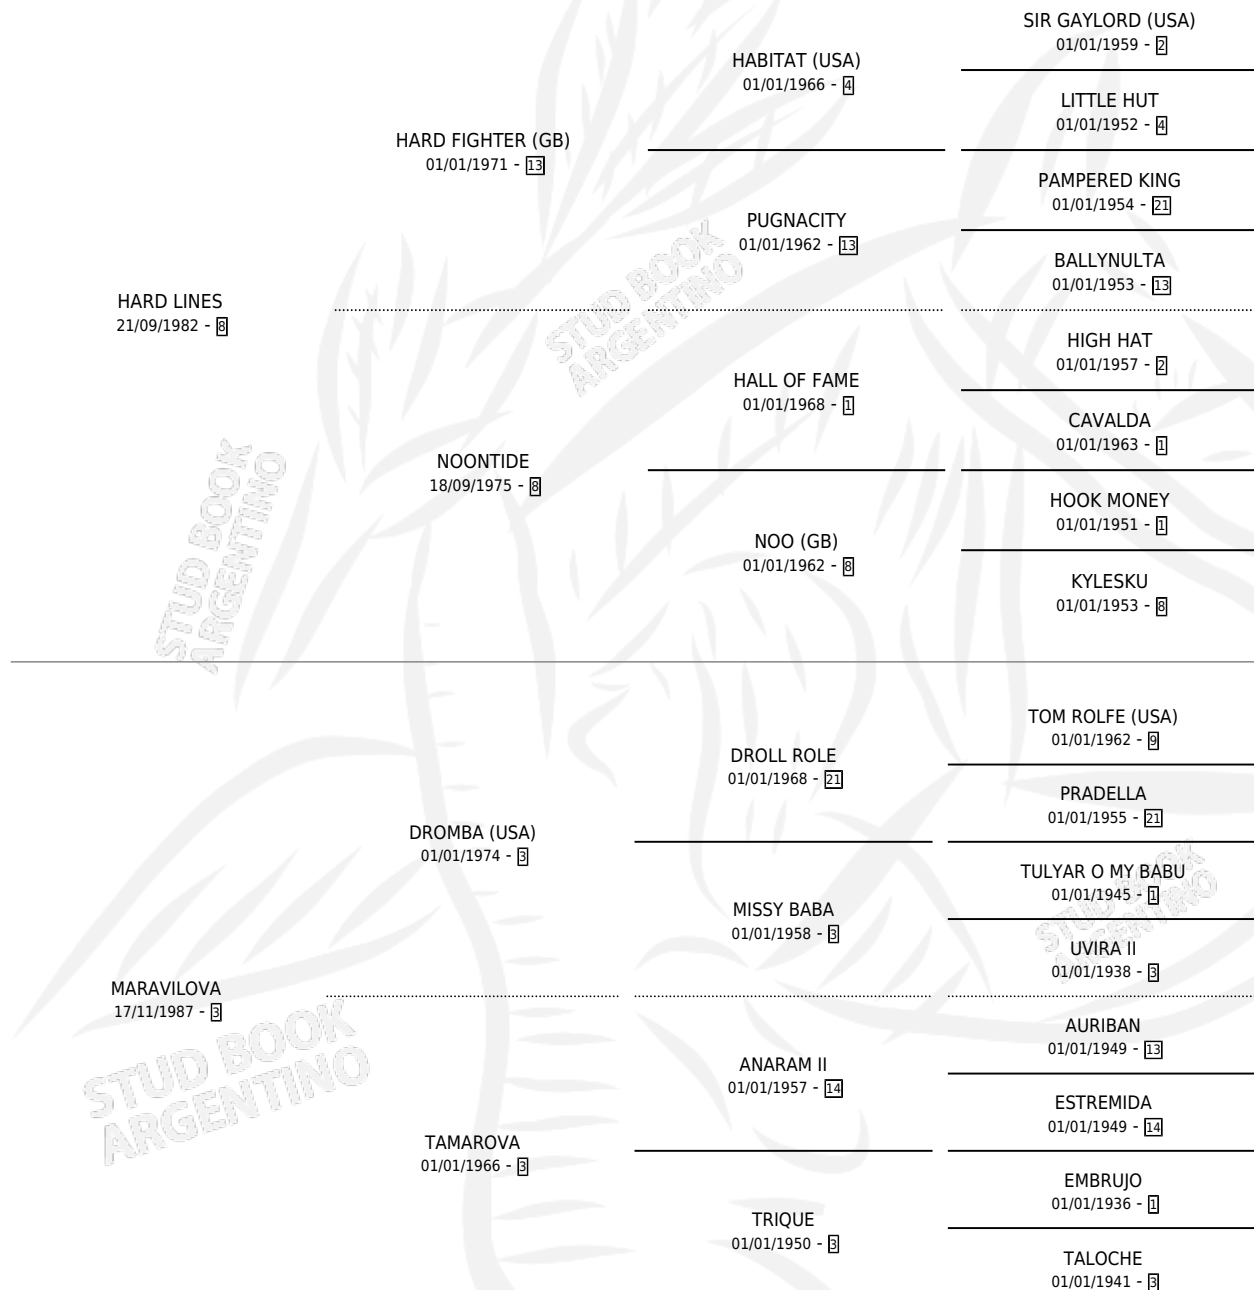

SIEMPRE LOBA

por **HARD LINES** y **MARAVILOVA** por **DROMBA (USA)**

Argentina · Hembra · Zaino · SP · 27/07/1995
Familia 3-n · Volumen 35

ESTADO

TIPIFICACIÓN SANGUÍNEA	✓
TIPIFICACIÓN POR ADN	✓
PASAPORTE	X
IDENTIFICACIÓN POR MICROCHIP	X
REPRODUCTOR	✓

Lugar de nacimiento: La Esperanza
Criador: Arias Eduardo Angel

~

HIJOS

	MACHOS	HEMBRAS
4 NACIERON	2	2
3 CORRIERON	1	2

SIN ACTUACIONES

PEDIGREE