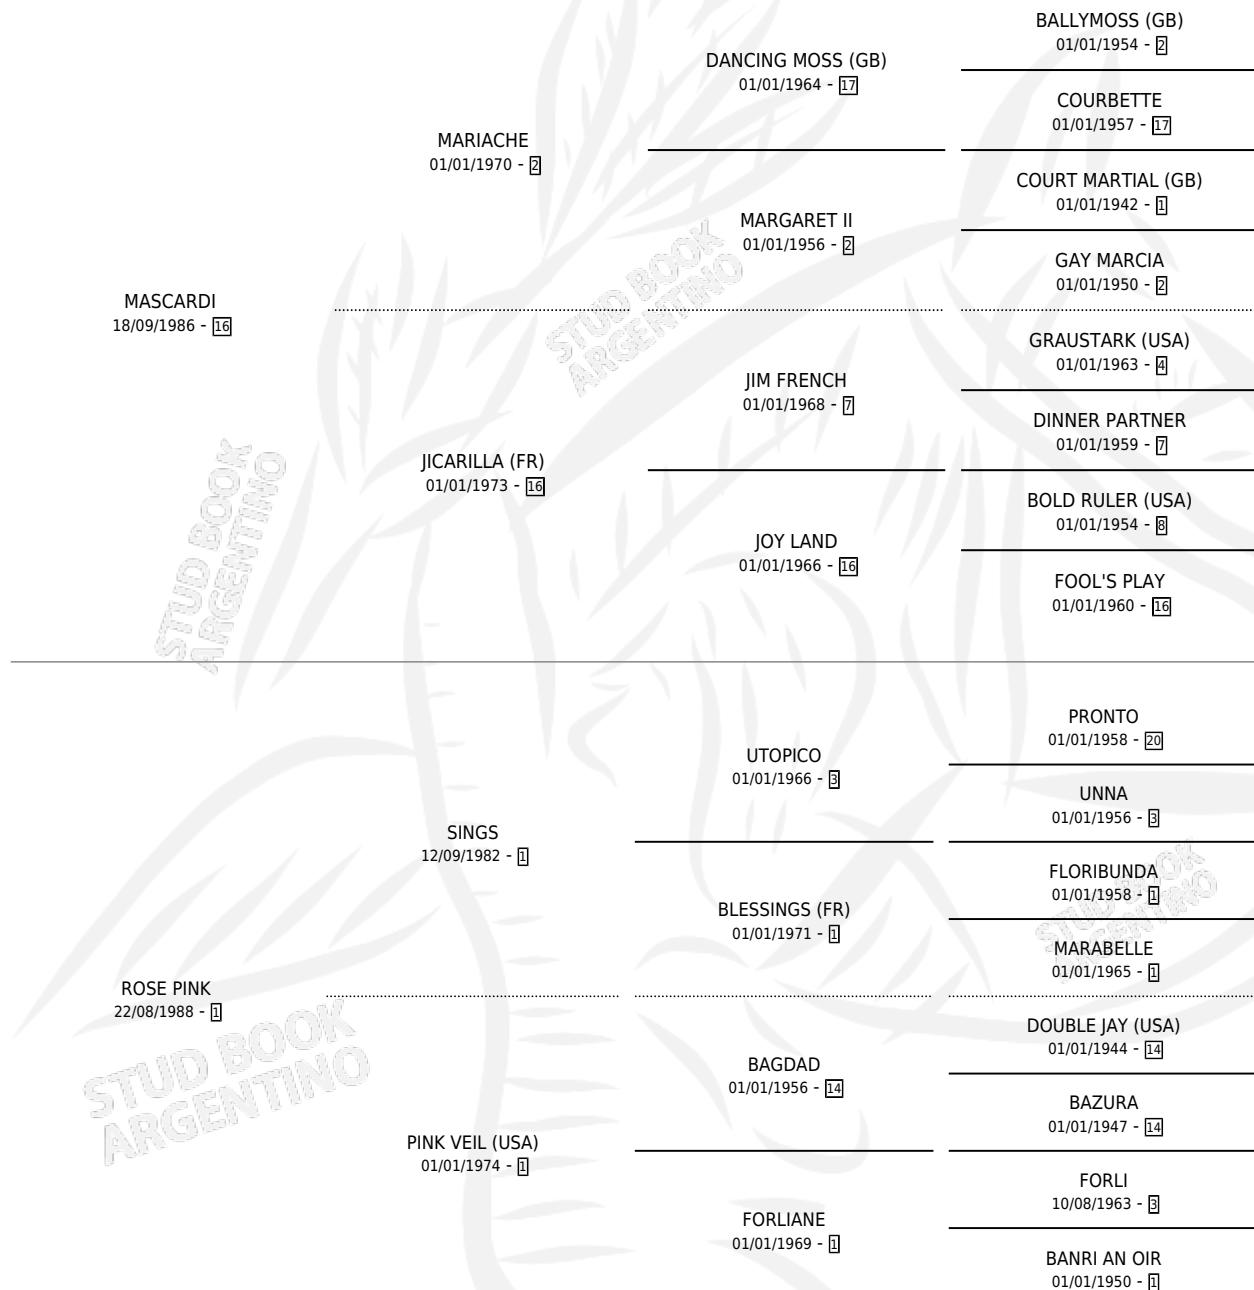

LA MANIOBRA

por MASCARDI y ROSE PINK por SINGS

Argentina · Hembra · Alazan · SP · 11/11/1995
Familia 1-p · Volumen 35

ESTADO

TIPIFICACIÓN SANGUÍNEA	✓
TIPIFICACIÓN POR ADN	X
PASAPORTE	X
IDENTIFICACIÓN POR MICROCHIP	X
REPRODUCTOR	✓

Lugar de nacimiento: Don Florentino
Criador: Haras Don Florentino S.A.

~

HIJOS

	MACHOS	HEMBRAS
1 NACIERON	1	0
SIN ACTUACIONES		

PEDIGREE

S

mientos 1 / Efectividad 50.00%

PADRILLO	PRODUCTO	CRIADOR	1ER SERVICIO	ÚLTIMO SERVICIO
ALAVINO	∅		13/10/1999	13/10/1999
LE SOLLIL	MANIOBRADO (M Z, 07/09/1999)	SIN DATO	06/10/1998	06/10/1998

LA MANIOBRA

Datos oficiales del Stud Book Argentino

Documento generado el 12/06/2026

studbook.org.ar