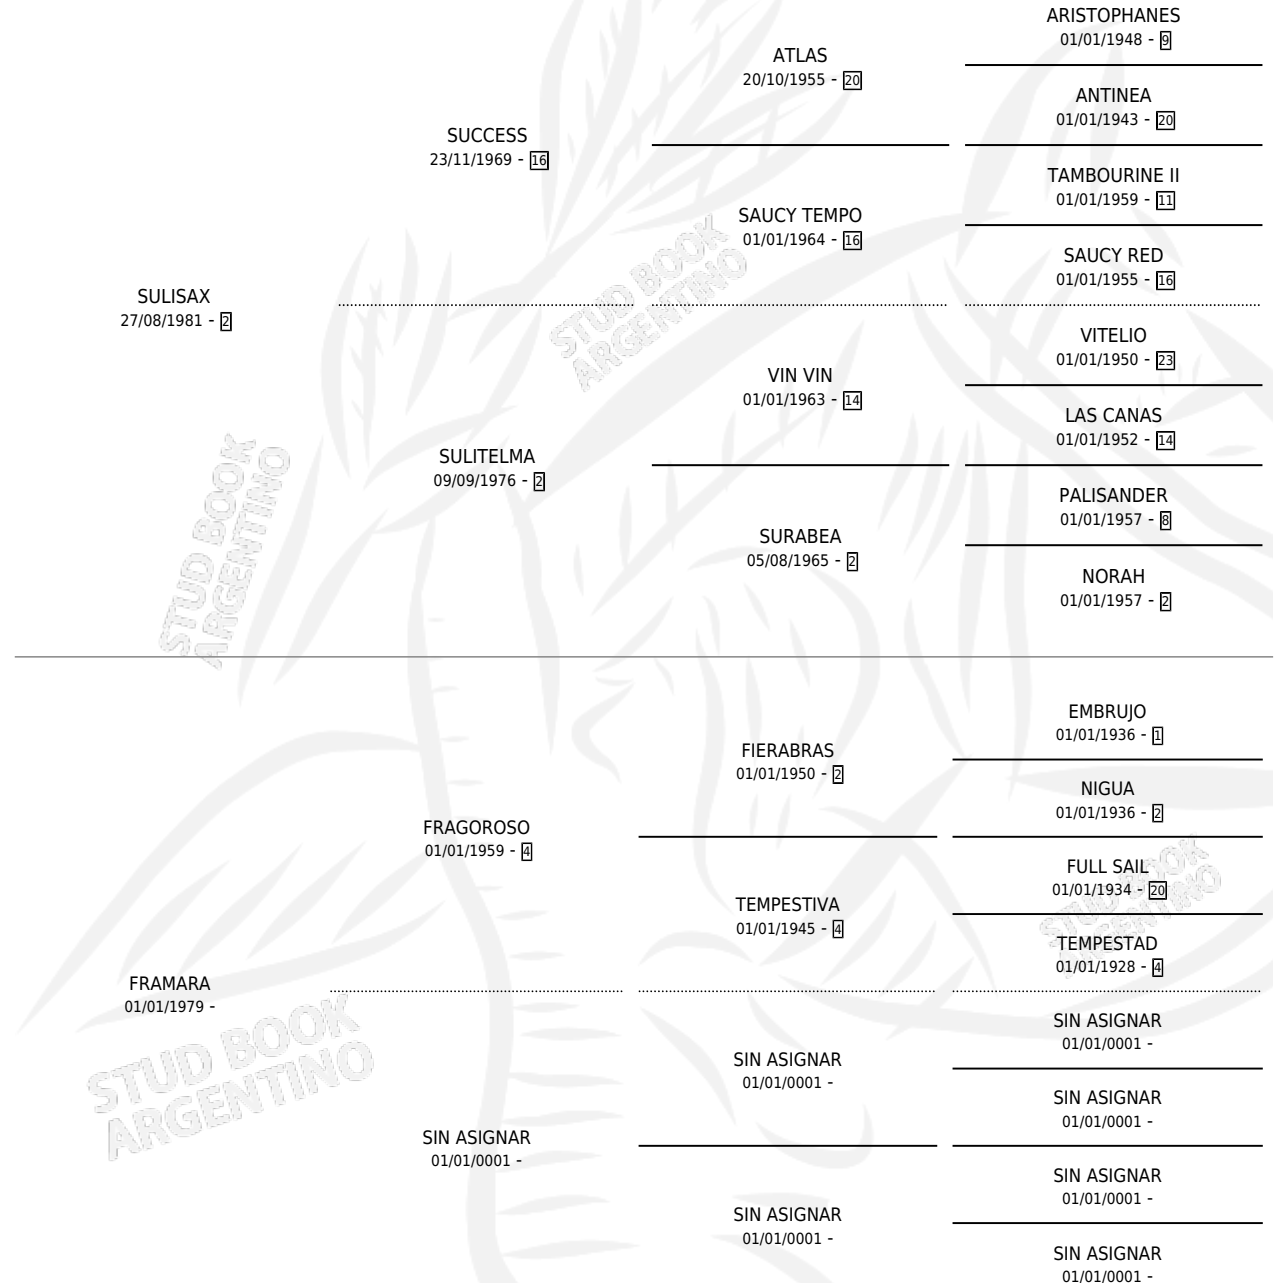

SUFRA

por **SULISAX** y **FRAMARA** por **FRAGOROSO**

Argentina · Macho · Zaino Doradillo · SP · 18/10/1995
Familia · Volumen 35

ESTADO

TIPIFICACIÓN SANGUÍNEA	X
TIPIFICACIÓN POR ADN	X
PASAPORTE	X
IDENTIFICACIÓN POR MICROCHIP	X
REPRODUCTOR	X

Lugar de nacimiento: El Entrevero

Criador: Sin dato

PEDIGREE

SUFRA

Datos oficiales del Stud Book Argentino

Documento generado el 24/04/2026

studbook.org.ar