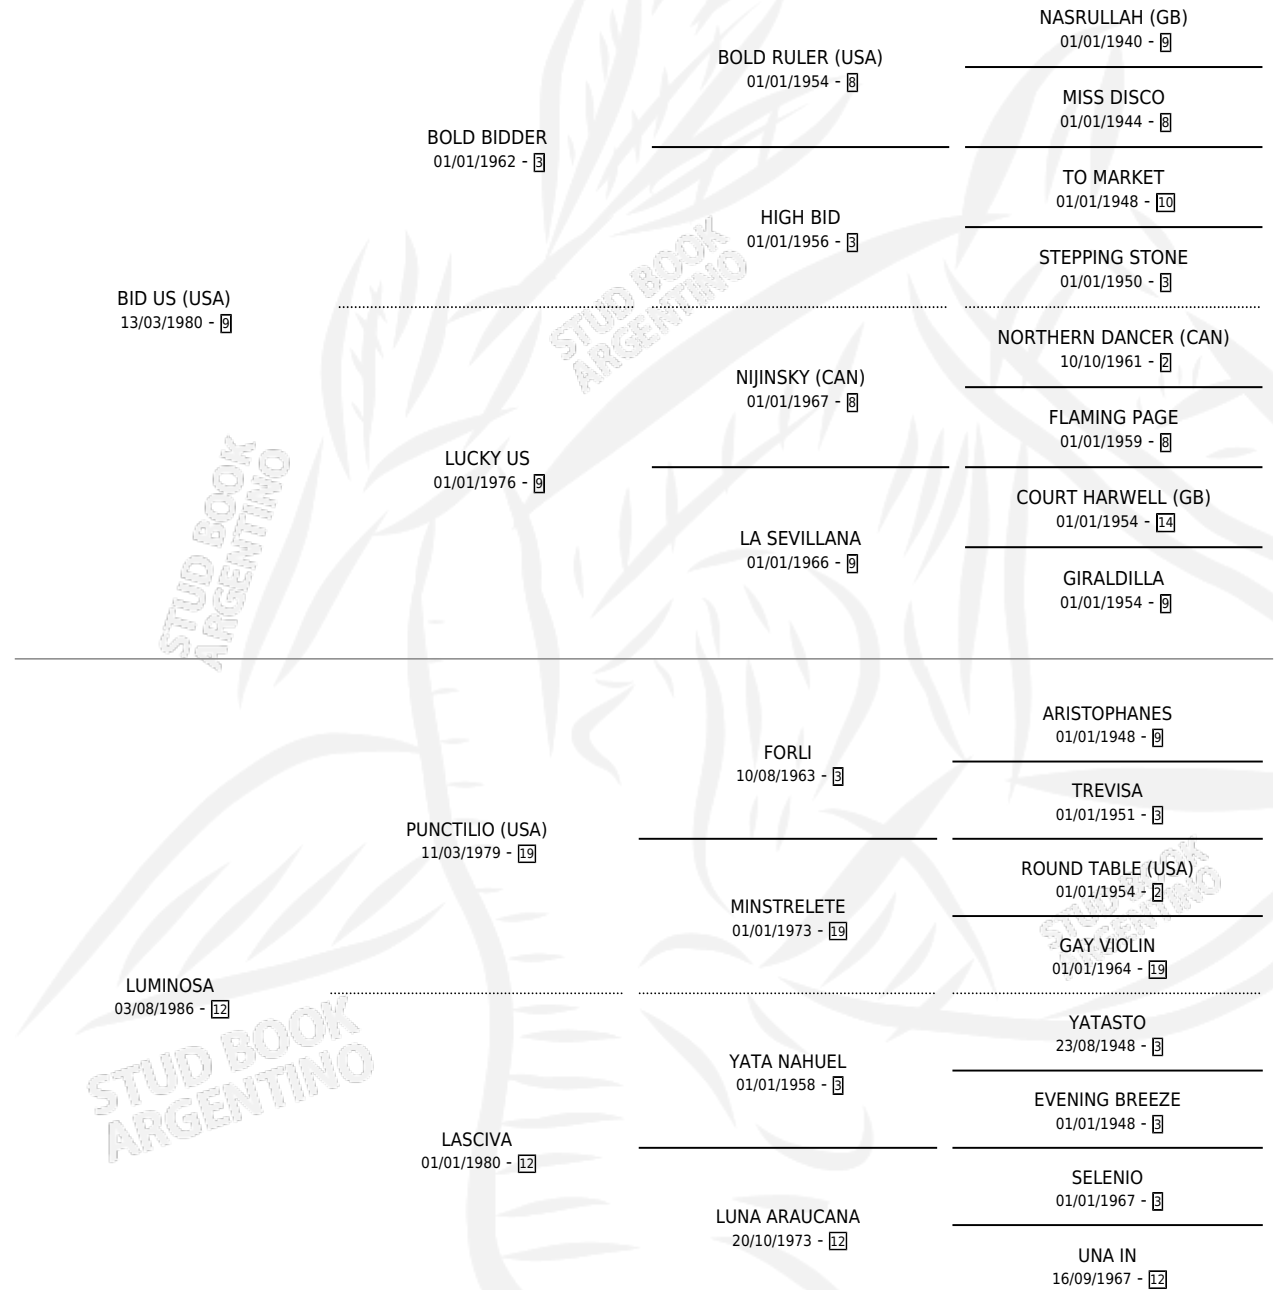

RACHID

por **BID US (USA)** y **LUMINOSA** por **PUNCTILIO (USA)**

Argentina · Macho · Alazan · SP · 07/11/1995
Familia 12-d · Volumen 35

ESTADO

TIPIFICACIÓN SANGUÍNEA	X
TIPIFICACIÓN POR ADN	X
PASAPORTE	X
IDENTIFICACIÓN POR MICROCHIP	X
REPRODUCTOR	X

Lugar de nacimiento: Vacacion

Criador: Vacacion

PEDIGREE

CAMPAÑA

Solo carreras oficiales de Argentina

POR EDAD

EDAD	CC	1°	2°	3°	4°	5°	NP	CLC	CLG	CLCG1	CLGG1	IMPORTE	GANANCIA / CC
3 AÑOS	2	0	0	0	0	0	2	0	0	0	0	\$0	\$0
TOTALES	2	0	0	0	0	0	2	0	0	0	0	\$0	\$0
%		0.0%	0.0%	0.0%	0.0%	0.0%	100%	0.0%	0.0%	0.0%	0.0%		