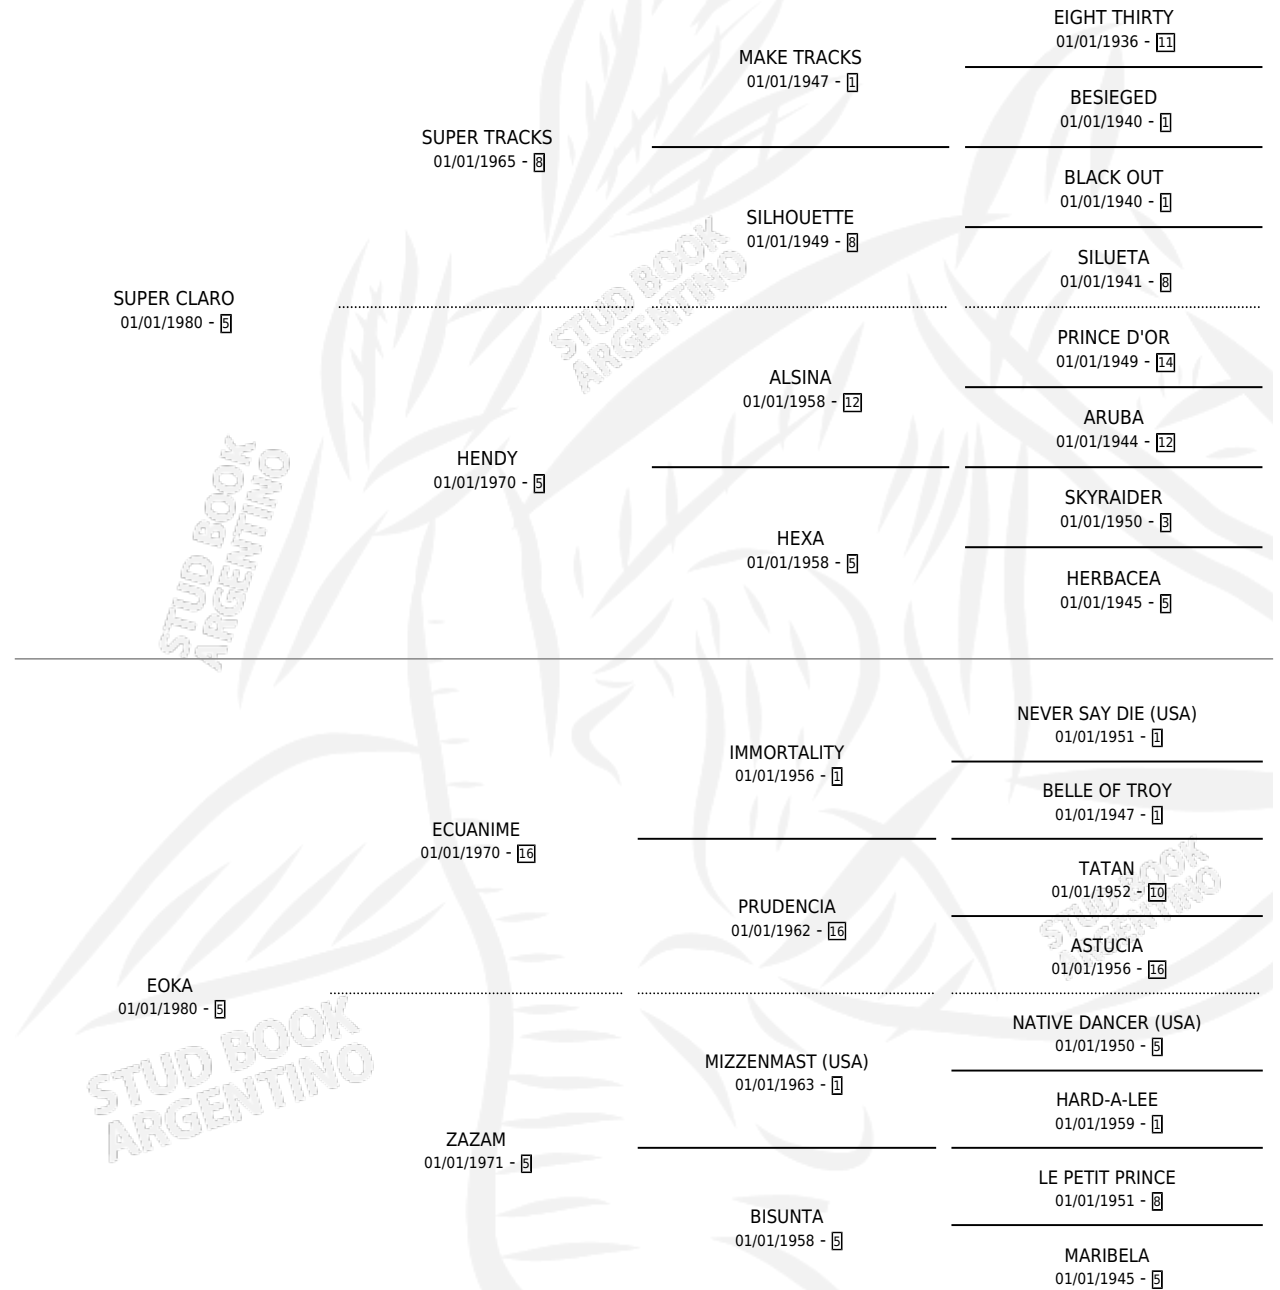

SUPER FLOPI

por SUPER CLARO y EOKA por ECUANIME

Argentina · Hembra · Tordillo · SP · 02/11/1995
Familia 5-a · Volumen 35

ESTADO

TIPIFICACIÓN SANGUÍNEA	X
TIPIFICACIÓN POR ADN	X
PASAPORTE	X
IDENTIFICACIÓN POR MICROCHIP	X
REPRODUCTOR	✓

Lugar de nacimiento: El Pial

Criador: Sin dato

PEDIGREE

CAMPAÑA

Solo carreras oficiales de Argentina

POR EDAD

EDAD	CC	1°	2°	3°	4°	5°	NP	CLC	CLG	CLCG1	CLGG1	IMPORTE	GANANCIA / CC
3 AÑOS	3	0	0	0	0	0	3	0	0	0	0	\$0	\$0
4 AÑOS	11	0	1	1	1	0	8	0	0	0	0	\$1,466	\$133
5 AÑOS	3	0	0	1	0	0	2	0	0	0	0	\$400	\$133
TOTALES	17	0	1	2	1	0	13	0	0	0	0	\$1,866	\$110
%		0.0%	5.9%	11.8%	5.9%	0.0%	76.5%	0.0%	0.0%	0.0%	0.0%		

Placés en Palermo y San Isidro en 17 carreras disputadas.

POR DISTANCIA

HIPODROMO	CC	1°	2°	3°	4°	5°	NP	CLC	CLG	CLCG1	CLGG1	IMPORTE
SAN ISIDRO	3	0	0	1	0	0	2	0	0	0	0	\$400
1000 MTS	3	0	0	1	0	0	2	0	0	0	0	\$400
PALERMO	14	0	1	1	1	0	11	0	0	0	0	\$1,466
1000 MTS	13	0	1	1	1	0	10	0	0	0	0	\$1,466
1100 MTS	1	0	0	0	0	0	1	0	0	0	0	\$0