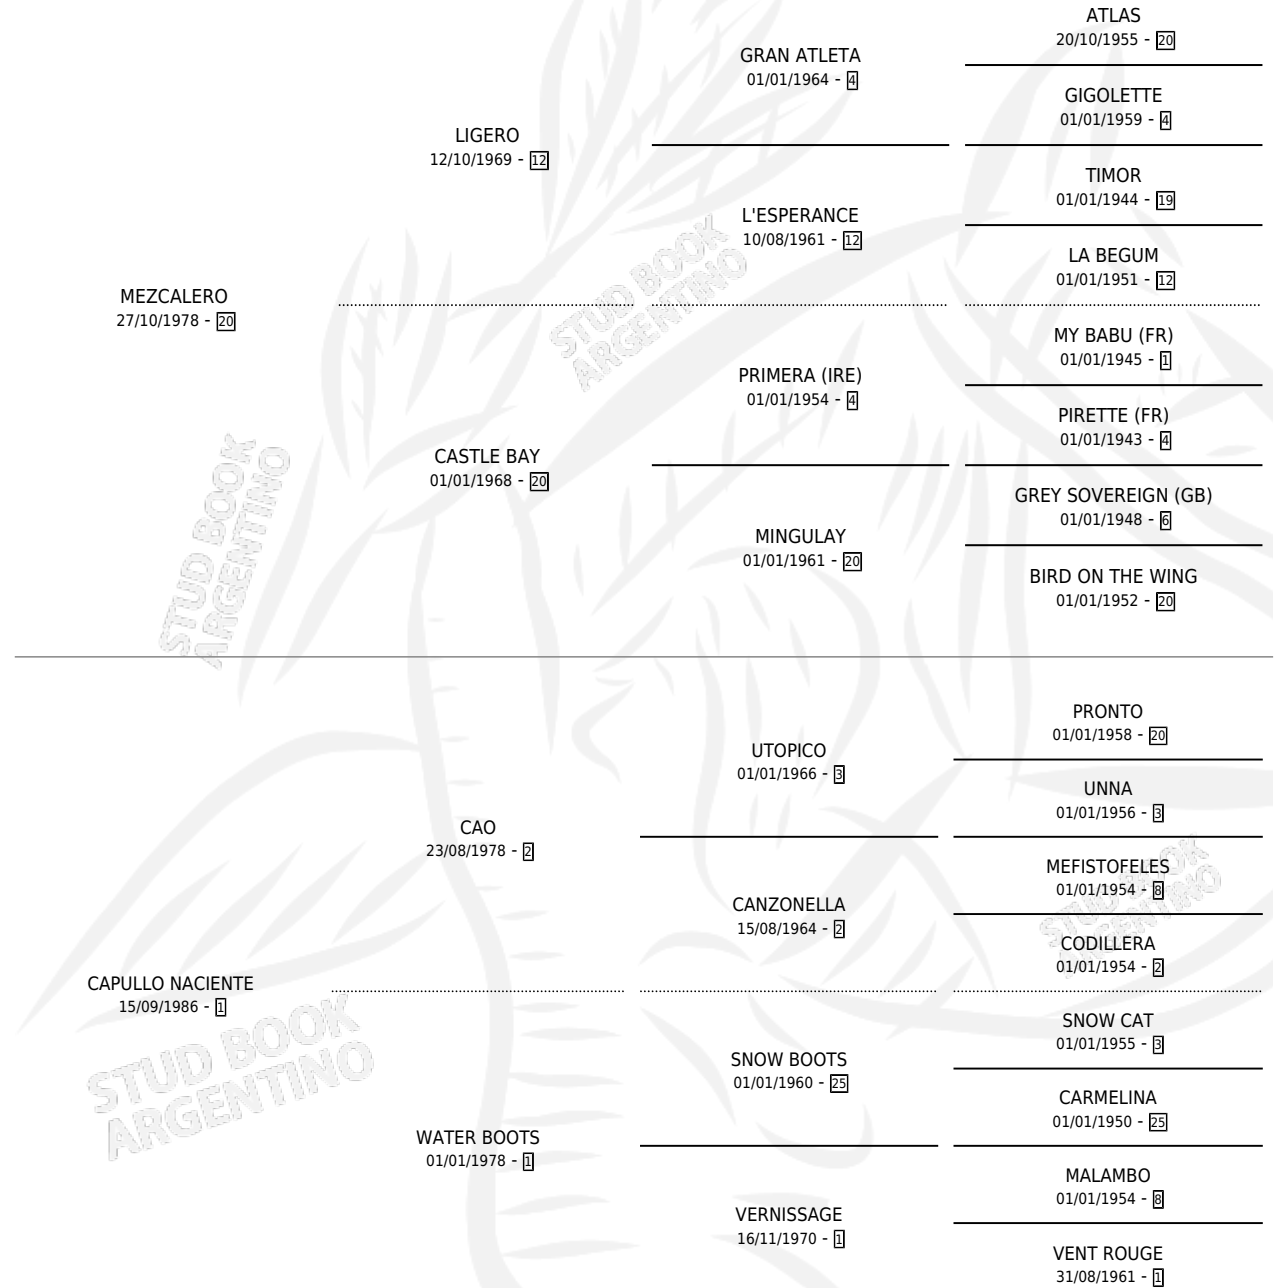

SOY MARQUITO

por MEZCALERO y CAPULLO NACIENTE por CAO

Argentina · Macho · Tordillo · SP · 06/10/1995
Familia 1-s · Volumen 35

ESTADO

TIPIFICACIÓN SANGUÍNEA	X
TIPIFICACIÓN POR ADN	X
PASAPORTE	X
IDENTIFICACIÓN POR MICROCHIP	X
REPRODUCTOR	X

Lugar de nacimiento: Rosita

Criador: Rosita

PEDIGREE

SOY MARQUITO

Datos oficiales del Stud Book Argentino

Documento generado el 08/05/2026

studbook.org.ar