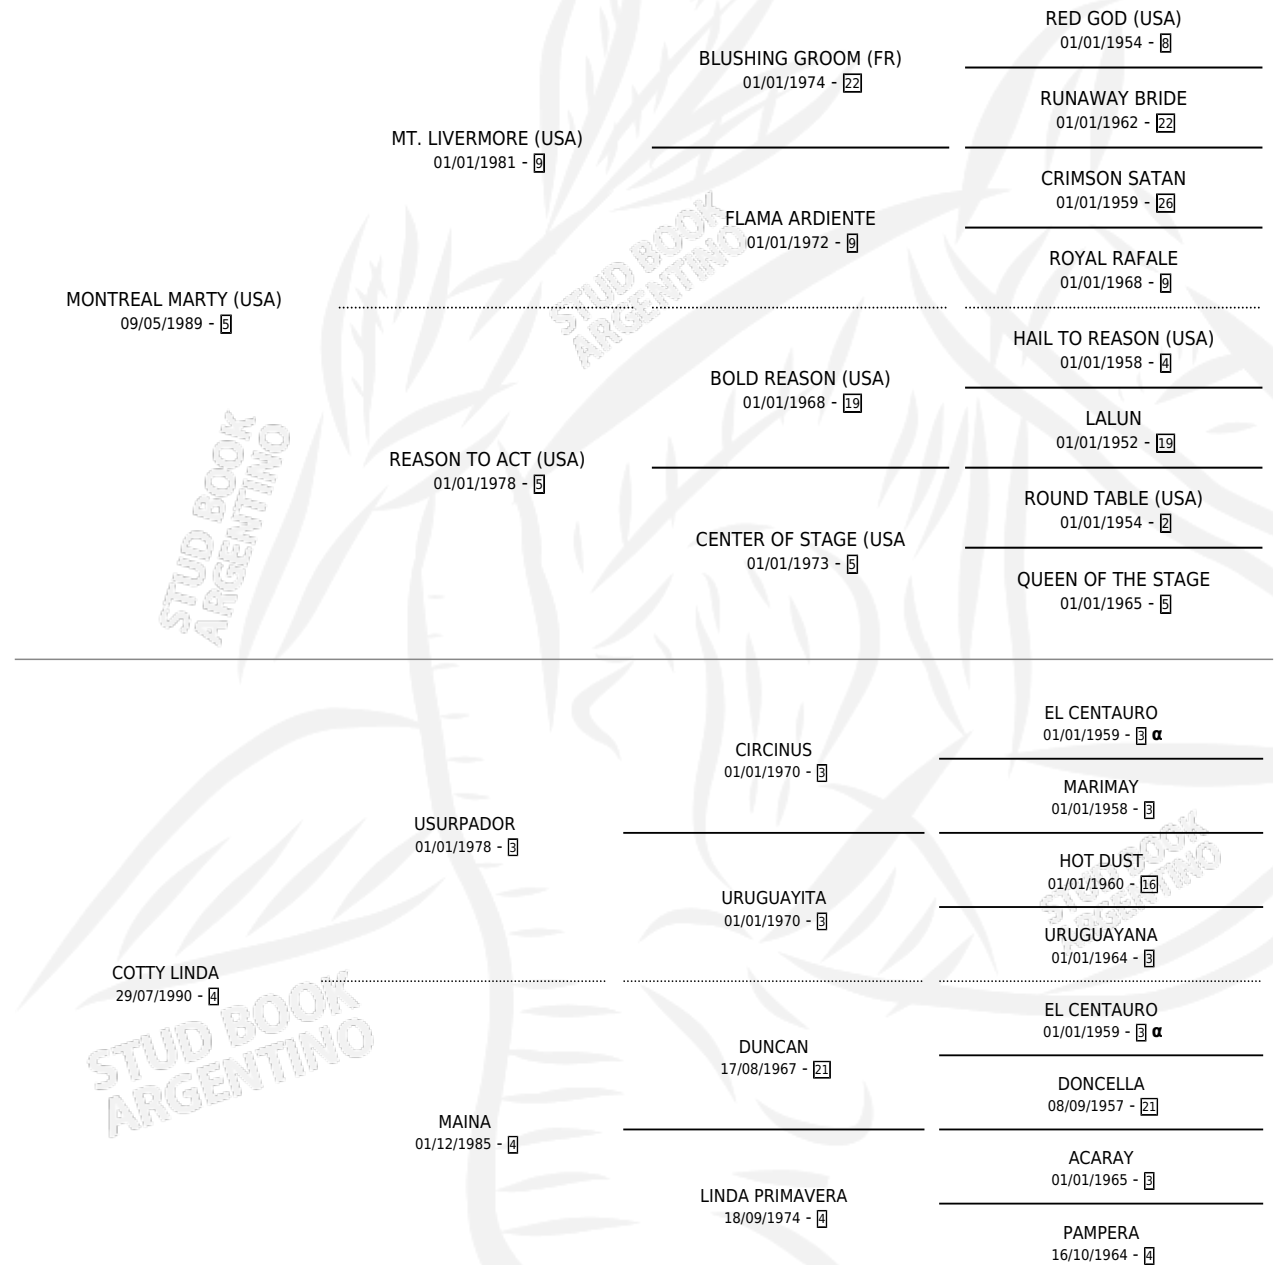

COTTY MIA

por **MONTREAL MARTY (USA)** y **COTTY LINDA** por **USURPADOR**

Argentina · Hembra · Alazan · SP · 01/11/1995
Familia 4-h · Volumen 35

ESTADO

TIPIFICACIÓN SANGUÍNEA	X
TIPIFICACIÓN POR ADN	X
PASAPORTE	X
IDENTIFICACIÓN POR MICROCHIP	X
REPRODUCTOR	X

Lugar de nacimiento: Las Camelias
Criador: Zubeldia Martin Ubaldo

PEDIGREE

INBREEDING : α

COTTY MIA

Datos oficiales del Stud Book Argentino

Documento generado el 05/05/2026

studbook.org.ar