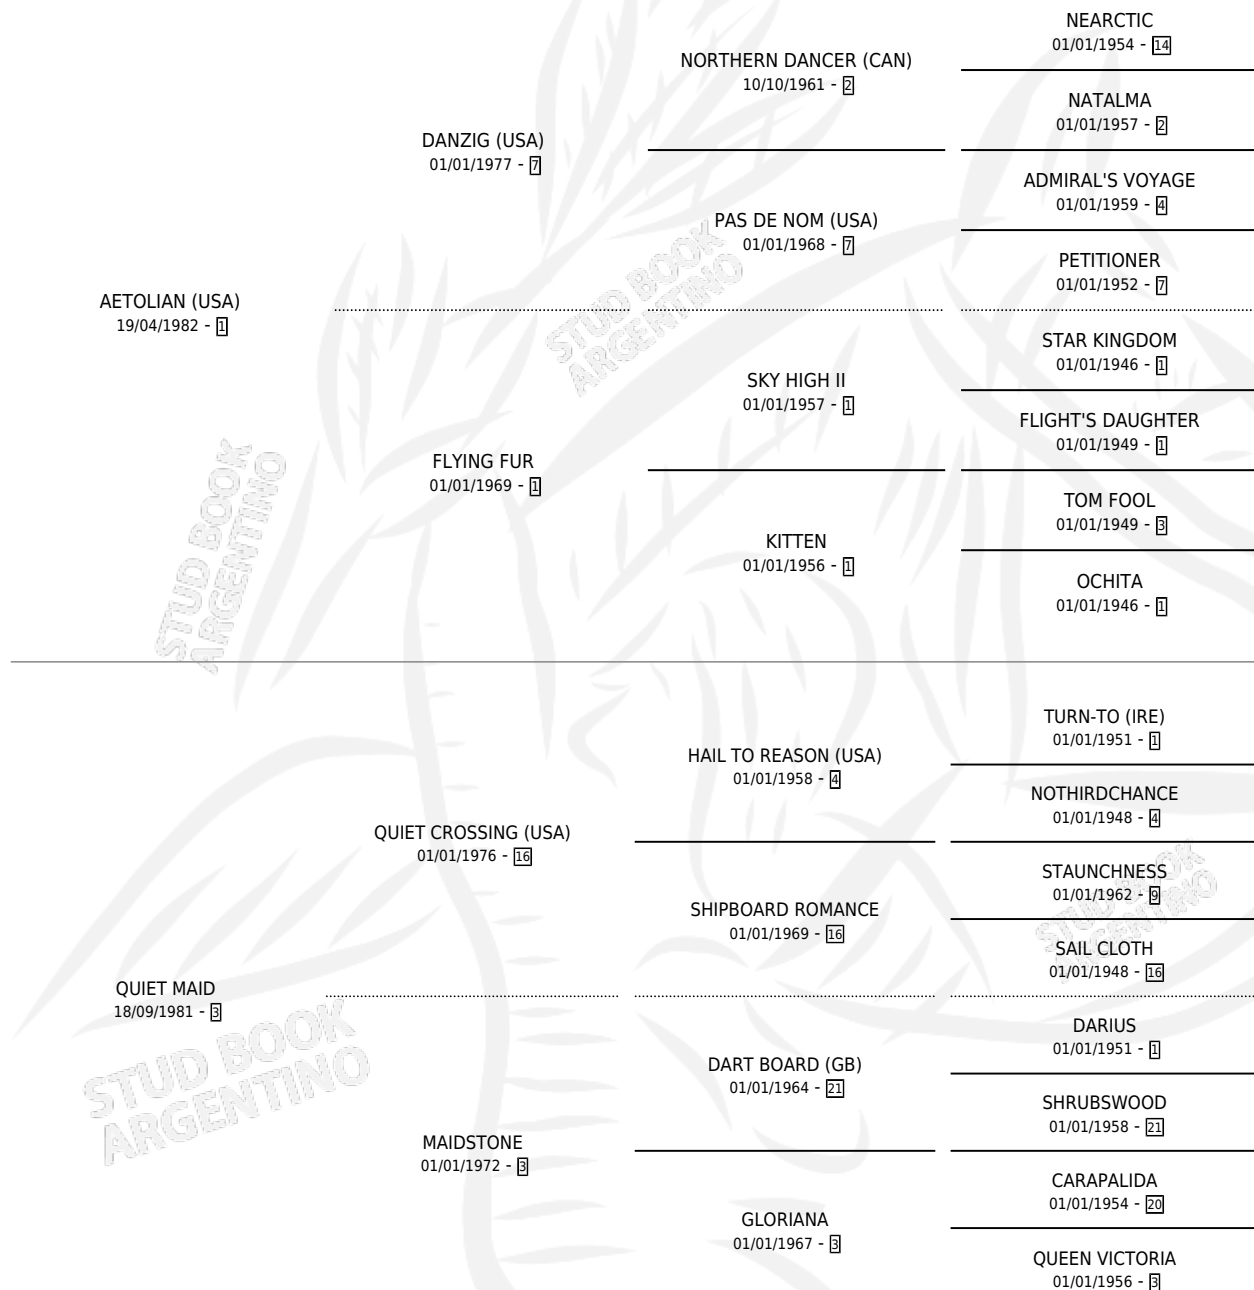

QUIET MARTIAN

por AETOLIAN (USA) y QUIET MAID por QUIET CROSSING (USA)

Argentina · Macho · Tordillo · SP · 30/10/1995
Familia 3-j · Volumen 35

ESTADO

TIPIFICACIÓN SANGUÍNEA	X
TIPIFICACIÓN POR ADN	X
PASAPORTE	X
IDENTIFICACIÓN POR MICROCHIP	X
REPRODUCTOR	X

Lugar de nacimiento: Melincue
Criador: Sin dato

PEDIGREE

CAMPAÑA

Solo carreras oficiales de Argentina

POR EDAD

EDAD	CC	1°	2°	3°	4°	5°	NP	CLC	CLG	CLCG1	CLGG1	IMPORTE	GANANCIA / CC
2 AÑOS	1	1	0	0	0	0	0	0	0	0	0	\$9,200	\$9,200
3 AÑOS	7	0	1	1	2	0	3	0	0	0	0	\$3,617	\$517
4 AÑOS	4	2	0	0	1	1	0	0	0	0	0	\$11,280	\$2,820
5 AÑOS	4	0	0	0	1	0	3	0	0	0	0	\$270	\$68
6 AÑOS	4	0	0	1	2	1	0	0	0	0	0	\$888	\$222
TOTALES	20	3	1	2	6	2	6	0	0	0	0	\$25,255	\$1,263
%		15.0%	5.0%	10.0%	30.0%	10.0%	30.0%	0.0%	0.0%	0.0%	0.0%		