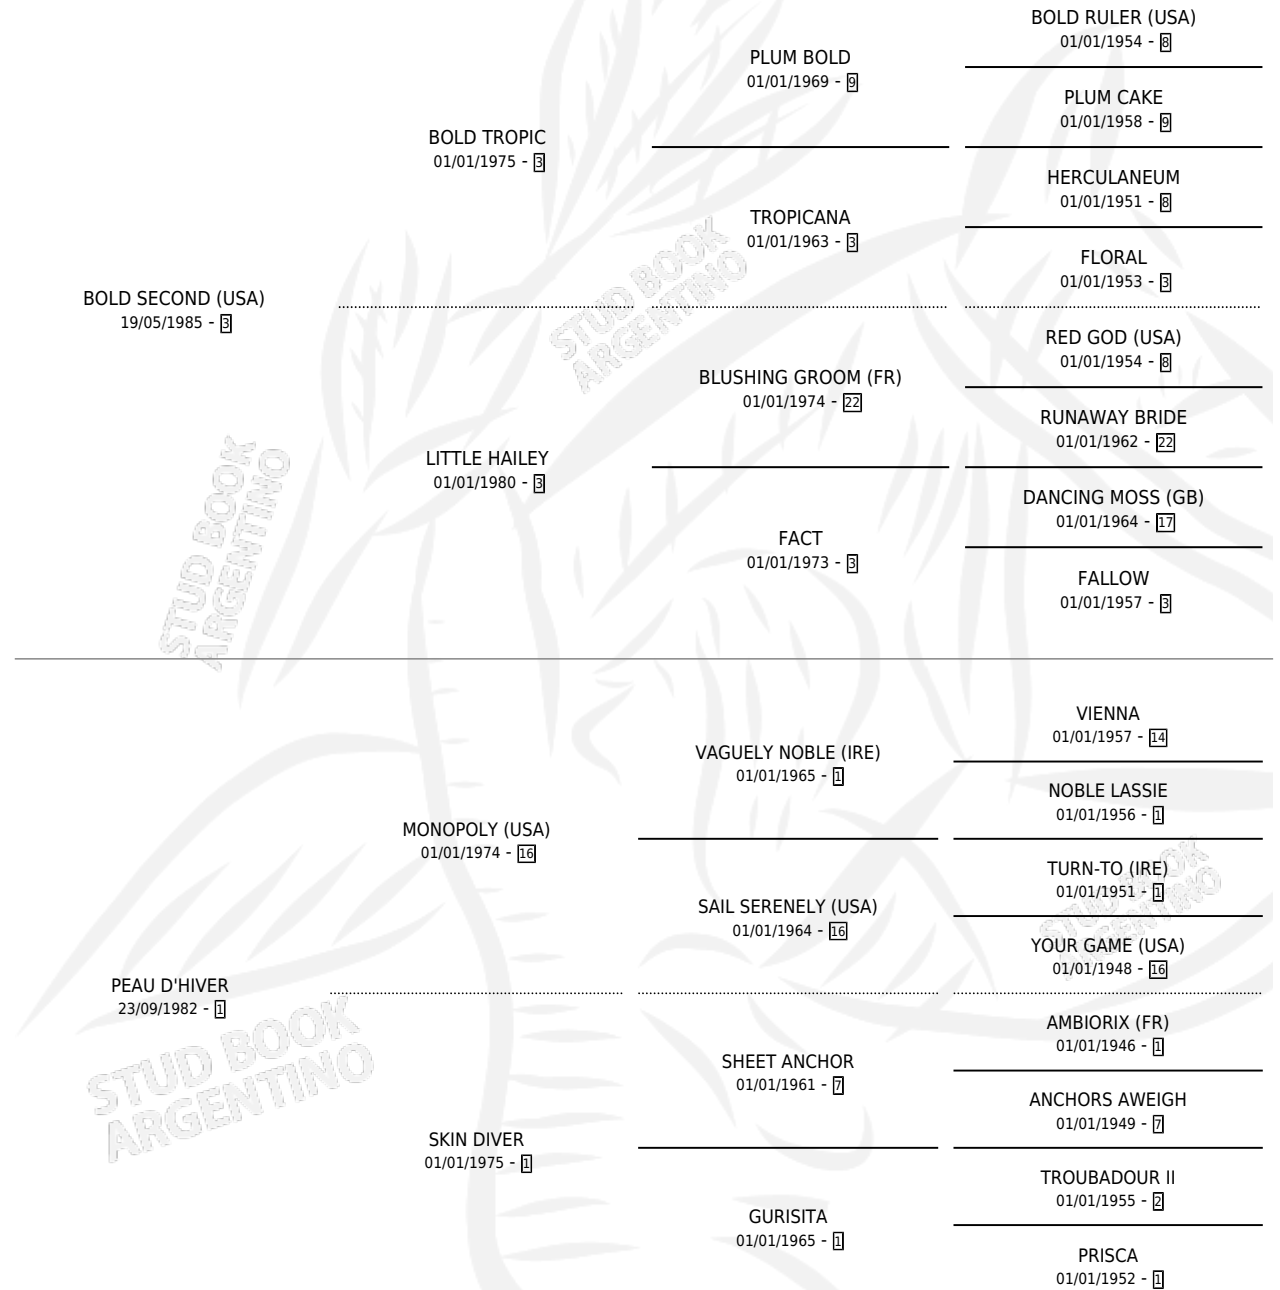

HAPPY WIDOW

por **BOLD SECOND (USA)** y **PEAU D'HIVER** por **MONOPOLY (USA)**

Argentina · Hembra · Zaino · SP · 08/10/1995
Familia 1-o · Volumen 35

ESTADO

TIPIFICACIÓN SANGUÍNEA	X
TIPIFICACIÓN POR ADN	X
PASAPORTE	X
IDENTIFICACIÓN POR MICROCHIP	X
REPRODUCTOR	X

Lugar de nacimiento: Campo particular

Criador: Corti Maderna Jorge Nicolas

PEDIGREE

CAMPAÑA

Solo carreras oficiales de Argentina

POR EDAD

EDAD	CC	1°	2°	3°	4°	5°	NP	CLC	CLG	CLCG1	CLGG1	IMPORTE	GANANCIA / CC
3 AÑOS	4	1	0	1	0	0	2	0	0	0	0	\$6,966	\$1,742
4 AÑOS	10	1	1	2	1	3	2	0	0	0	0	\$7,008	\$701
5 AÑOS	2	0	0	0	0	0	2	0	0	0	0	\$0	\$0
TOTALES	16	2	1	3	1	3	6	0	0	0	0	\$13,974	\$873
%		12.5%	6.3%	18.8%	6.3%	18.8%	37.5%	0.0%	0.0%	0.0%	0.0%		

Ganadora de 2 carreras en San Isidro - \$13,974, a los 3 y 4 años.

POR DISTANCIA

HIPODROMO	CC	1°	2°	3°	4°	5°	NP	CLC	CLG	CLCG1	CLGG1	IMPORTE
SAN ISIDRO	15	2	1	3	1	3	5	0	0	0	0	\$13,974
1000 MTS	14	2	1	3	1	2	5	0	0	0	0	\$13,974
1200 MTS	1	0	0	0	0	1	0	0	0	0	0	\$0
PALERMO	1	0	0	0	0	0	1	0	0	0	0	\$0
1000 MTS	1	0	0	0	0	0	1	0	0	0	0	\$0