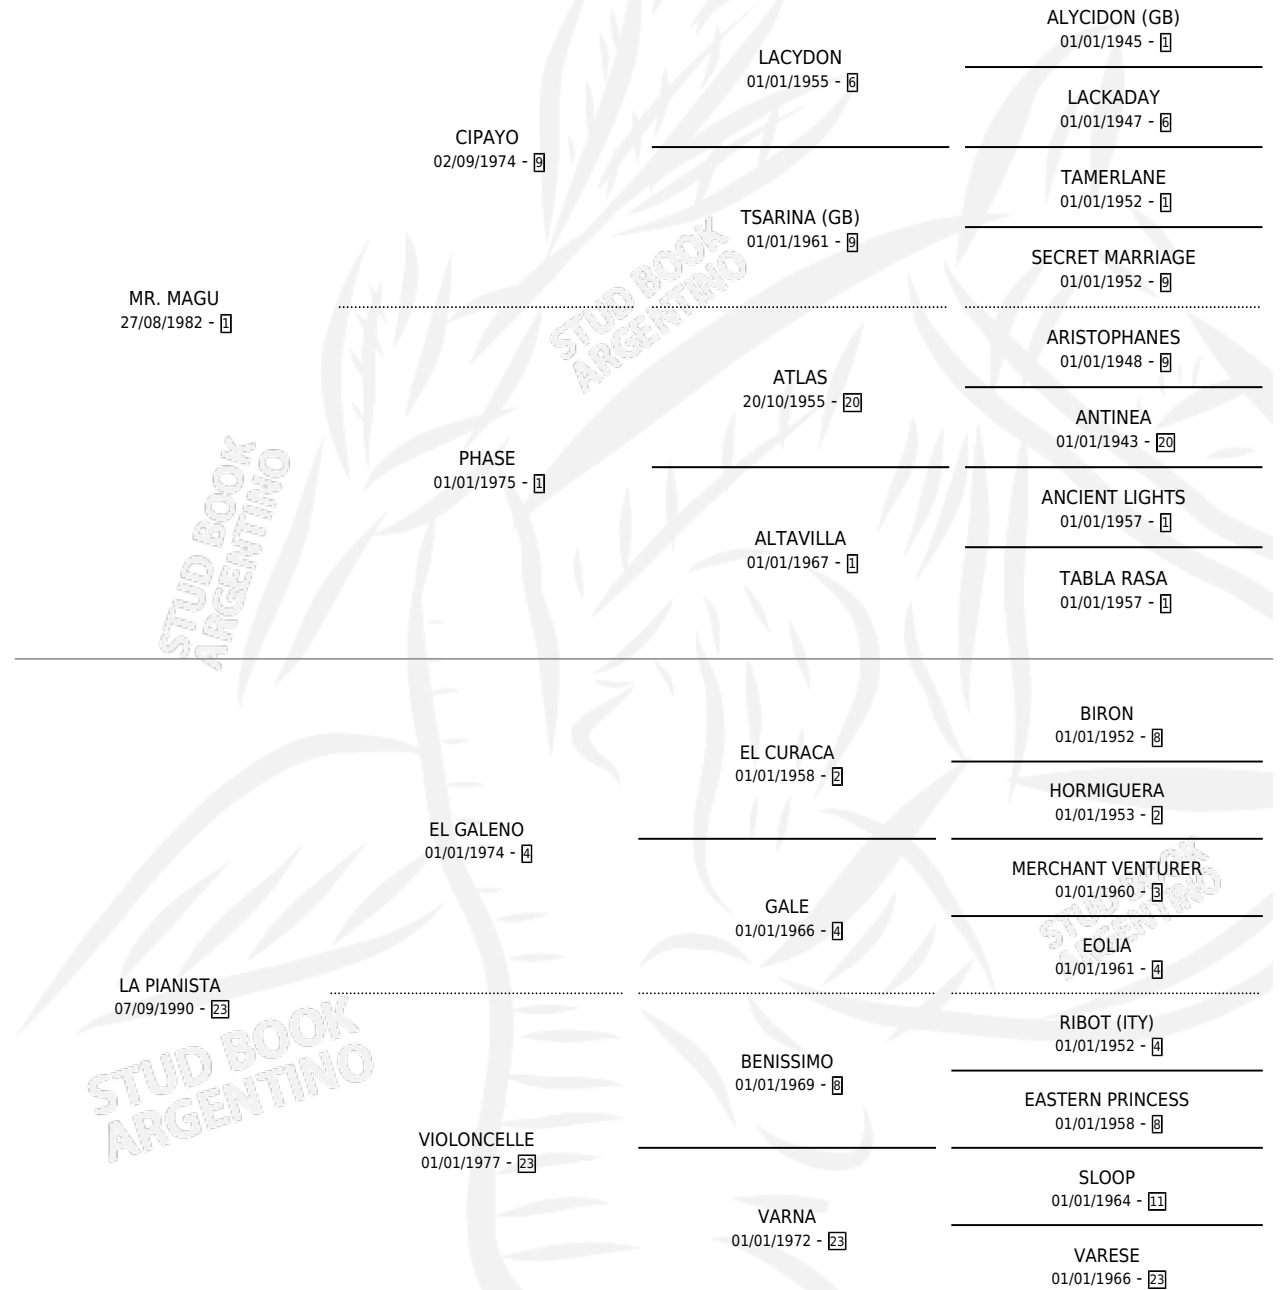

MR. FELIPE

por MR. MAGU y LA PIANISTA por EL GALENO

Argentina · Macho · Alazan · SP · 29/09/1995
Familia 23-a · Volumen 35

ESTADO

TIPIFICACIÓN SANGUÍNEA	X
TIPIFICACIÓN POR ADN	X
PASAPORTE	X
IDENTIFICACIÓN POR MICROCHIP	X
REPRODUCTOR	X

Lugar de nacimiento: Campo particular

Criador: Sin dato

PEDIGREE

MR. FELIPE

Datos oficiales del Stud Book Argentino

Documento generado el 10/05/2026

studbook.org.ar