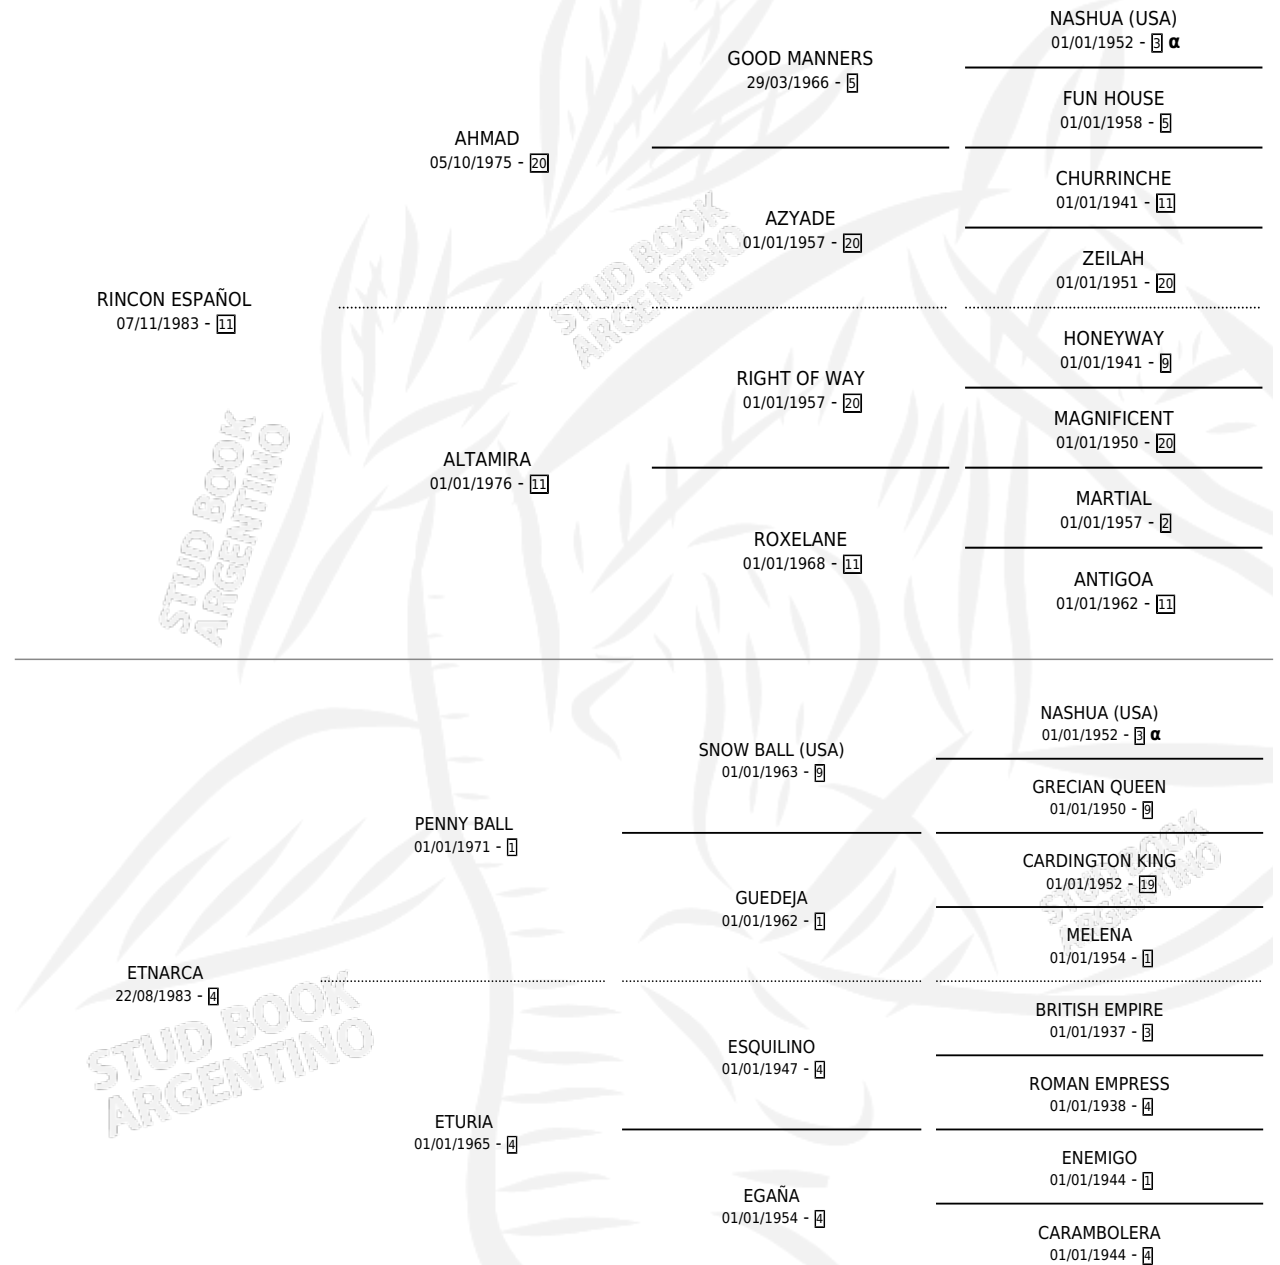

BALLARCA

por RINCON ESPAÑOL y ETNARCA por PENNY BALL

Argentina · Hembra · Alazan · SP · 05/11/1995
Familia 4-h · Volumen 35

ESTADO

TIPIFICACIÓN SANGUÍNEA	X
TIPIFICACIÓN POR ADN	X
PASAPORTE	X
IDENTIFICACIÓN POR MICROCHIP	X
REPRODUCTOR	X

Lugar de nacimiento: Capilla De La Sierra

Criador: Capilla De La Sierra

PEDIGREE

INBREEDING : α

CAMPAÑA

Solo carreras oficiales de Argentina

POR EDAD

EDAD	CC	1°	2°	3°	4°	5°	NP	CLC	CLG	CLCG1	CLGG1	IMPORTE	GANANCIA / CC
4 AÑOS	8	0	1	1	1	1	4	0	0	0	0	\$2,173	\$272
5 AÑOS	15	1	2	0	3	4	5	0	0	0	0	\$6,184	\$412
TOTALES	23	1	3	1	4	5	9	0	0	0	0	\$8,357	\$363
%		4.3%	13.0%	4.3%	17.4%	21.7%	39.1%	0.0%	0.0%	0.0%	0.0%		

Ganadora en La Plata - \$8,357, a los 5 años.

POR DISTANCIA

HIPODROMO	CC	1°	2°	3°	4°	5°	NP	CLC	CLG	CLCG1	CLGG1	IMPORTE
PALERMO	3	0	1	1	0	0	1	0	0	0	0	\$1,483
1400 MTS	1	0	0	0	0	0	1	0	0	0	0	\$0
1600 MTS	2	0	1	1	0	0	0	0	0	0	0	\$1,483
SAN ISIDRO	13	0	1	0	4	3	5	0	0	0	0	\$2,370
1400 MTS	7	0	0	0	3	3	1	0	0	0	0	\$780
1600 MTS	6	0	1	0	1	0	4	0	0	0	0	\$1,590
LA PLATA	7	1	1	0	0	2	3	0	0	0	0	\$4,504
1400 MTS	4	1	1	0	0	1	1	0	0	0	0	\$4,364
1600 MTS	3	0	0	0	0	1	2	0	0	0	0	\$140