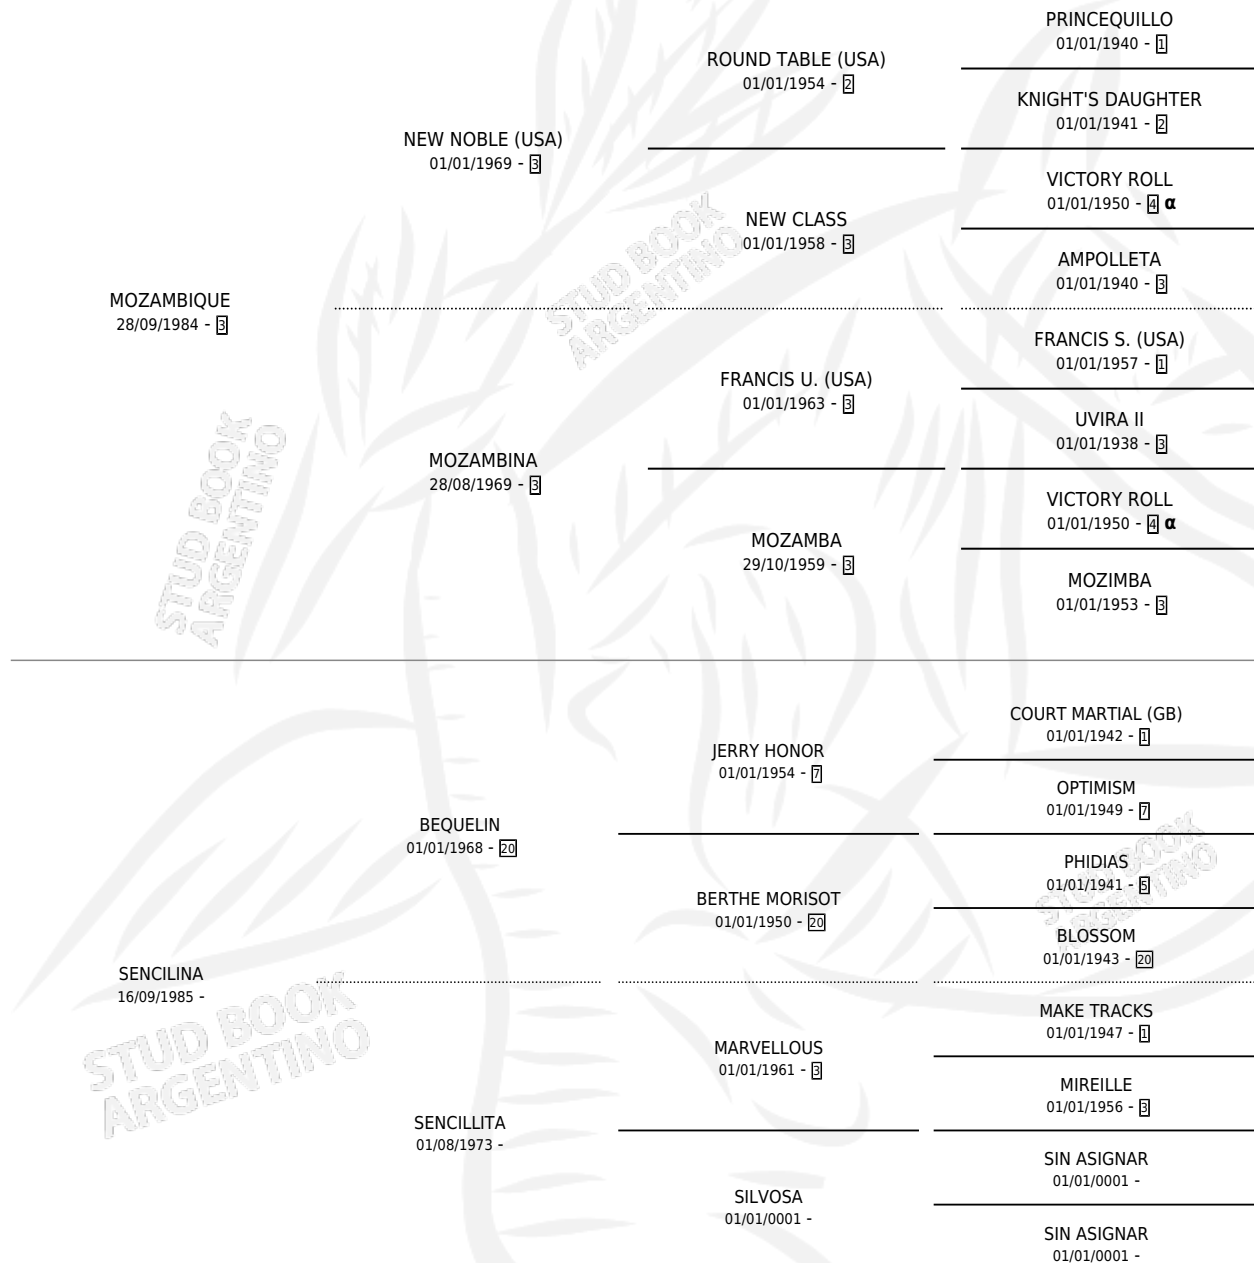

MOZO SENSATO

por MOZAMBIQUE y SENCILINA por BEQUELIN

Argentina · Macho · Zaino · SP · 05/10/1995
Familia · Volumen 35

ESTADO

TIPIFICACIÓN SANGUÍNEA	X
TIPIFICACIÓN POR ADN	X
PASAPORTE	X
IDENTIFICACIÓN POR MICROCHIP	X
REPRODUCTOR	X

Lugar de nacimiento: Don Simon

Criador: Don Simon

PEDIGREE

INBREEDING : α

CAMPAÑA

Solo carreras oficiales de Argentina

POR EDAD

EDAD	CC	1°	2°	3°	4°	5°	NP	CLC	CLG	CLCG1	CLGG1	IMPORTE	GANANCIA / CC
3 AÑOS	1	0	0	0	0	0	1	0	0	0	0	\$0	\$0
TOTALES	1	0	0	0	0	0	1	0	0	0	0	\$0	\$0
%		0.0%	0.0%	0.0%	0.0%	0.0%	100%	0.0%	0.0%	0.0%	0.0%		