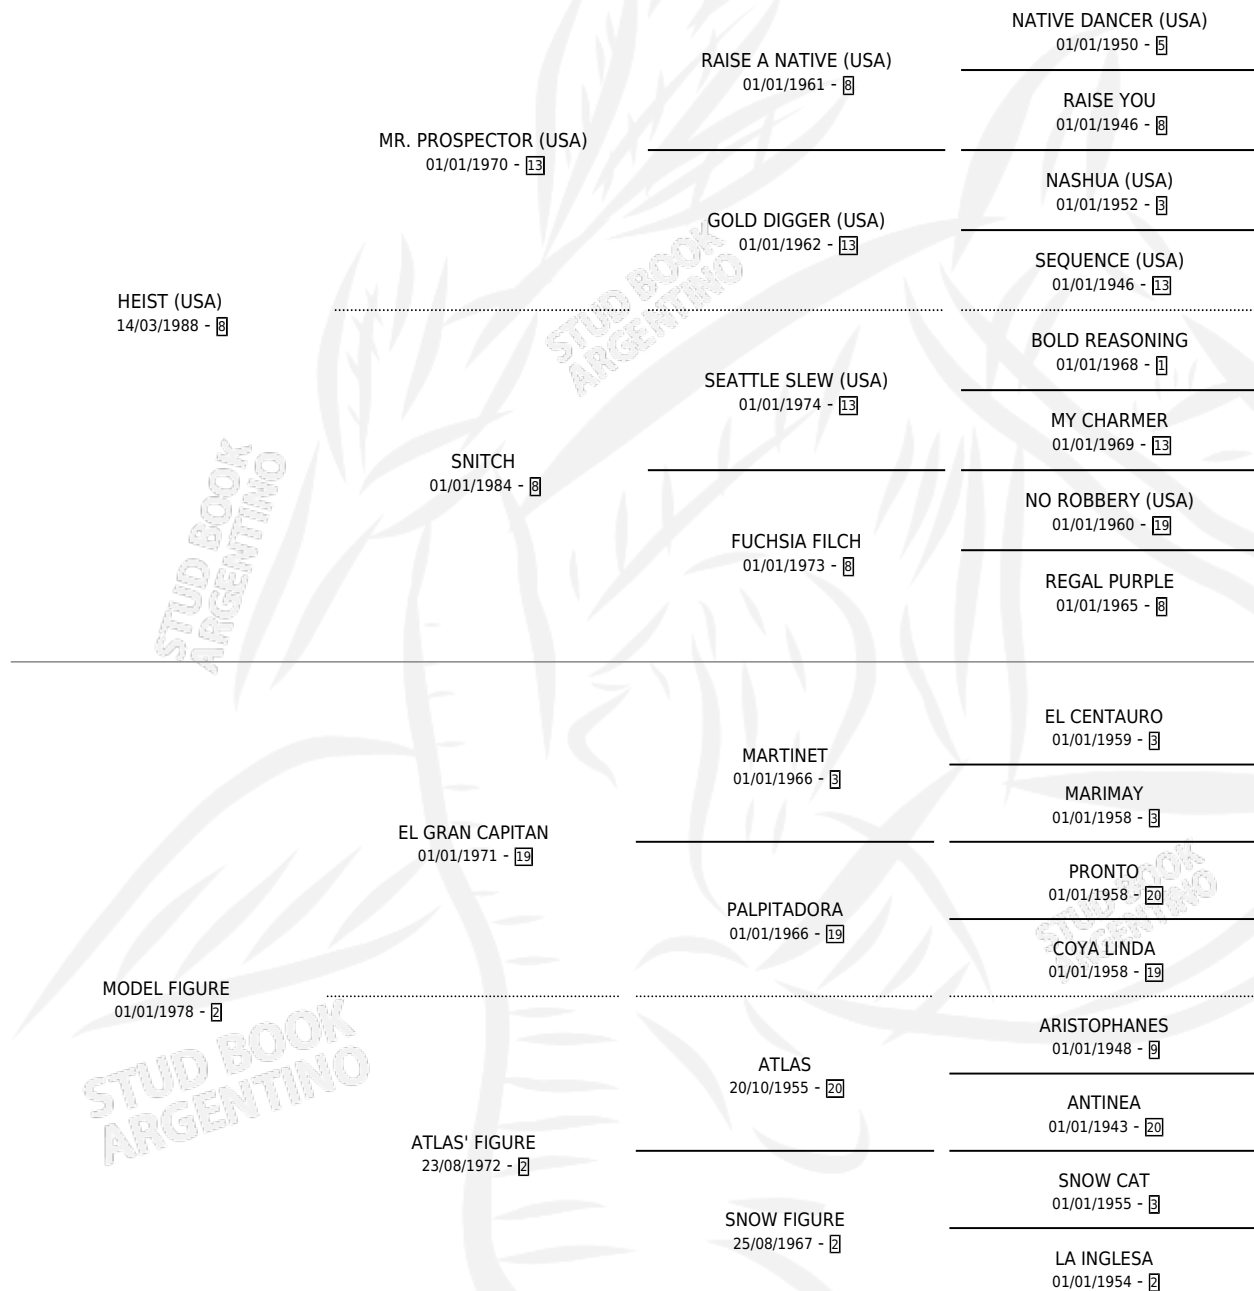

FINANCISTA HEI

por HEIST (USA) y MODEL FIGURE por EL GRAN CAPITAN

Argentina · Macho · Zaino · SP · 29/10/1995
Familia 2-n · Volumen 35

ESTADO

TIPIFICACIÓN SANGUÍNEA	X
TIPIFICACIÓN POR ADN	X
PASAPORTE	X
IDENTIFICACIÓN POR MICROCHIP	X
REPRODUCTOR	X

Lugar de nacimiento: Caryjuan

Criador: Caryjuan

PEDIGREE