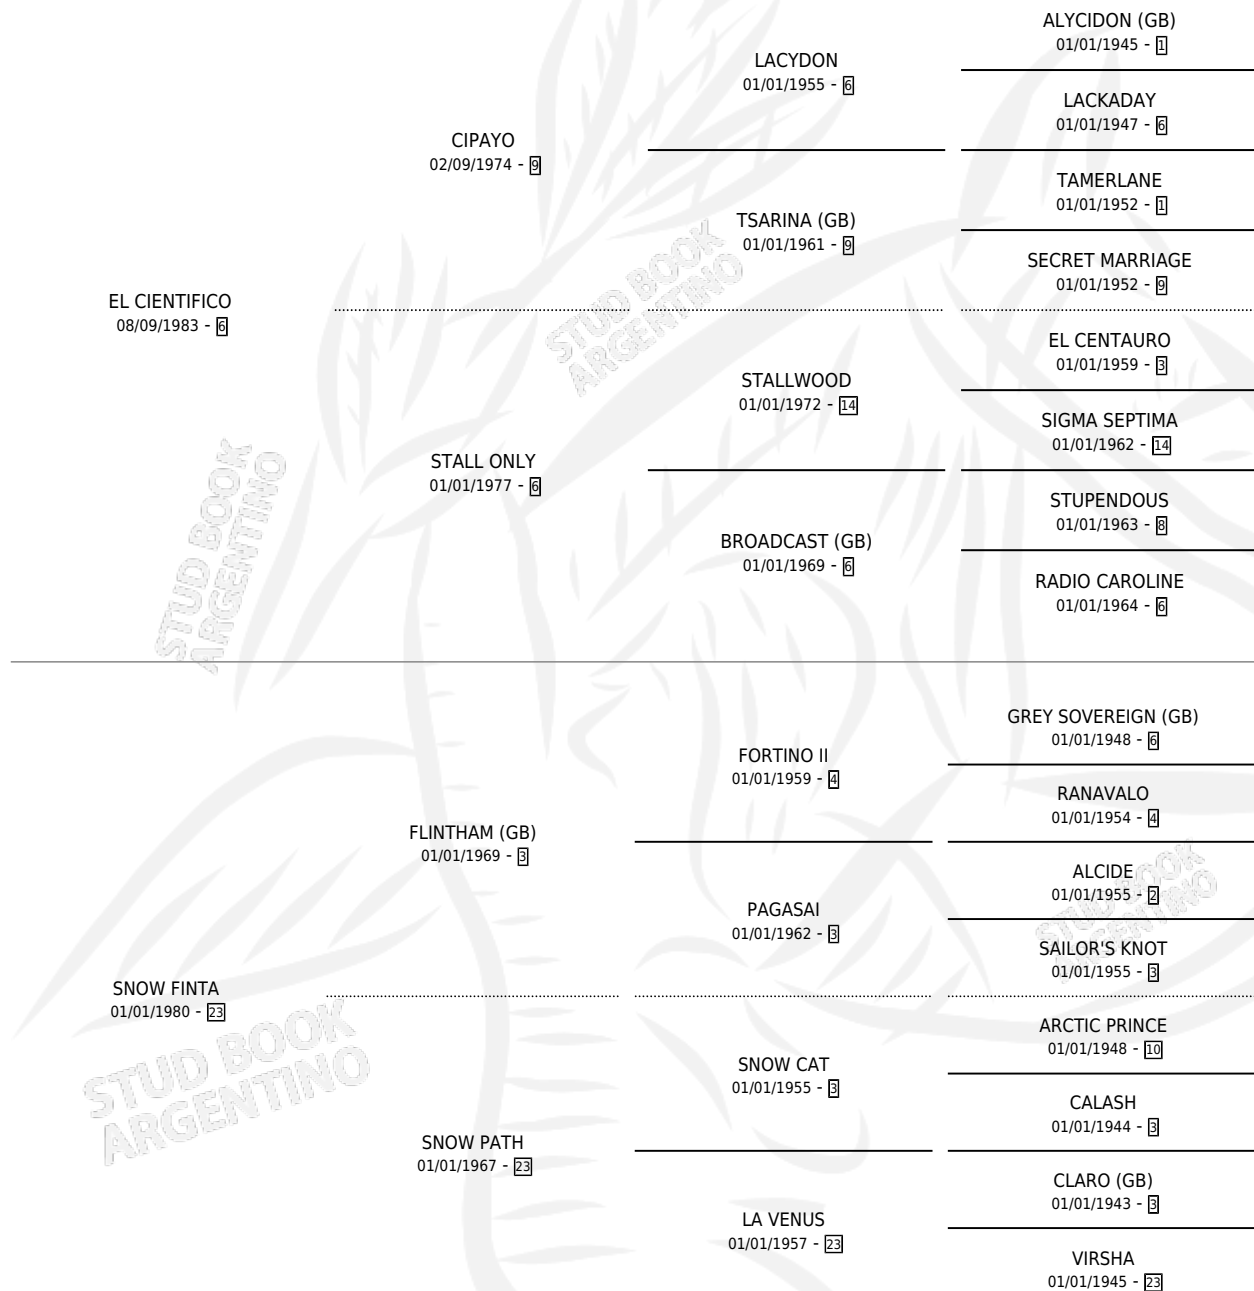

LA NARANJA

por EL CIENTIFICO y SNOW FINTA por FLINTHAM (GB)

Argentina · Hembra · Zaino · SP · 20/10/1995
Familia 23-a · Volumen 35

ESTADO

TIPIFICACIÓN SANGUÍNEA	X
TIPIFICACIÓN POR ADN	X
PASAPORTE	X
IDENTIFICACIÓN POR MICROCHIP	X
REPRODUCTOR	X

Lugar de nacimiento: Laguna Larga

Criador: Laguna Larga

PEDIGREE

LA NARANJA

Datos oficiales del Stud Book Argentino

Documento generado el 10/05/2026

studbook.org.ar