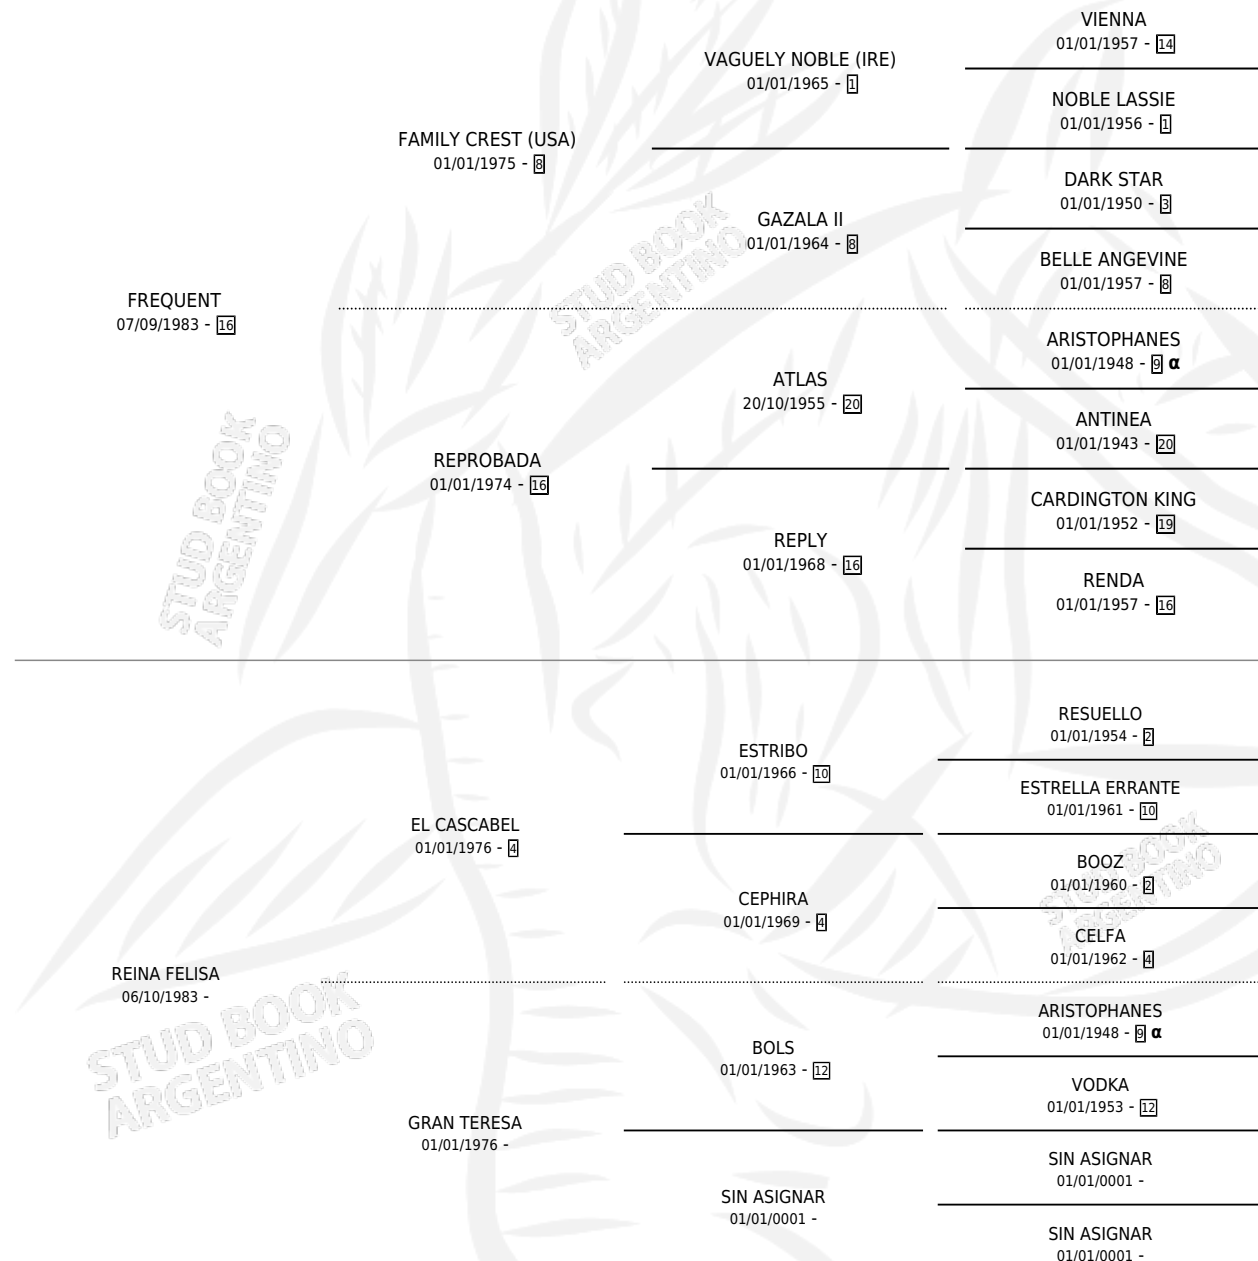

REINA ALEJANDRA

por FREQUENT y REINA FELISA por EL CASCABEL

Argentina · Hembra · Alazan · SP · 30/10/1995
Familia · Volumen 35

ESTADO

TIPIFICACIÓN SANGUÍNEA	✓
TIPIFICACIÓN POR ADN	✓
PASAPORTE	X
IDENTIFICACIÓN POR MICROCHIP	X
REPRODUCTOR	✓

Lugar de nacimiento: Saint Francis
Criador: Saint Francis

~

HIJOS

	MACHOS	HEMBRAS
4 NACIERON	2	2
3 CORRIERON	1	2
2 GANARON	1	1
0 GANADORES CL	0 GANADORES GR	0 GANADORES G1

PEDIGREE

INBREEDING : α

CAMPAÑA

Solo carreras oficiales de Argentina

Ganadora en San Isidro - \$14,288, a los 5 años.

POR DISTANCIA

HIPODROMO	CC	1°	2°	3°	4°	5°	NP	CLC	CLG	CLCG1	CLGG1	IMPORTE
PALERMO	6	0	0	2	0	0	4	0	0	0	0	\$946
1200 MTS	2	0	0	1	0	0	1	0	0	0	0	\$418
1300 MTS	1	0	0	0	0	0	1	0	0	0	0	\$0
1400 MTS	1	0	0	1	0	0	0	0	0	0	0	\$528
1000 MTS	2	0	0	0	0	0	2	0	0	0	0	\$0
SAN ISIDRO	18	1	8	2	3	1	3	0	0	0	0	\$13,342
1400 MTS	10	0	5	2	2	0	1	0	0	0	0	\$5,968
1200 MTS	6	1	3	0	0	0	2	0	0	0	0	\$6,864
1100 MTS	1	0	0	0	0	1	0	0	0	0	0	\$0
1000 MTS	1	0	0	0	1	0	0	0	0	0	0	\$510

SERVICIOS

Servicios **10** / Nacimientos **4** / Efectividad **40.00%**

PADRILLO	PRODUCTO	CRIADOR	1ER SERVICIO	ÚLTIMO SERVICIO
COSMIC (USA)	∅		25/09/2012	03/12/2012
COSMIC (USA)	∅		18/09/2011	15/10/2011
EL PRADO ROB (USA)	∅		08/10/2010	17/11/2010
EL PRADO ROB (USA)	OTRA MENINA (H A, 06/09/2010)	SAINT FRANCIS	26/09/2009	29/09/2009
TREASURE COVE (USA)	∅		28/10/2008	08/12/2008
CAPO D'ORO	∅		04/09/2007	05/11/2007
CAPO D'ORO	PANGLOSS (M A, 15/08/2007)	SAINT FRANCIS	08/08/2006	04/09/2006
CAPO D'ORO	∅		07/12/2005	07/12/2005
CAPO D'ORO	DIAVOLESSA (H A, 01/11/2005)	SAINT FRANCIS	17/11/2004	17/11/2004
CAPO D'ORO	CHADWICK (M Z, 04/10/2004)	SAINT FRANCIS	08/10/2003	17/10/2003