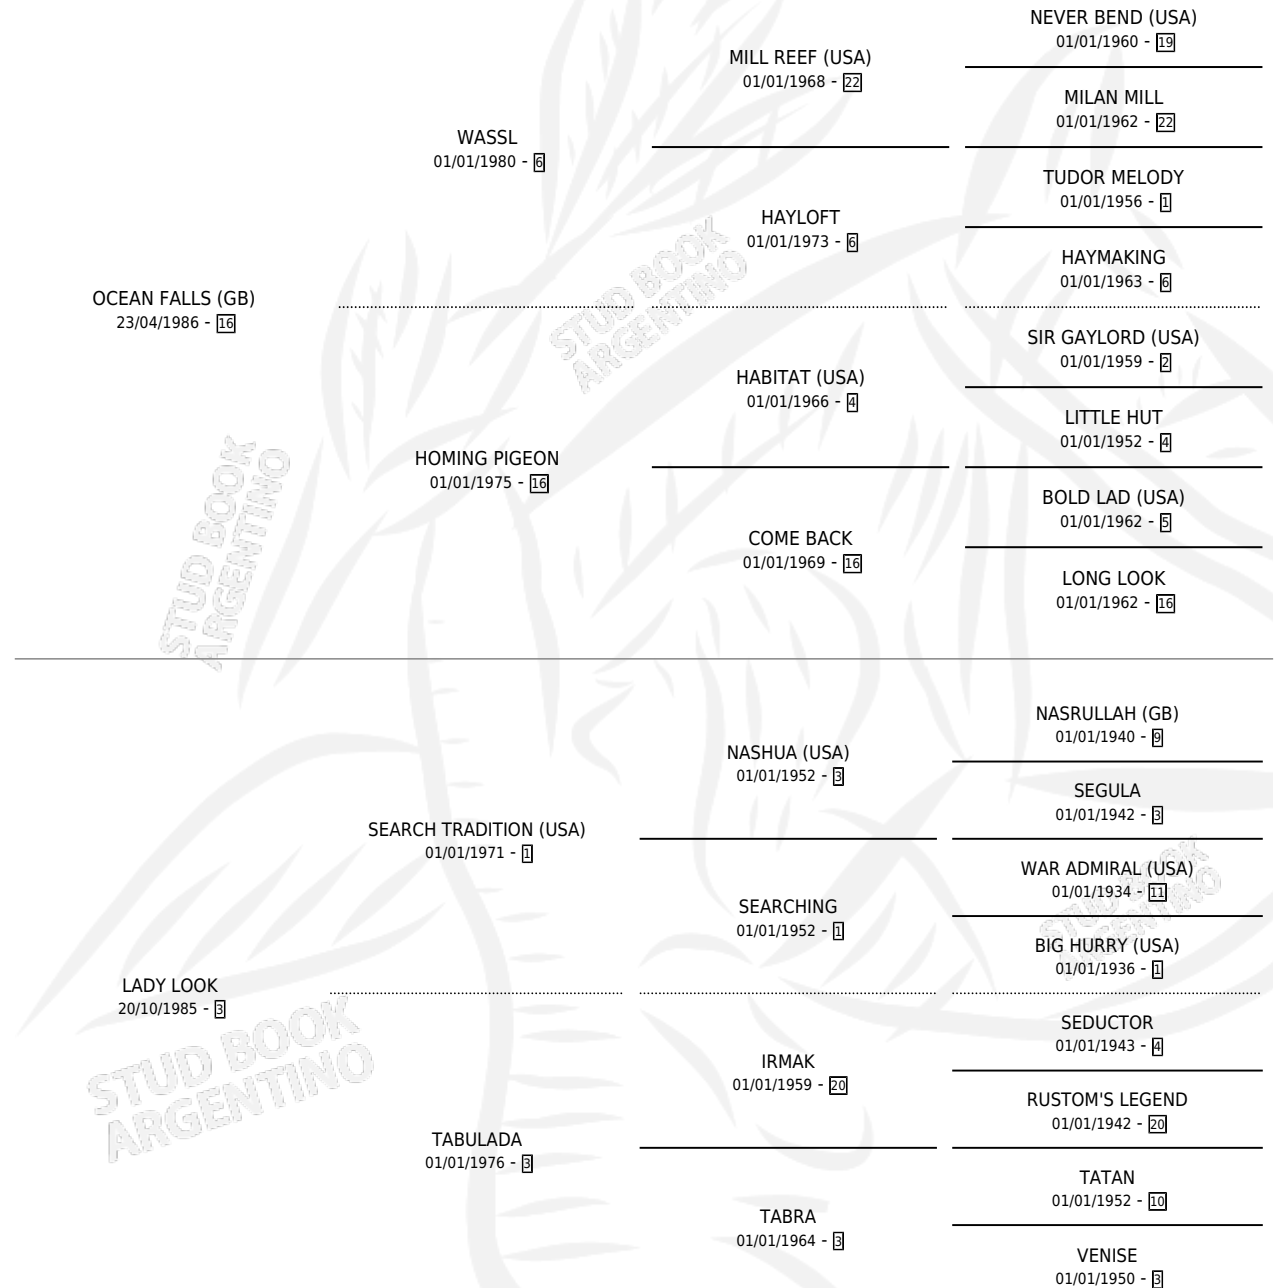

ARBON

por OCEAN FALLS (GB) y LADY LOOK por SEARCH TRADITION (USA)

Argentina · Macho · Zaino Colorado · SP · 25/10/1995
Familia 3-b · Volumen 35

ESTADO

TIPIFICACIÓN SANGUÍNEA	✓
TIPIFICACIÓN POR ADN	X
PASAPORTE	X
IDENTIFICACIÓN POR MICROCHIP	X
REPRODUCTOR	X

Lugar de nacimiento: El Alfalfar

Criador: Sin dato

PEDIGREE

EXPORTACIÓN / IMPORTACIÓN

FECHA	MOVIMIENTO	PAÍS
24/06/1997	EXPORTADO	BRASIL

ARBON

Datos oficiales del Stud Book Argentino

Documento generado el 03/05/2026