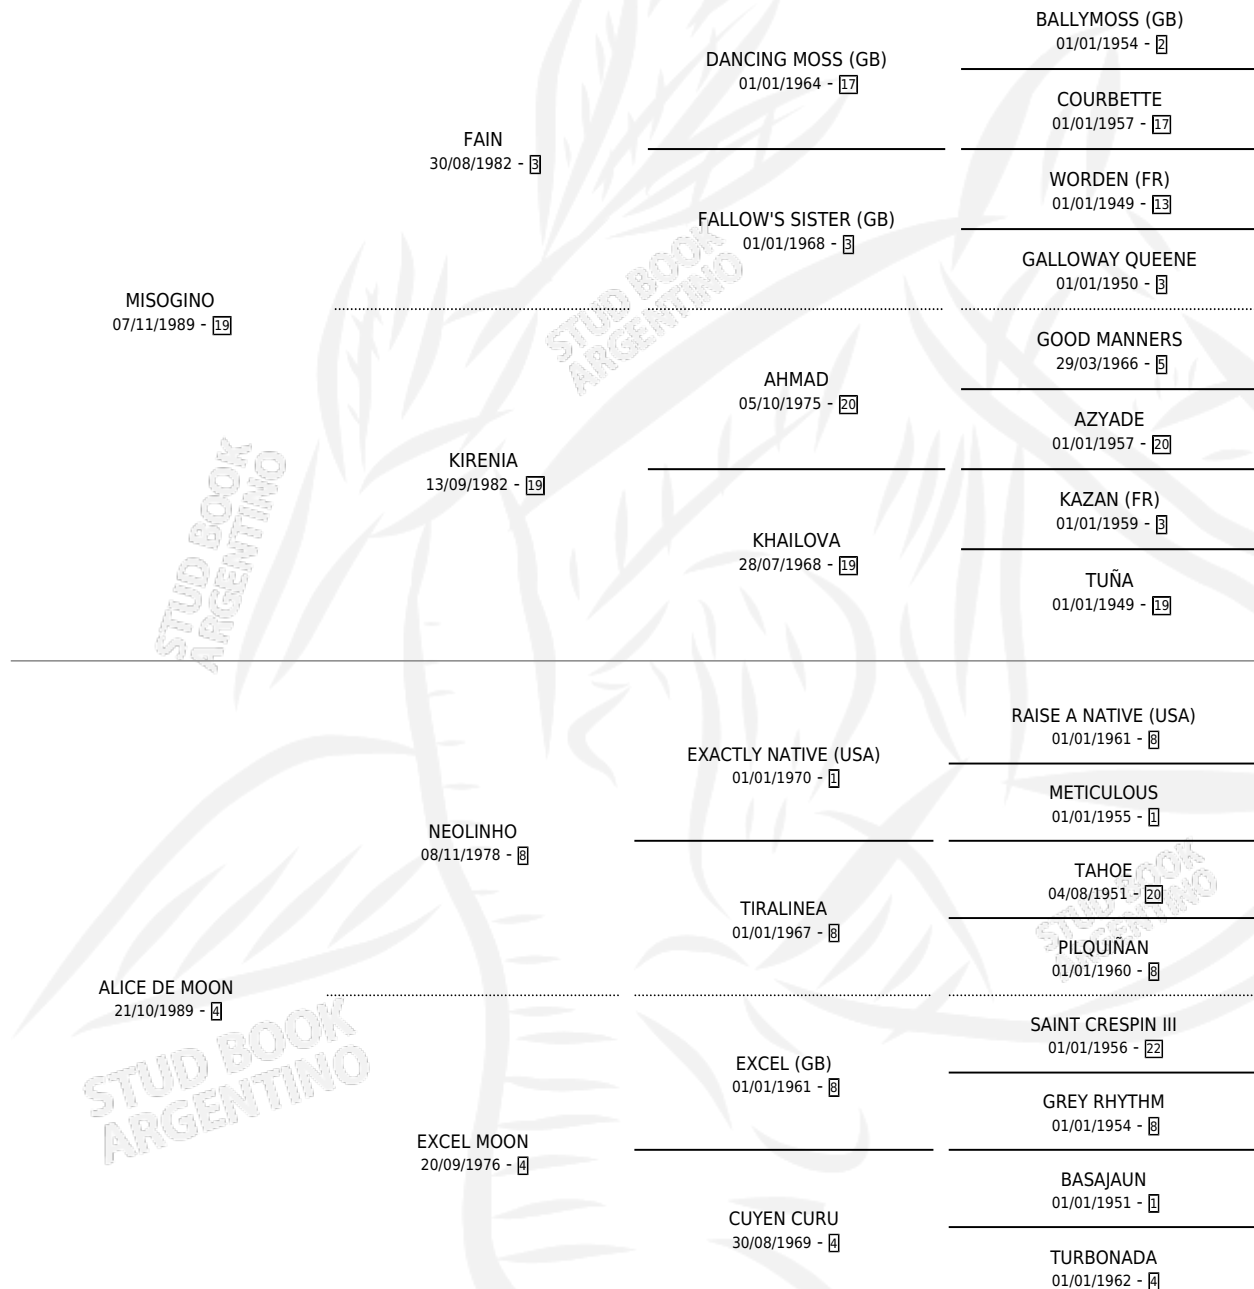

FUERTE APACHE

por MISOGINO y ALICE DE MOON por NEOLINHO

Argentina · Macho · Alazan · SP · 22/10/1995
Familia 4-d · Volumen 35

ESTADO

TIPIFICACIÓN SANGUÍNEA	X
TIPIFICACIÓN POR ADN	X
PASAPORTE	X
IDENTIFICACIÓN POR MICROCHIP	X
REPRODUCTOR	X

Lugar de nacimiento: El Carrocero

Criador: Sin dato

PEDIGREE

CAMPAÑA

Solo carreras oficiales de Argentina

POR EDAD

EDAD	CC	1°	2°	3°	4°	5°	NP	CLC	CLG	CLCG1	CLGG1	IMPORTE	GANANCIA / CC
4 AÑOS	5	0	0	0	0	0	5	0	0	0	0	\$0	\$0
TOTALES	5	0	0	0	0	0	5	0	0	0	0	\$0	\$0
%		0.0%	0.0%	0.0%	0.0%	0.0%	100%	0.0%	0.0%	0.0%	0.0%		