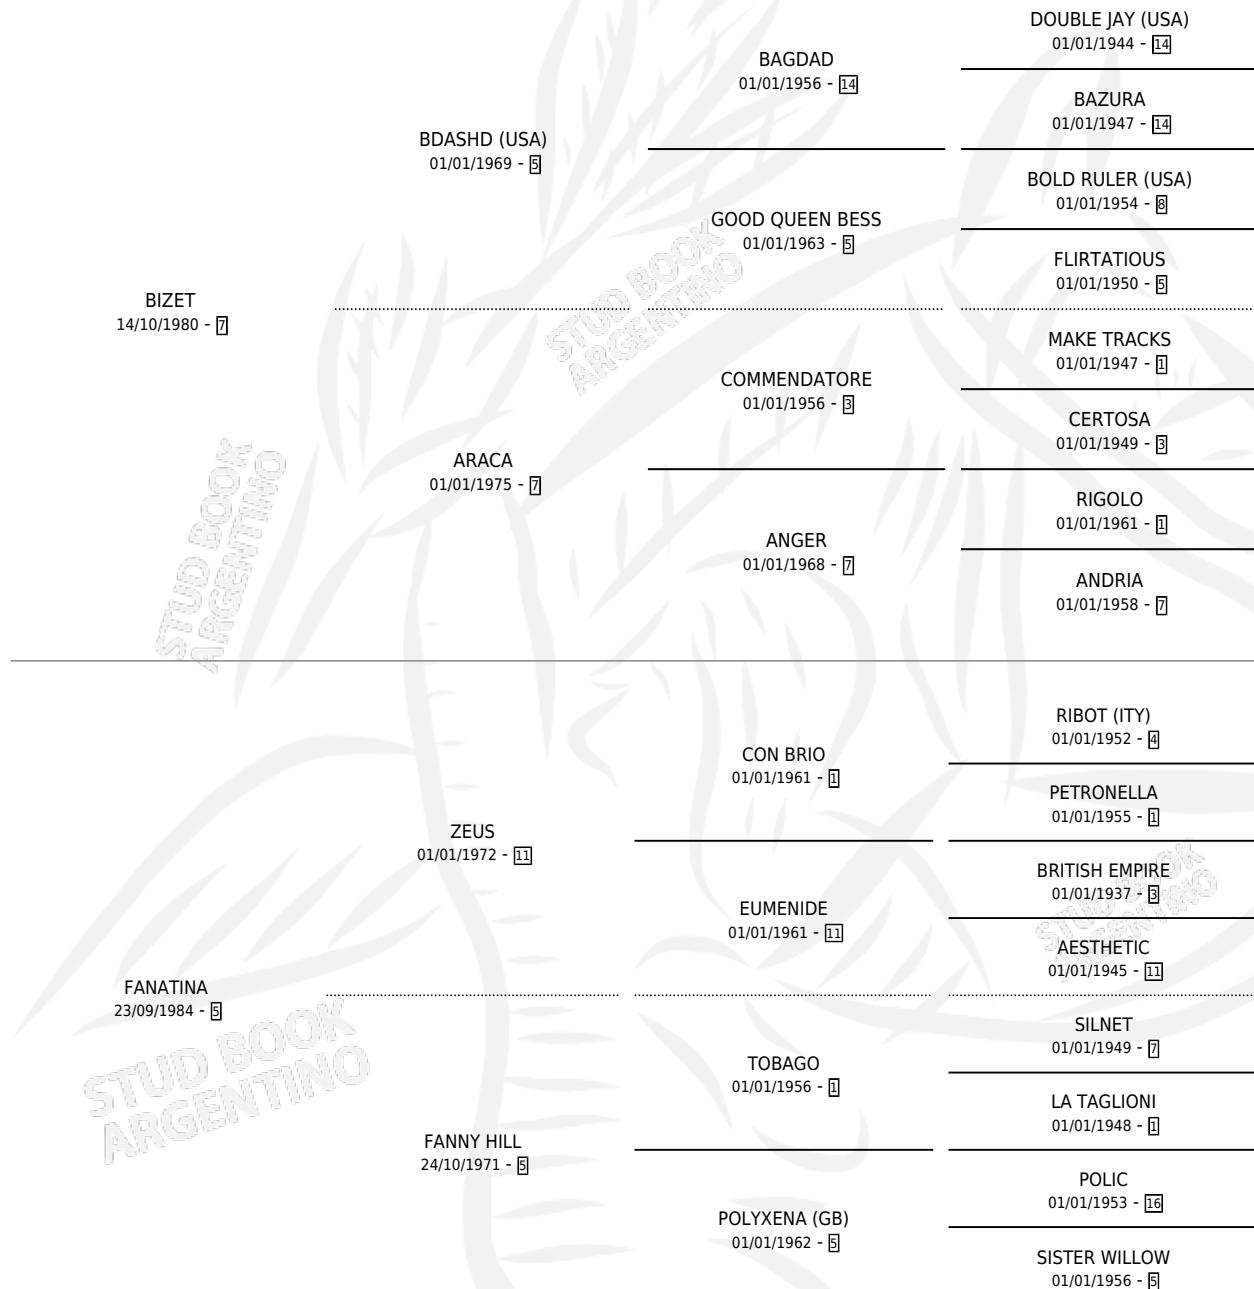

SWEET PIKILU

por BIZET y FANATINA por ZEUS

Argentina · Macho · Tordillo · SP · 12/10/1995
Familia 5-e · Volumen 35

ESTADO

TIPIFICACIÓN SANGUÍNEA	✓
TIPIFICACIÓN POR ADN	✓
PASAPORTE	X
IDENTIFICACIÓN POR MICROCHIP	X
REPRODUCTOR	✓

Lugar de nacimiento: Campo particular

Criador: Berle Hugo Eduardo

~

HIJOS

	MACHOS	HEMBRAS
4 NACIERON	4	0
2 CORRIERON	2	0

SIN ACTUACIONES

PEDIGREE

CAMPAÑA

Solo carreras oficiales de Argentina

POR EDAD

EDAD	CC	1°	2°	3°	4°	5°	NP	CLC	CLG	CLCG1	CLGG1	IMPORTE	GANANCIA / CC
3 AÑOS	1	0	0	0	0	0	1	0	0	0	0	\$0	\$0
5 AÑOS	6	1	0	1	3	0	1	0	0	0	0	\$5,590	\$932
TOTALES	7	1	0	1	3	0	2	0	0	0	0	\$5,590	\$799
%		14.3%	0.0%	14.3%	42.9%	0.0%	28.6%	0.0%	0.0%	0.0%	0.0%		