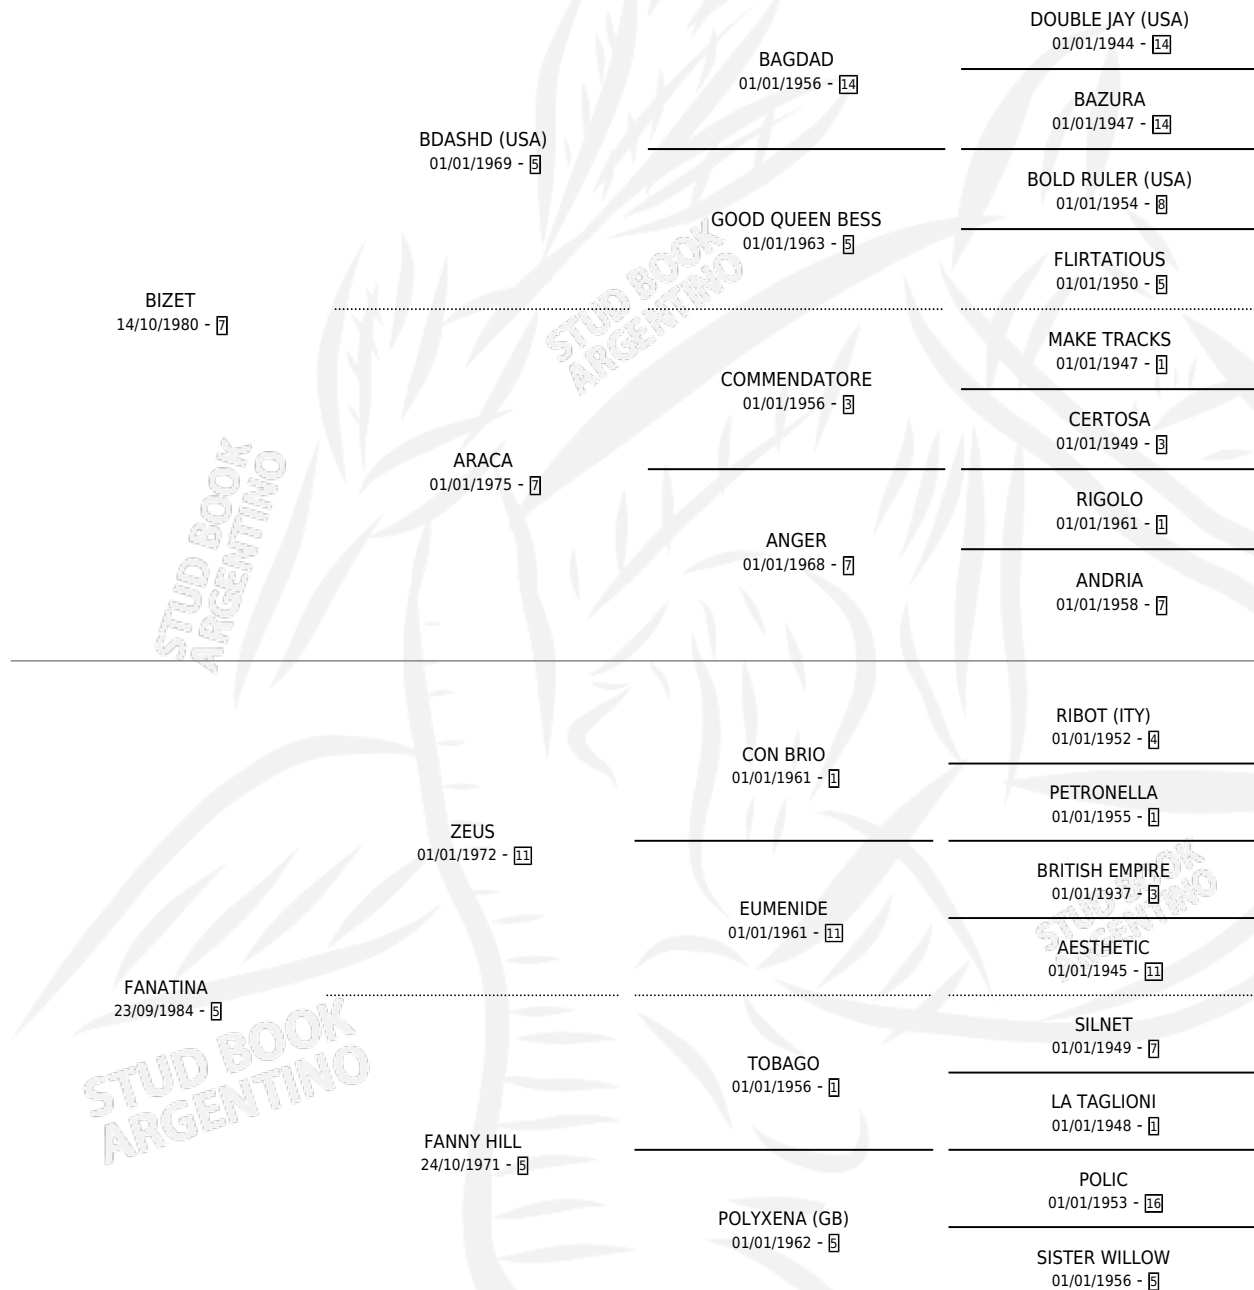

SWEET PIKILU

por BIZET y FANATINA por ZEUS

Argentina · Macho · Tordillo · SP · 12/10/1995
Familia 5-e · Volumen 35

ESTADO

TIPIFICACIÓN SANGUÍNEA	✓
TIPIFICACIÓN POR ADN	✓
PASAPORTE	X
IDENTIFICACIÓN POR MICROCHIP	X
REPRODUCTOR	✓

Lugar de nacimiento: Campo particular

Criador: Berle Hugo Eduardo

~

HIJOS

	MACHOS	HEMBRAS
4 NACIERON	4	0
2 CORRIERON	2	0

SIN ACTUACIONES

PEDIGREE