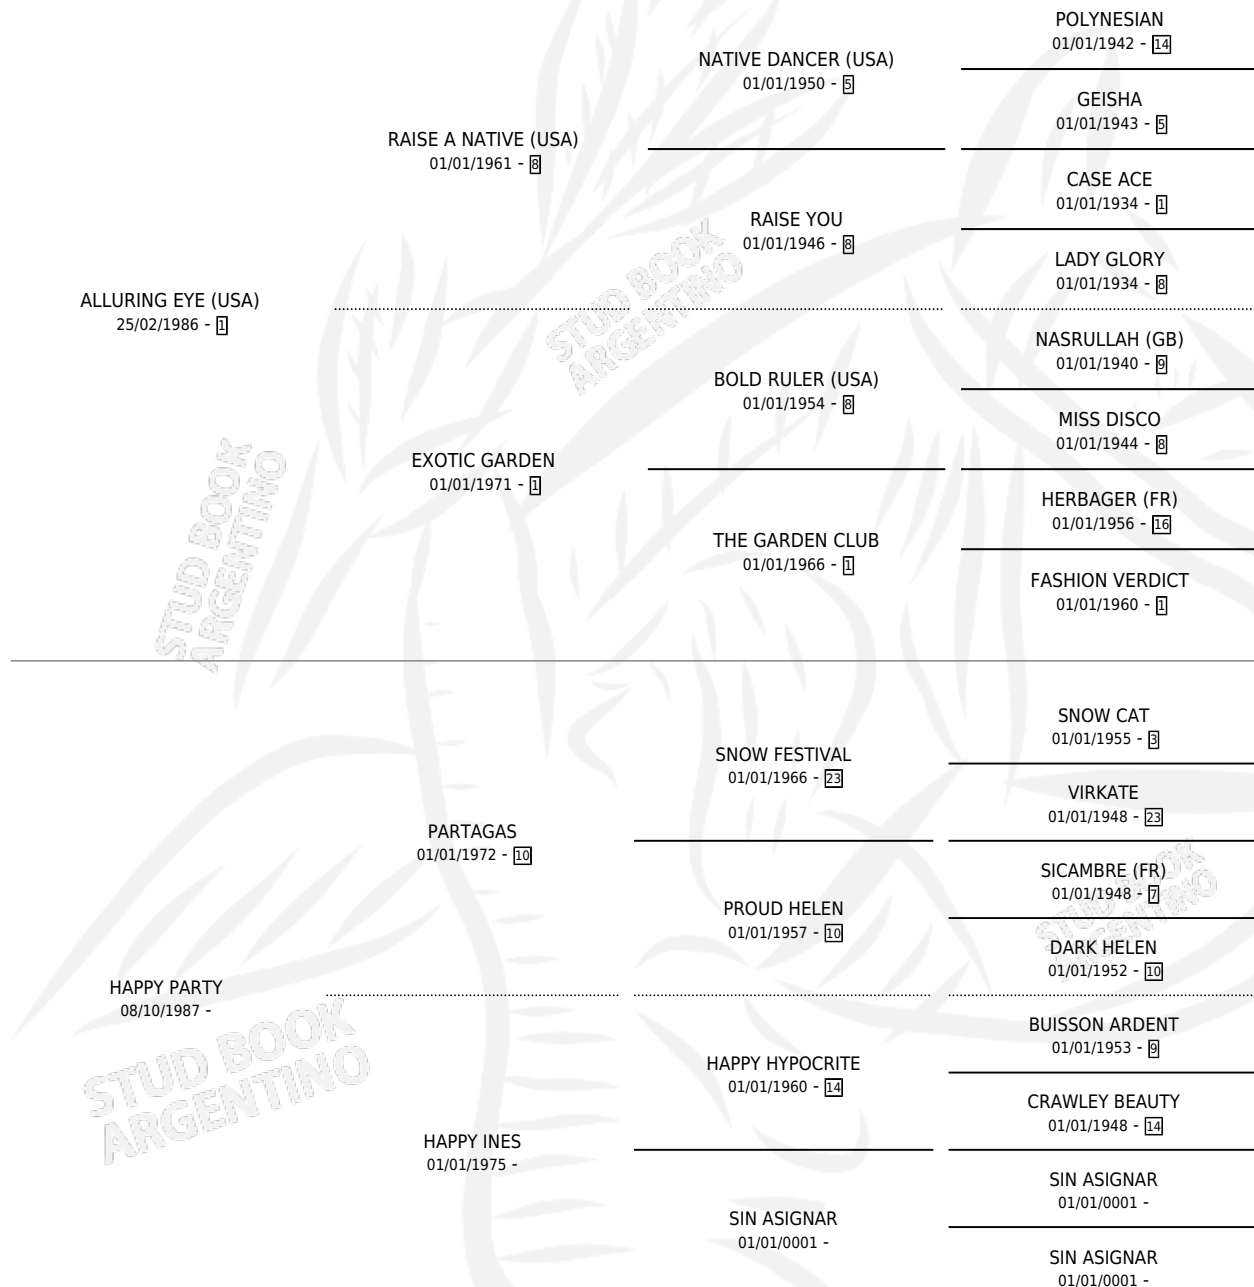

EL ESTRELLADO

por ALLURING EYE (USA) y HAPPY PARTY por PARTAGAS

Argentina · Macho · Alazan · SP · 06/11/1995
Familia · Volumen 35

ESTADO

TIPIFICACIÓN SANGUÍNEA	X
TIPIFICACIÓN POR ADN	X
PASAPORTE	X
IDENTIFICACIÓN POR MICROCHIP	X
REPRODUCTOR	X

Lugar de nacimiento: Don Teo

Criador: Sin dato

PEDIGREE

CAMPAÑA

Solo carreras oficiales de Argentina

POR EDAD

EDAD	CC	1°	2°	3°	4°	5°	NP	CLC	CLG	CLCG1	CLGG1	IMPORTE	GANANCIA / CC
3 AÑOS	1	0	0	0	0	0	1	0	0	0	0	\$0	\$0
4 AÑOS	2	0	0	0	0	1	1	0	0	0	0	\$0	\$0
5 AÑOS	3	0	1	0	0	0	2	0	0	0	0	\$700	\$233
TOTALES	6	0	1	0	0	1	4	0	0	0	0	\$700	\$117
%		0.0%	16.7%	0.0%	0.0%	16.7%	66.7%	0.0%	0.0%	0.0%	0.0%		

Placés en La Plata en 6 carreras disputadas.

POR DISTANCIA

HIPODROMO	CC	1°	2°	3°	4°	5°	NP	CLC	CLG	CLCG1	CLGG1	IMPORTE
PALERMO	3	0	0	0	0	1	2	0	0	0	0	\$0
1000 MTS	3	0	0	0	0	1	2	0	0	0	0	\$0
LA PLATA	1	0	1	0	0	0	0	0	0	0	0	\$700
1200 MTS	1	0	1	0	0	0	0	0	0	0	0	\$700
SAN ISIDRO	2	0	0	0	0	0	2	0	0	0	0	\$0
1000 MTS	2	0	0	0	0	0	2	0	0	0	0	\$0