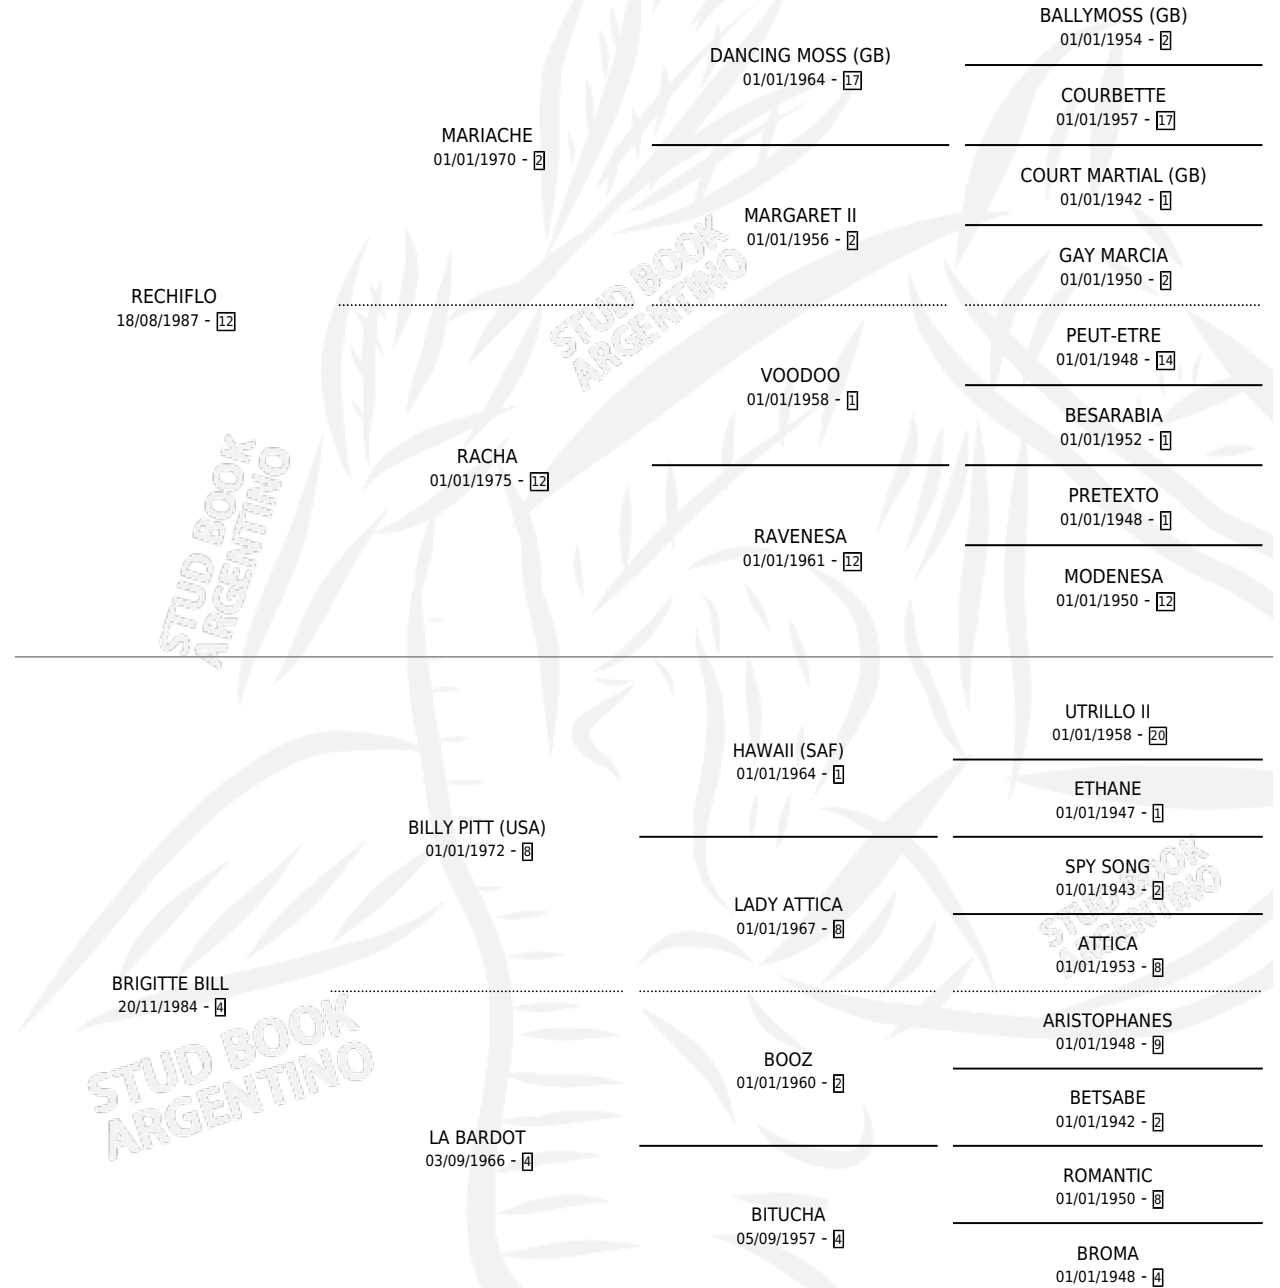

RESUR

por RECHIFLO y BRIGITTE BILL por BILLY PITT (USA)

Argentina · Macho · Zaino · SP · 07/11/1995
Familia 4-b · Volumen 35

ESTADO

TIPIFICACIÓN SANGUÍNEA	X
TIPIFICACIÓN POR ADN	X
PASAPORTE	X
IDENTIFICACIÓN POR MICROCHIP	X
REPRODUCTOR	X

Lugar de nacimiento: Santa Maria del Sur
Criador: Sin dato

PEDIGREE

RESUR

Datos oficiales del Stud Book Argentino

Documento generado el 28/04/2026

studbook.org.ar