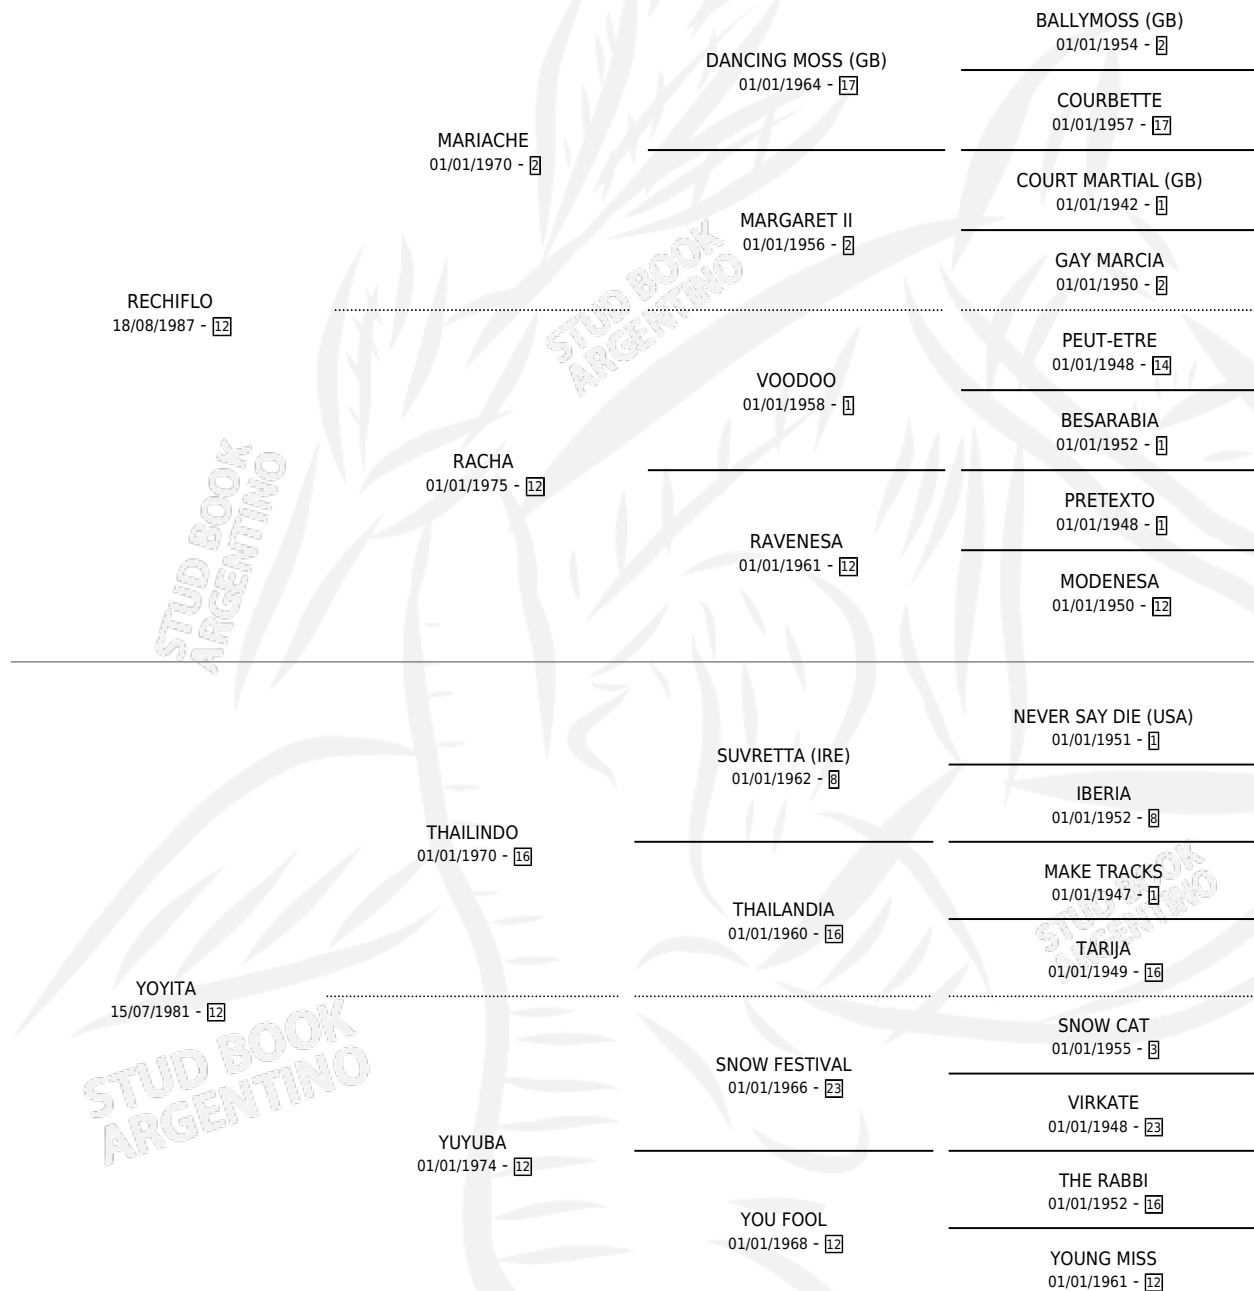

RETO SUR

por RECHIFLO y YOYITA por THAILINDO

Argentina · Macho · Alazan · SP · 12/11/1995
Familia 12-g · Volumen 35

ESTADO

TIPIFICACIÓN SANGUÍNEA	X
TIPIFICACIÓN POR ADN	X
PASAPORTE	X
IDENTIFICACIÓN POR MICROCHIP	X
REPRODUCTOR	X

Lugar de nacimiento: Santa Maria del Sur
Criador: Sin dato

PEDIGREE