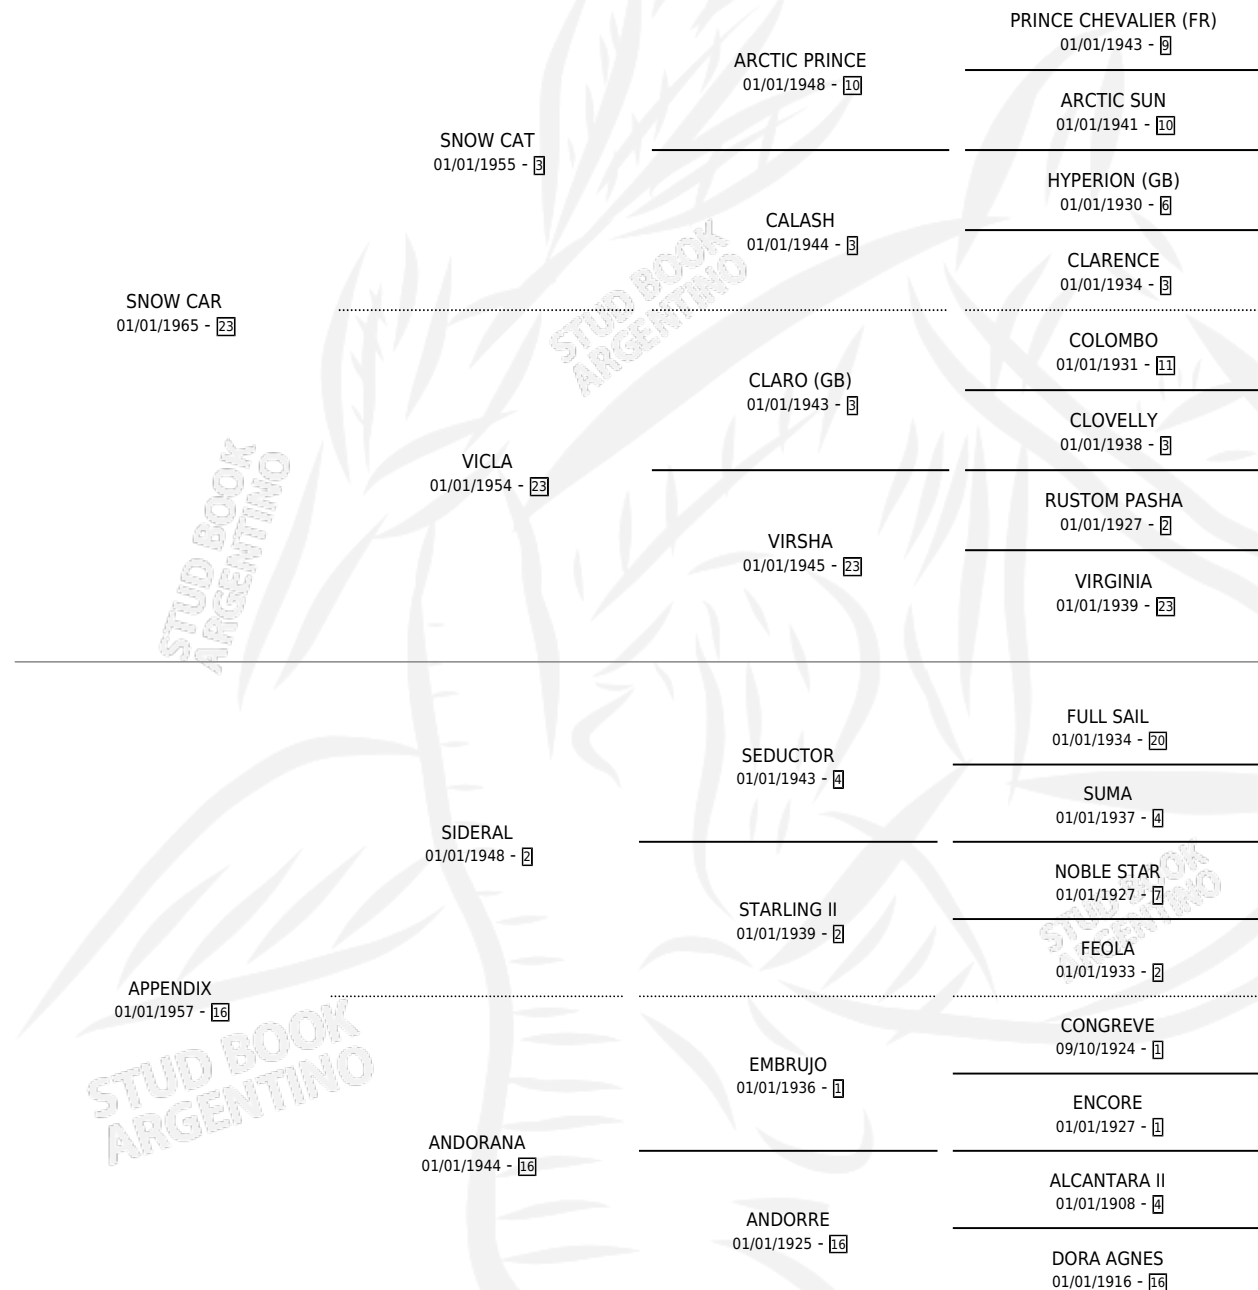

SOROBA

por SNOW CAR y APPENDIX por SIDERAL

Argentina · Hembra · Zaino · SP · 01/01/1972
Familia 16-d · Volumen 28

ESTADO

TIPIFICACIÓN SANGUÍNEA	X
TIPIFICACIÓN POR ADN	X
PASAPORTE	X
IDENTIFICACIÓN POR MICROCHIP	X
REPRODUCTOR	✓

Lugar de nacimiento: Campo particular

Criador: Sin dato

~

HIJOS

	MACHOS	HEMBRAS
4 NACIERON	1	3
2 CORRIERON	0	2
1 GANARON	0	1
1 GANADORES CL	1 GANADORES GR	0 GANADORES G1

PEDIGREE