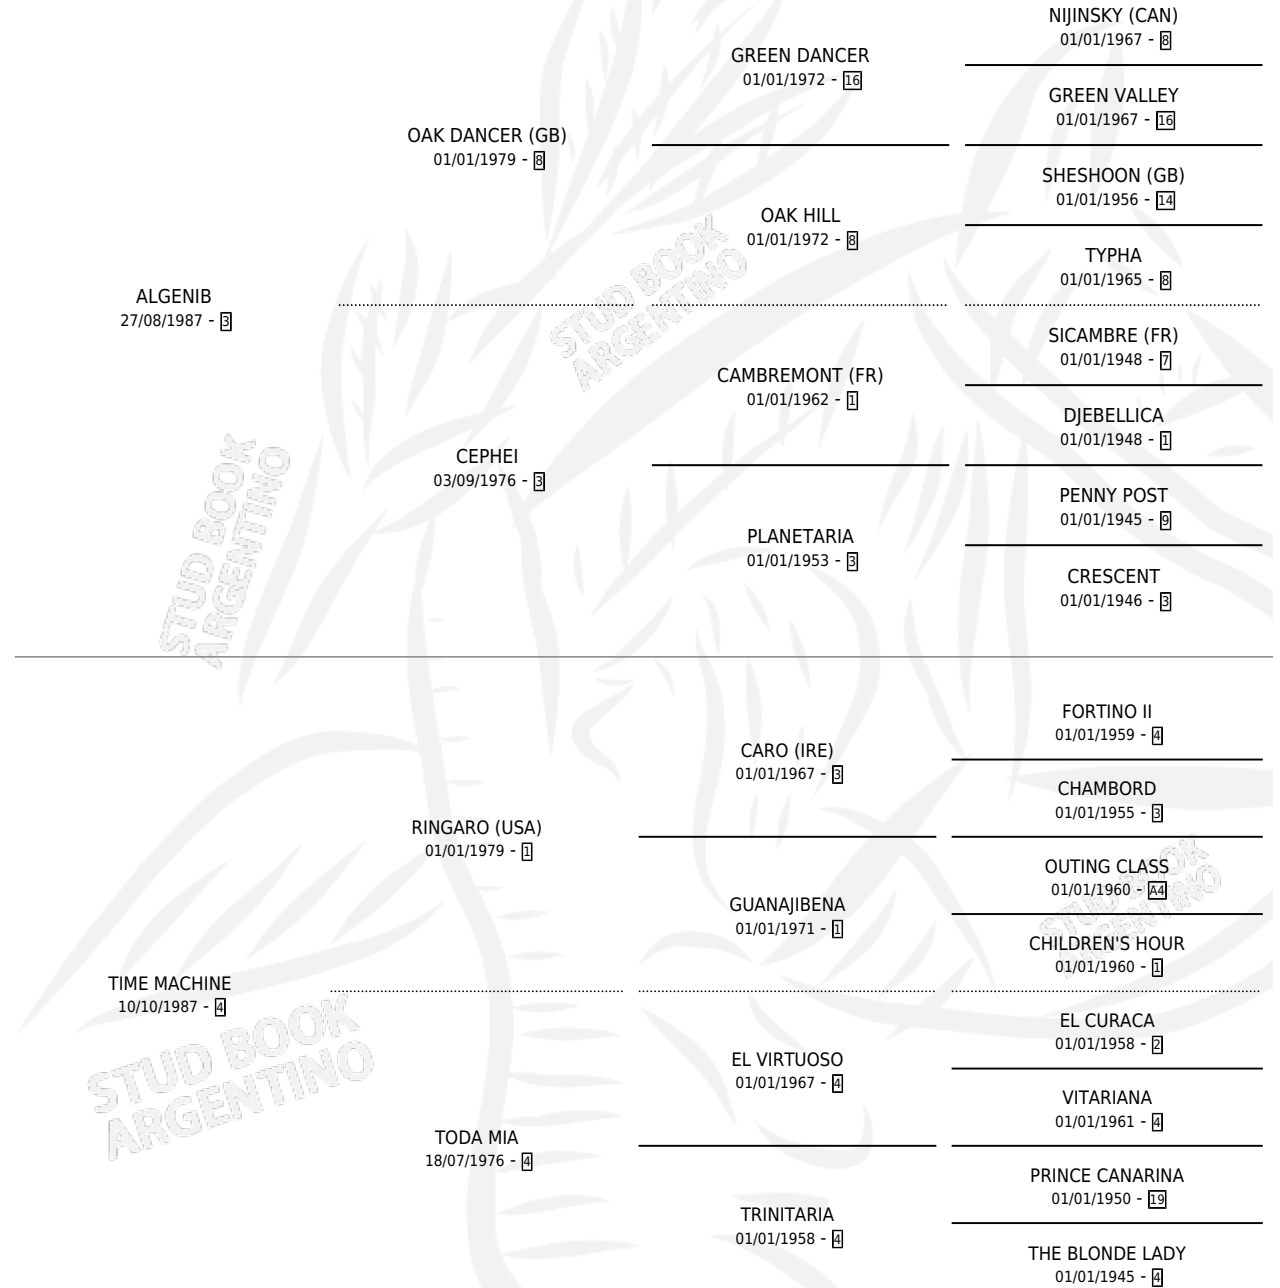

EL CANARIO LUNA

por ALGENIB y TIME MACHINE por RINGARO (USA)

Argentina · Macho · Tordillo · SP · 07/09/1995
Familia 4-k · Volumen 35

ESTADO

TIPIFICACIÓN SANGUÍNEA	✓
TIPIFICACIÓN POR ADN	X
PASAPORTE	X
IDENTIFICACIÓN POR MICROCHIP	X
REPRODUCTOR	X

Lugar de nacimiento: El Galo

Criador: El Galo

PEDIGREE

EXPORTACIÓN / IMPORTACIÓN

FECHA	MOVIMIENTO	PAÍS
17/03/1998	EXPORTADO	PARAGUAY

EL CANARIO LUNA

Datos oficiales del Stud Book Argentino

Documento generado el 14/05/2026