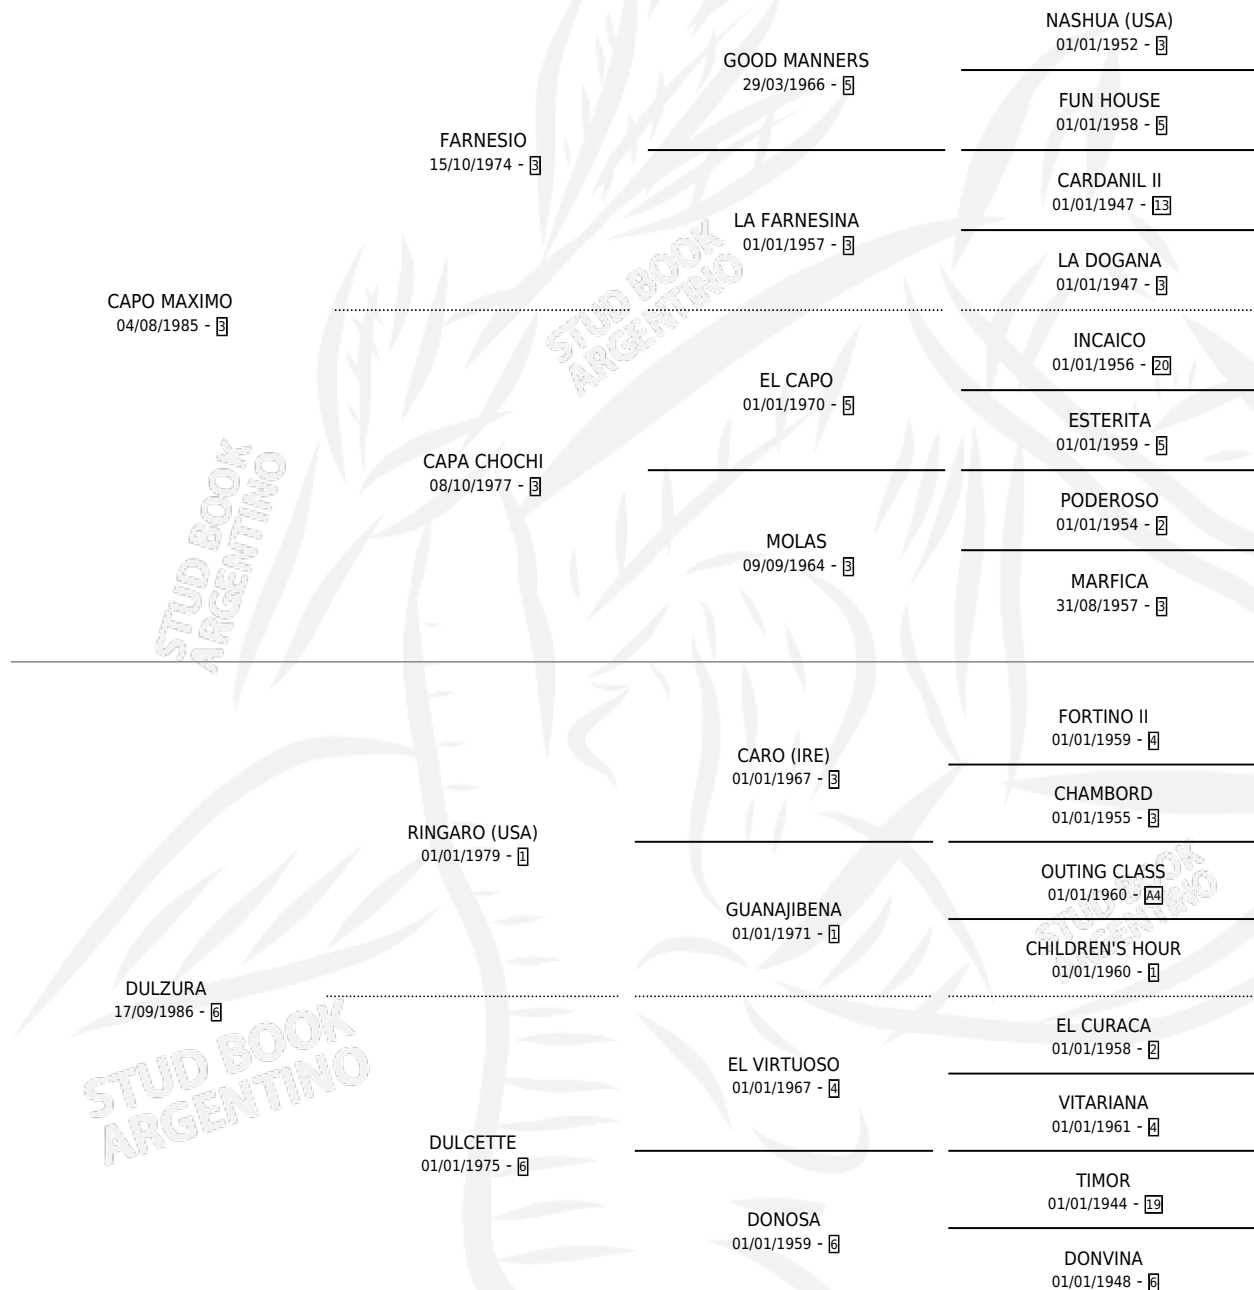

MILENARIO

por CAPO MAXIMO y DULZURA por RINGARO (USA)

Argentina · Macho · Tordillo · SP · 14/10/1995
Familia 6-a · Volumen 35

ESTADO

TIPIFICACIÓN SANGUÍNEA	✓
TIPIFICACIÓN POR ADN	✓
PASAPORTE	X
IDENTIFICACIÓN POR MICROCHIP	X
REPRODUCTOR	✓

Lugar de nacimiento: San Pablo

Criador: Sin dato

~

HIJOS

	MACHOS	HEMBRAS
30 NACIERON	12	18
4 CORRIERON	2	2
3 GANARON	1	2
0 GANADORES CL	0 GANADORES GR	0 GANADORES G1

PEDIGREE