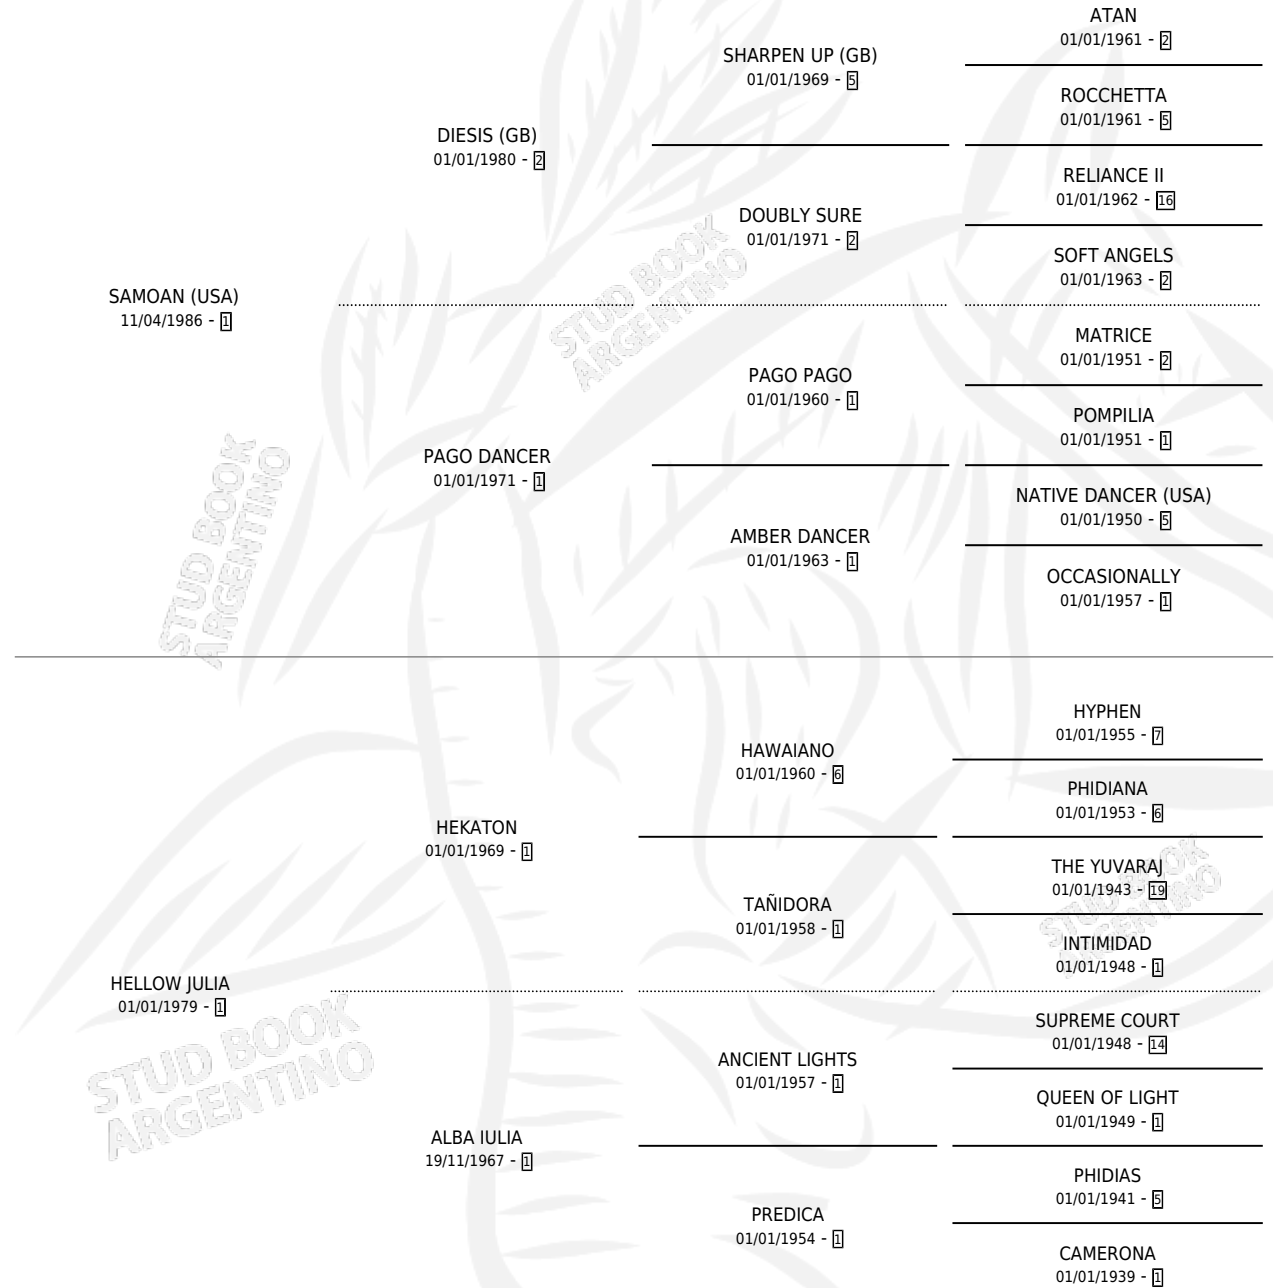

HELLOW SAM

por SAMOAN (USA) y HELLOW JULIA por HEKATON

Argentina · Macho · Zaino Colorado · SP · 09/11/1995
Familia 1-p · Volumen 35

ESTADO

TIPIFICACIÓN SANGUÍNEA	X
TIPIFICACIÓN POR ADN	X
PASAPORTE	X
IDENTIFICACIÓN POR MICROCHIP	X
REPRODUCTOR	X

Lugar de nacimiento: Ojos Verdes

Criador: Ojos Verdes

PEDIGREE