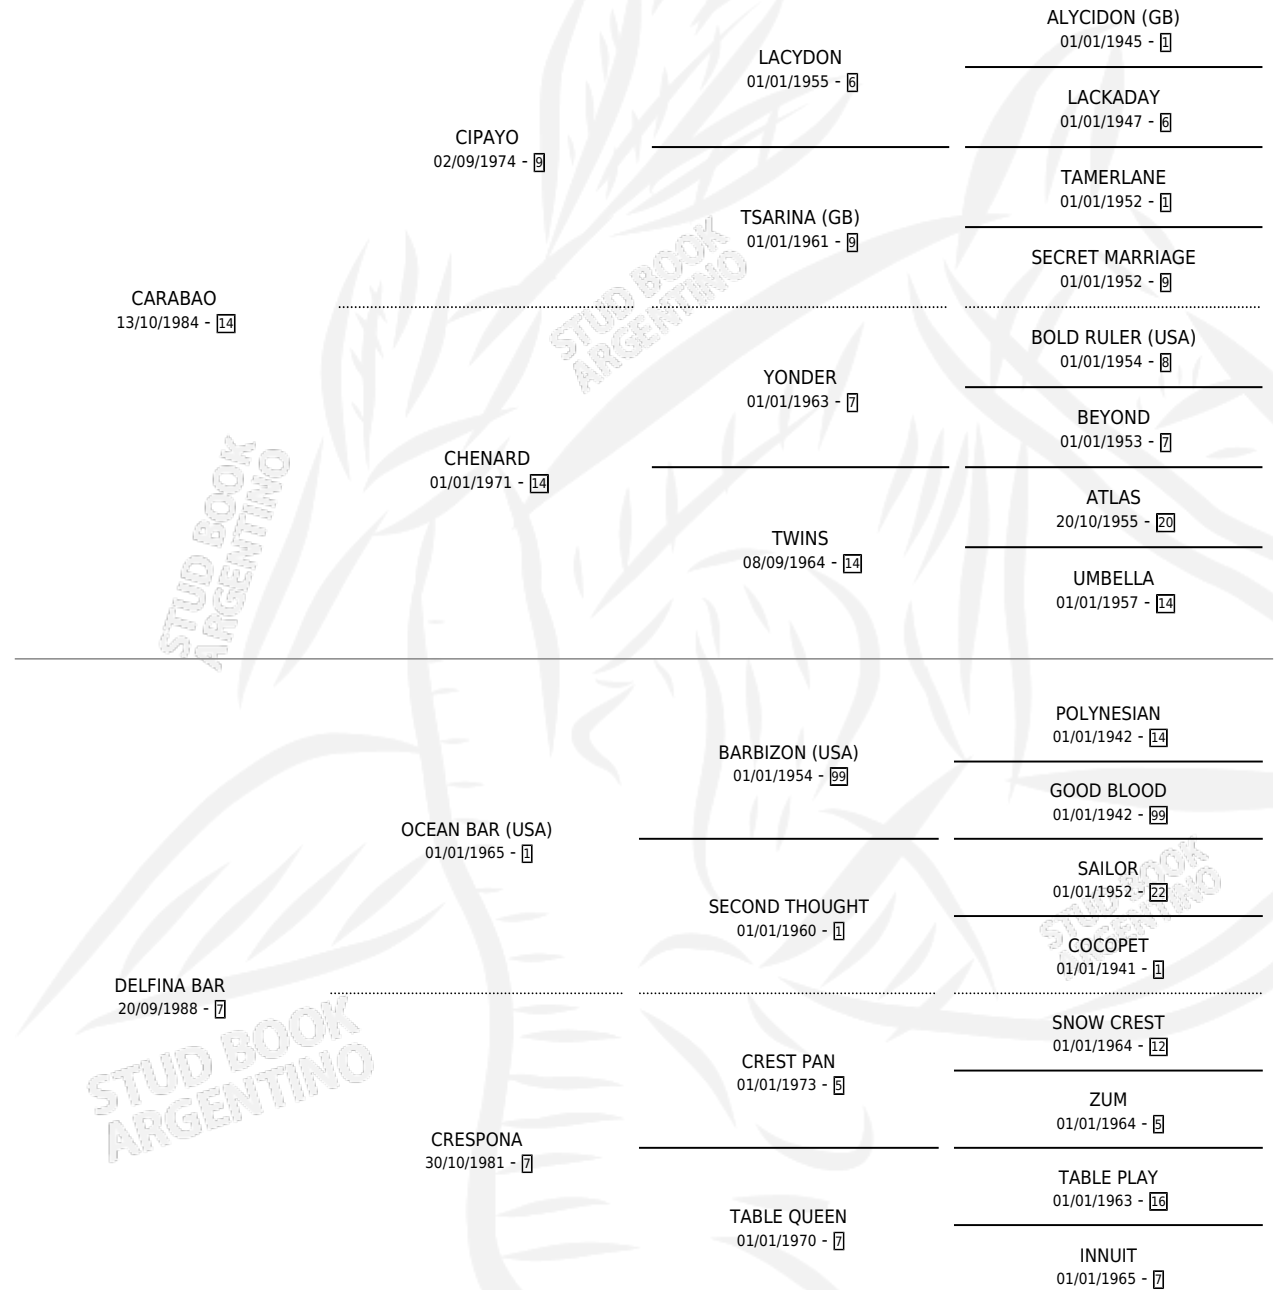

CARA DELFINA

por CARABAO y DELFINA BAR por OCEAN BAR (USA)

Argentina · Hembra · Alazan · SP · 08/11/1995
Familia 7-d · Volumen 35

ESTADO

TIPIFICACIÓN SANGUÍNEA	X
TIPIFICACIÓN POR ADN	X
PASAPORTE	X
IDENTIFICACIÓN POR MICROCHIP	X
REPRODUCTOR	X

Lugar de nacimiento: Ojos Verdes

Criador: Ojos Verdes

PEDIGREE

CARA DELFINA

Datos oficiales del Stud Book Argentino

Documento generado el 05/05/2026

studbook.org.ar