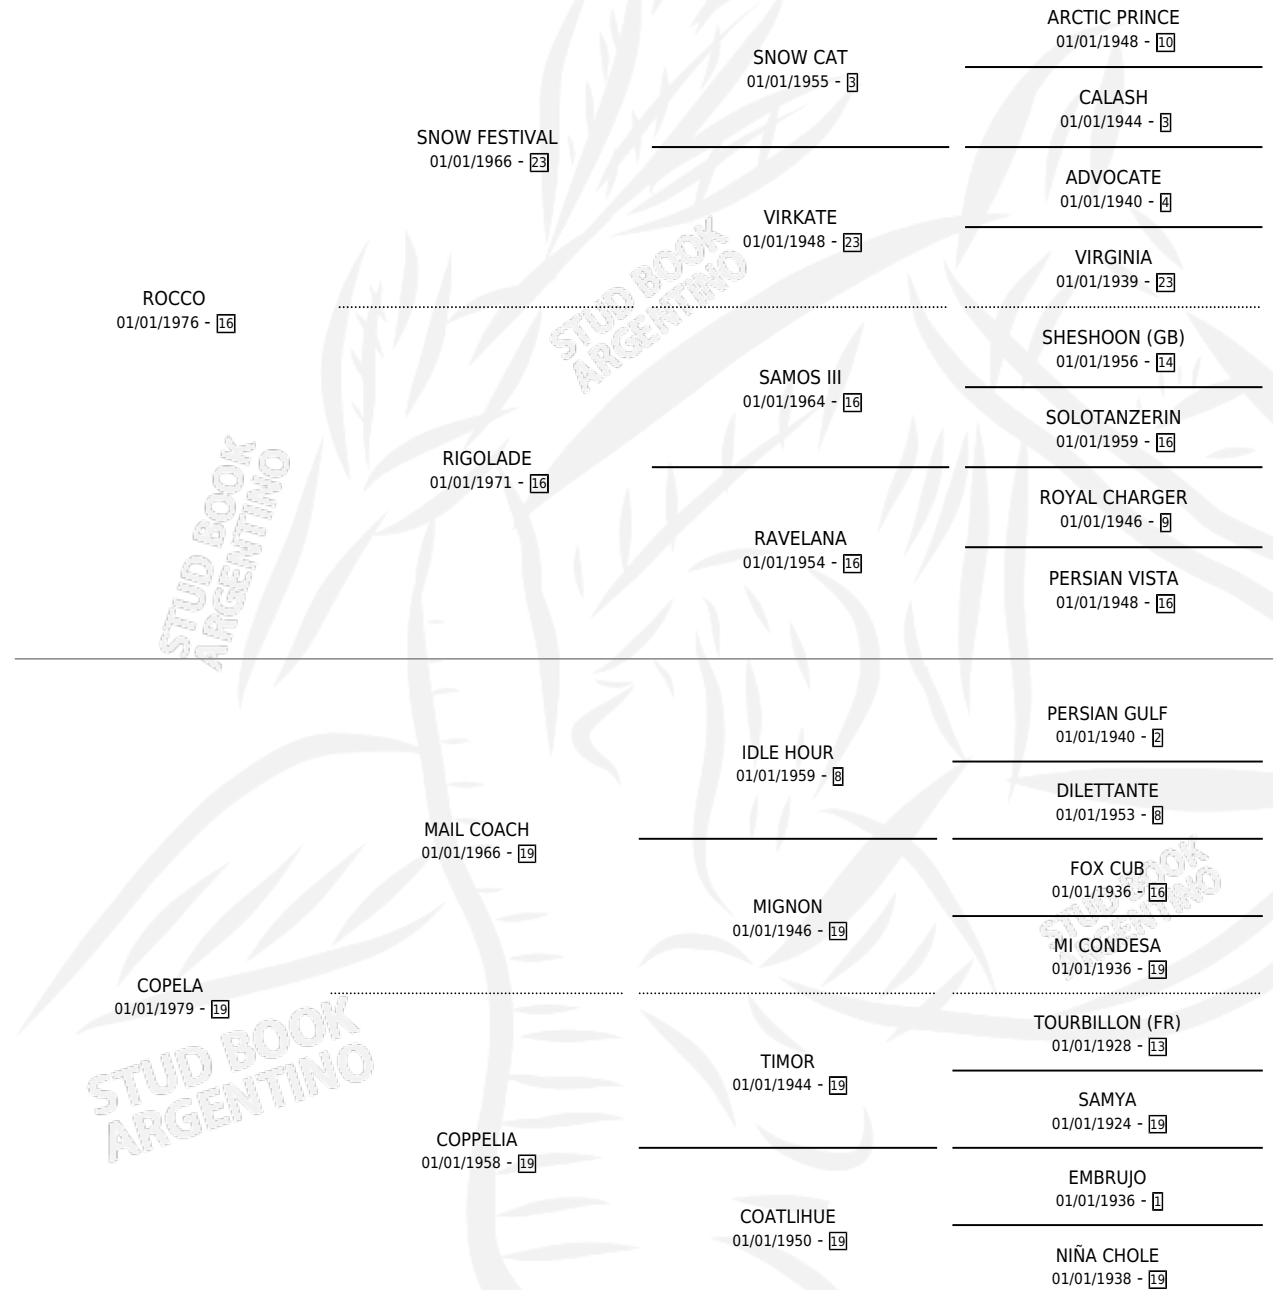

PRIMA ANAHI

por ROCCO y COPELA por MAIL COACH

Argentina · Hembra · Zaino · SP · 15/10/1995
Familia 19-c · Volumen 35

ESTADO

TIPIFICACIÓN SANGUÍNEA	X
TIPIFICACIÓN POR ADN	X
PASAPORTE	X
IDENTIFICACIÓN POR MICROCHIP	X
REPRODUCTOR	X

Lugar de nacimiento: La Payasada

Criador: La Payasada

PEDIGREE