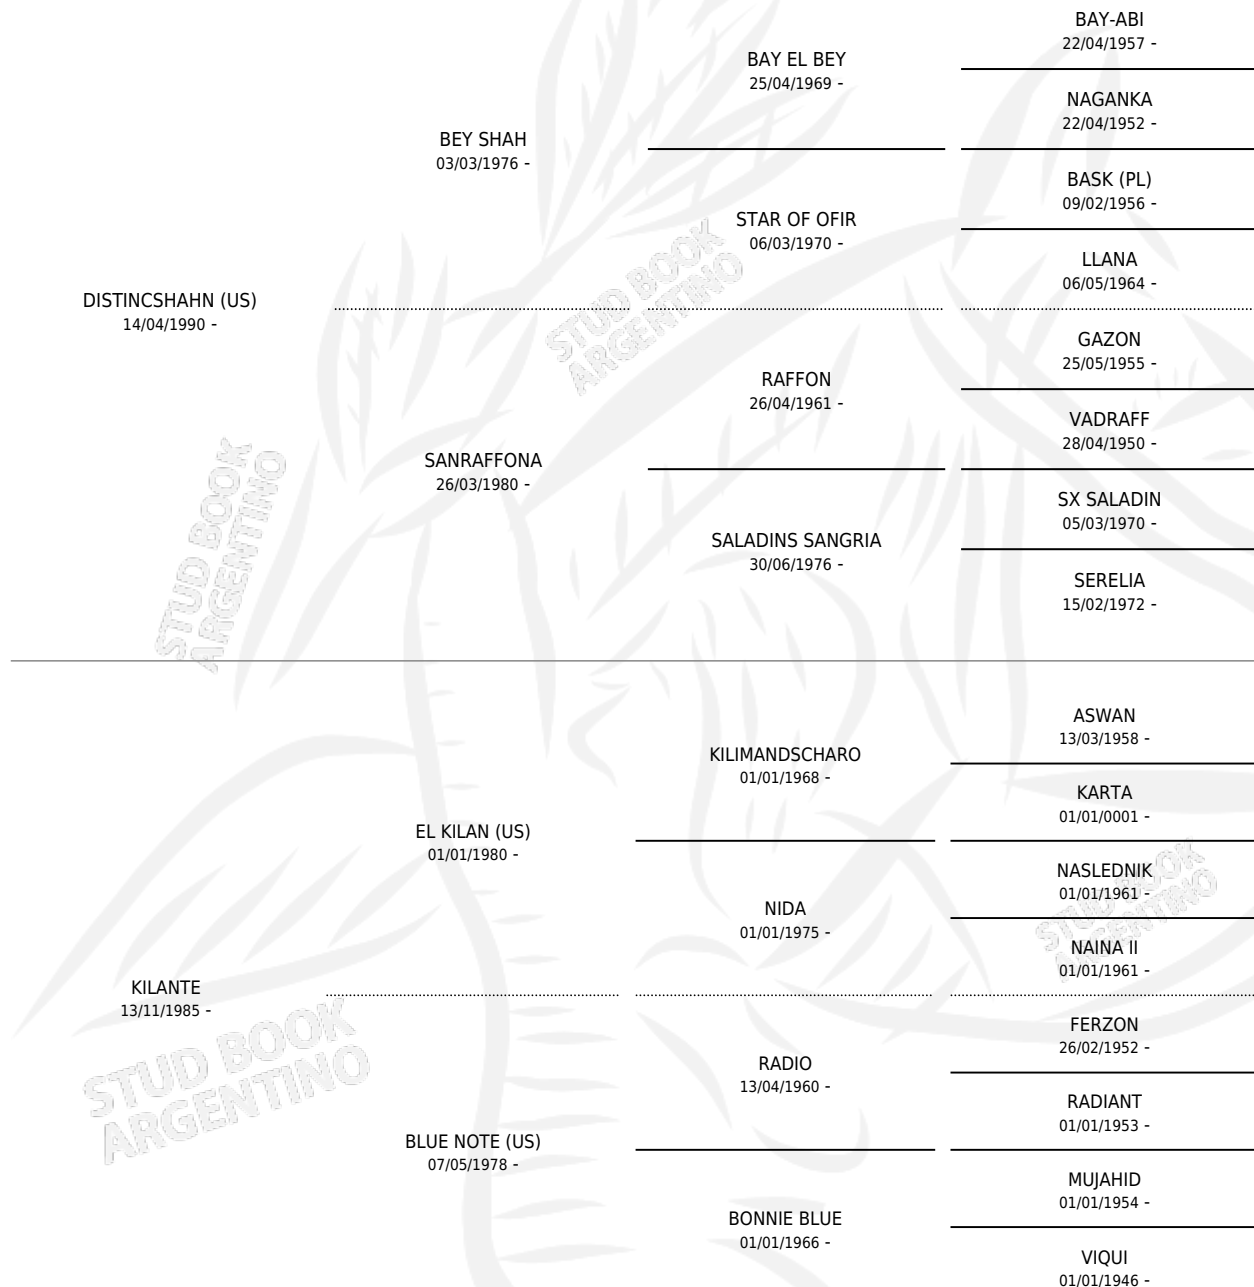

DB-DISTANTE

por **DISTINC SHAHN (US)** y **KILANTE** por **EL KILAN (US)**

Argentina · Hembra · Tordillo · AP · 13/11/1995
Familia · Volumen 35

ESTADO

TIPIFICACIÓN SANGUÍNEA	✓
TIPIFICACIÓN POR ADN	✓
PASAPORTE	X
IDENTIFICACIÓN POR MICROCHIP	X
REPRODUCTOR	✓

Lugar de nacimiento: Don Blas

Criador: Don Blas

~

HIJOS

	MACHOS	HEMBRAS
5 NACIERON	0	5
SIN ACTUACIONES		

PEDIGREE

S

mientos 5 / Efectividad 71.43%

PADRILLO	PRODUCTO	CRIADOR	1ER SERVICIO	ÚLTIMO SERVICIO
LC BELTRAN	∅		10/11/2011	13/11/2011
LC BELTRAN	BL DAZNA (H T, 01/11/2011)	SIN DATO	12/11/2010	15/11/2010
LC BELTRAN	BL AFMALI (H T, 05/11/2010)	SIN DATO	23/11/2009	26/11/2009
LC BELTRAN	BL BASHIR (H T, 14/11/2009)	SIN DATO	26/11/2008	02/12/2008
REGAL SHAKLAN NA (BR)	∅		20/12/2006	22/12/2006
REGAL SHAKLAN NA (BR)	ET LIBERTAD (H AT, 11/12/2006)	EL TRUEQUE	22/12/2005	28/12/2005
REGAL SHAKLAN NA (BR)	ET MISS REGAL (H T, 30/09/2002)	EL TRUEQUE	04/10/2001	06/10/2001