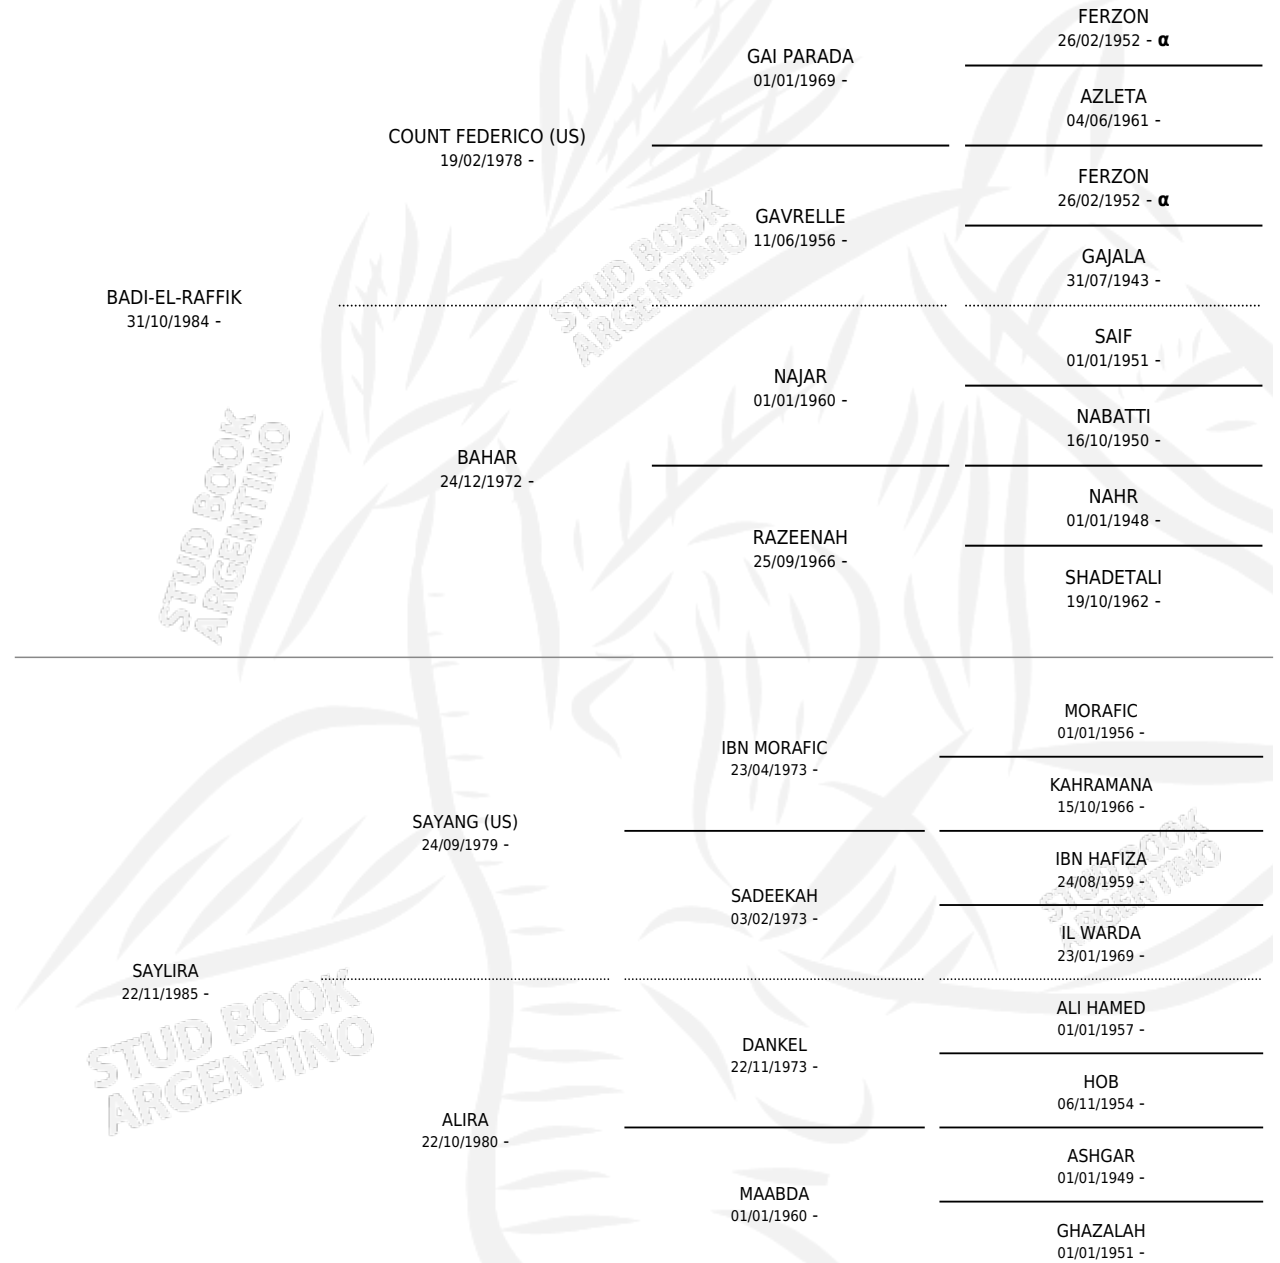

DB-SAY-BA

por **BADI-EL-RAFFIK** y **SAYLIRA** por **SAYANG (US)**

Argentina · Macho · Alazan · AP · 06/11/1995
Familia · Volumen 35

ESTADO

TIPIFICACIÓN SANGUÍNEA	X
TIPIFICACIÓN POR ADN	X
PASAPORTE	X
IDENTIFICACIÓN POR MICROCHIP	X
REPRODUCTOR	X

Lugar de nacimiento: Don Blas

Criador: Don Blas

PEDIGREE

INBREEDING : α

DB-SAY-BA

Datos oficiales del Stud Book Argentino

Documento generado el 05/05/2026

studbook.org.ar