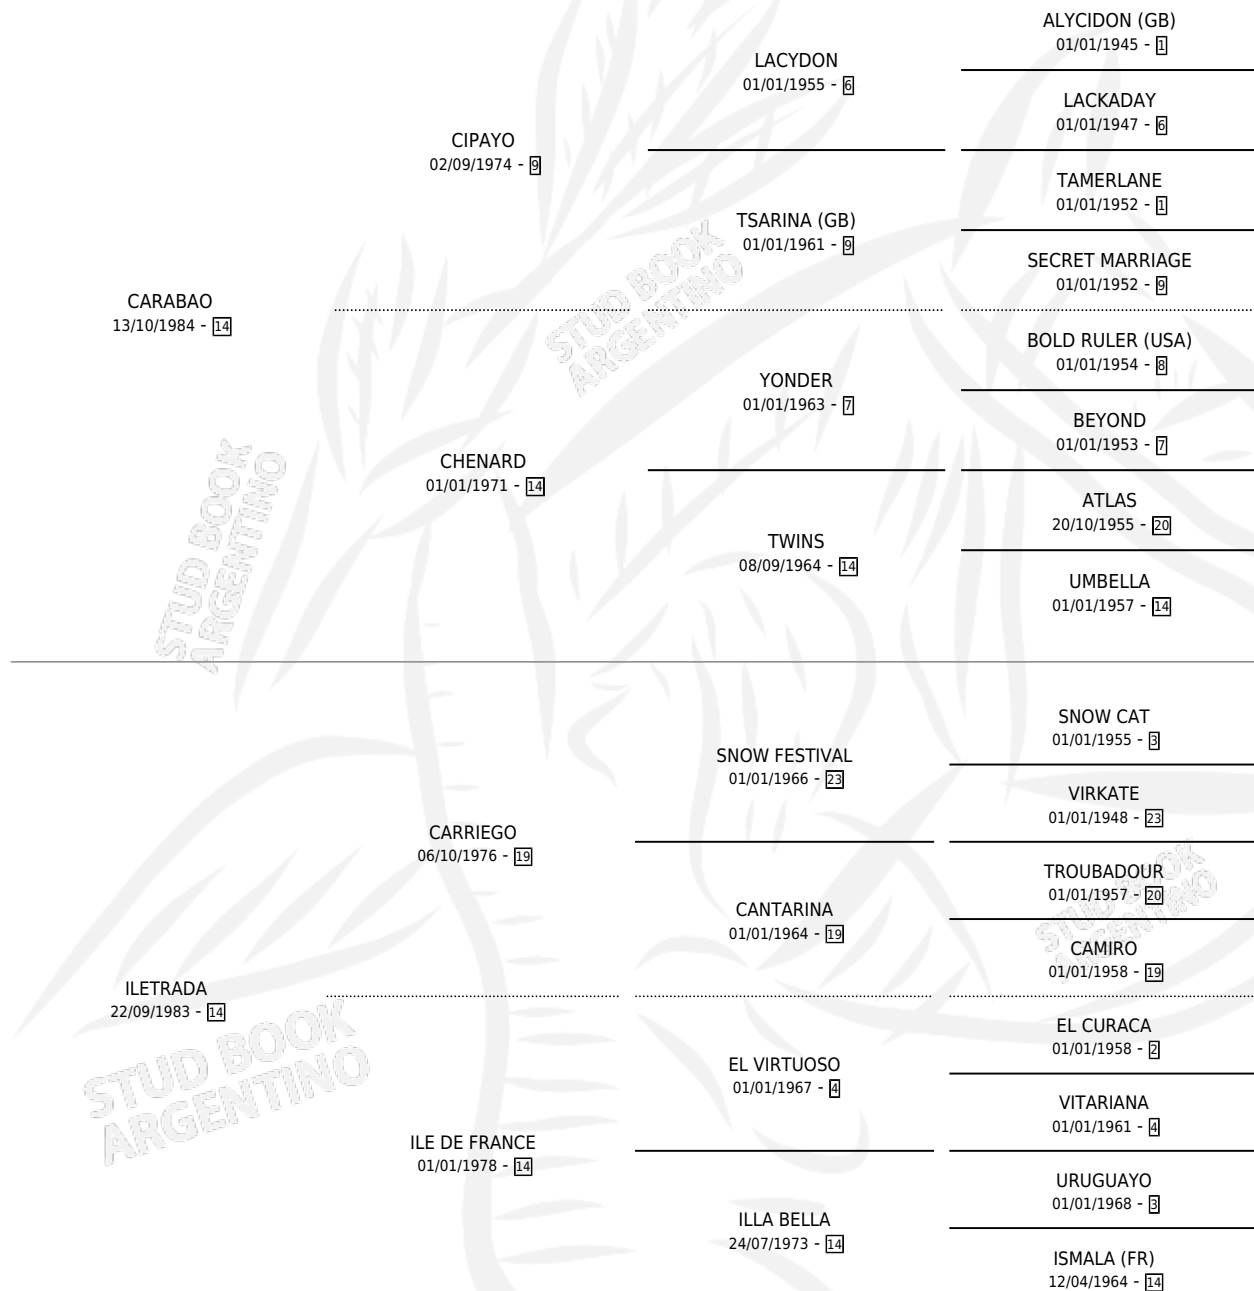

CARO PAGO

por CARABAO y ILETRADA por CARRIEGO

Argentina · Macho · Alazan Tostado · SP · 20/10/1995
Familia 14 · Volumen 35

ESTADO

TIPIFICACIÓN SANGUÍNEA	X
TIPIFICACIÓN POR ADN	X
PASAPORTE	X
IDENTIFICACIÓN POR MICROCHIP	X
REPRODUCTOR	X

Lugar de nacimiento: Campo particular

Criador: Sin dato

PEDIGREE

CAMPAÑA

Solo carreras oficiales de Argentina

POR EDAD

EDAD	CC	1°	2°	3°	4°	5°	NP	CLC	CLG	CLCG1	CLGG1	IMPORTE	GANANCIA / CC
4 AÑOS	5	0	0	0	0	0	5	0	0	0	0	\$0	\$0
TOTALES	5	0	0	0	0	0	5	0	0	0	0	\$0	\$0
%		0.0%	0.0%	0.0%	0.0%	0.0%	100%	0.0%	0.0%	0.0%	0.0%		